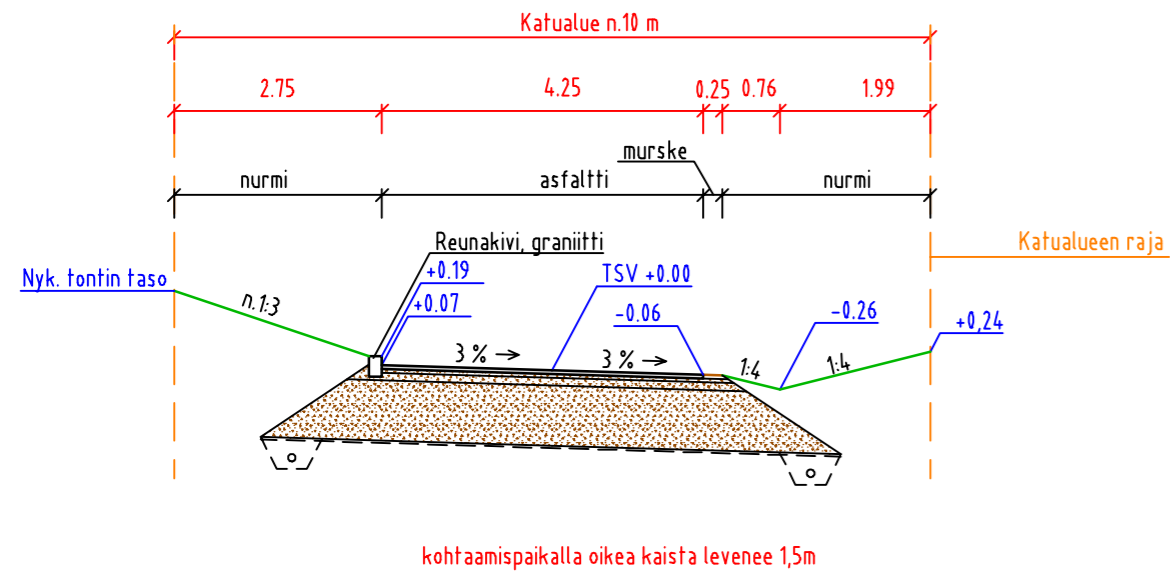

TYYPPIPOIKKILEIKKAUS 1:100  
VASAMATIE

TYYPPIPOIKKILEIKKAUS 1:100  
VASAMATIE (kohtaamispaikka)

VASAMATIE, VASAMAKUJA 1:100  
Rakenne osittain kalliossa

TYYPPIPOIKKILEIKKAUS 1:100  
VASAMATIE PLV 0-50

TYYPPIPOIKKILEIKKAUS 1:100  
VASAMATIE PLV 210-305

PVM		SUUNN.	
RAKENNUSKOHTEEN NIMI JA OSOITE		PIIRUSTUKSEN SISÄLTÖ	
VASAMATIE		MITTAKAAVA	
.		RAKENNUSSUUNNITELMA	
.		TYYPPIPOIKKILEIKKAUKSET 1:100	
.		.	
OSA-ALUE	LEPOMOISIO	N:O	006
PIIRT.	TV		
SUUNN.	TV		
TARK.	AR		
		YHDYSKUNTATEKNIikka PL1001 33961 PIRKKALA	
		PVM 20.1.2020	
		PÄÄTÖS	
		2101.115	