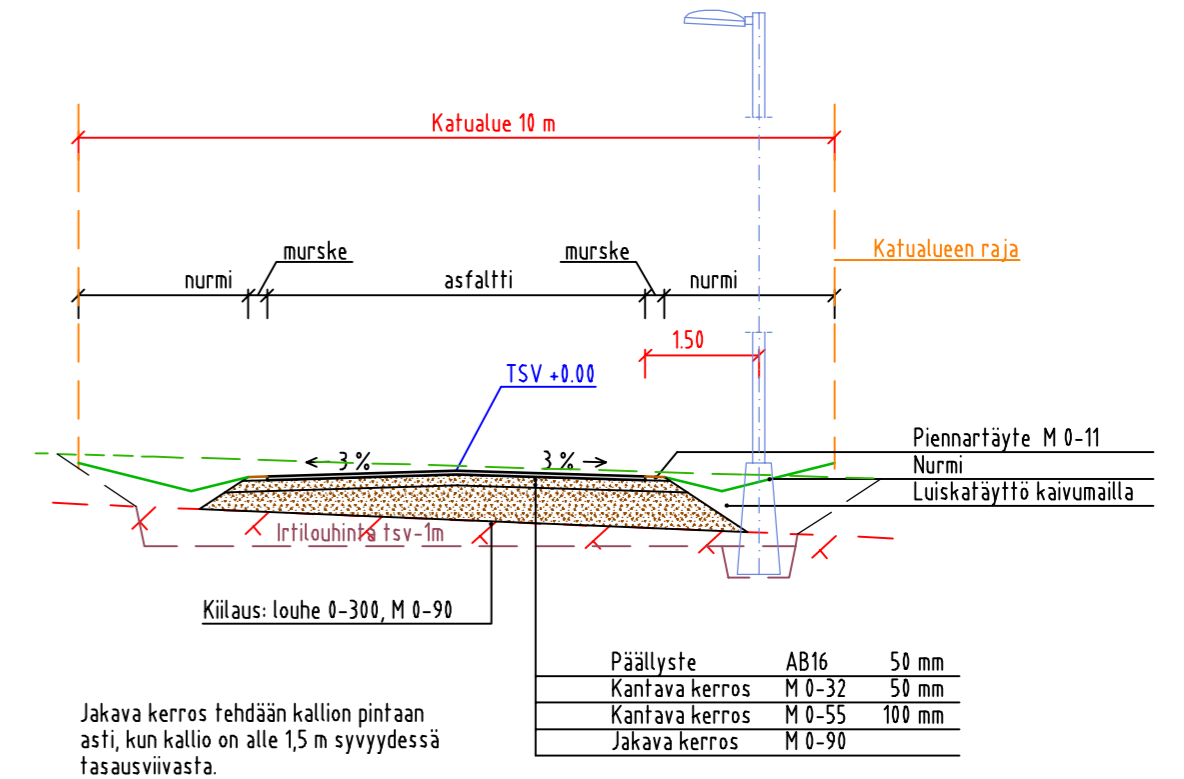

TYYPPIPOIKKILEIKKAUS 1:100  
VASAMATIE

TYYPPIPOIKKILEIKKAUS 1:100  
VASAMATIE (kohtaamispaikka)

VASAMATIE, VASAMAKUJA 1:100  
Rakenne osittain kalliossa

TYYPPIPOIKKILEIKKAUS 1:100  
VASAMATIE PLV 0-50

TYYPPIPOIKKILEIKKAUS 1:100  
VASAMATIE PLV 210-305

PVM		SUUNN.	
RAKENNUSKOHTEEN NIMI JA OSOITE		PIIRUSTUKSEN SISÄLTÖ	
VASAMATIE		MITTAKAAVA	
.		RAKENNUSSUUNNITELMA	
.		TYYPPIPOIKKILEIKKAUKSET 1:100	
.		.	
OSA-ALUE	LEPOMOISIO	N:O	006
PIIRT.	TV		
SUUNN.	TV		
TARK.	AR		
		YHDYSKUNTATEKNIikka PL1001 33961 PIRKKALA	
		PVM 20.1.2020	
		PÄÄTÖS	
		2101.115	