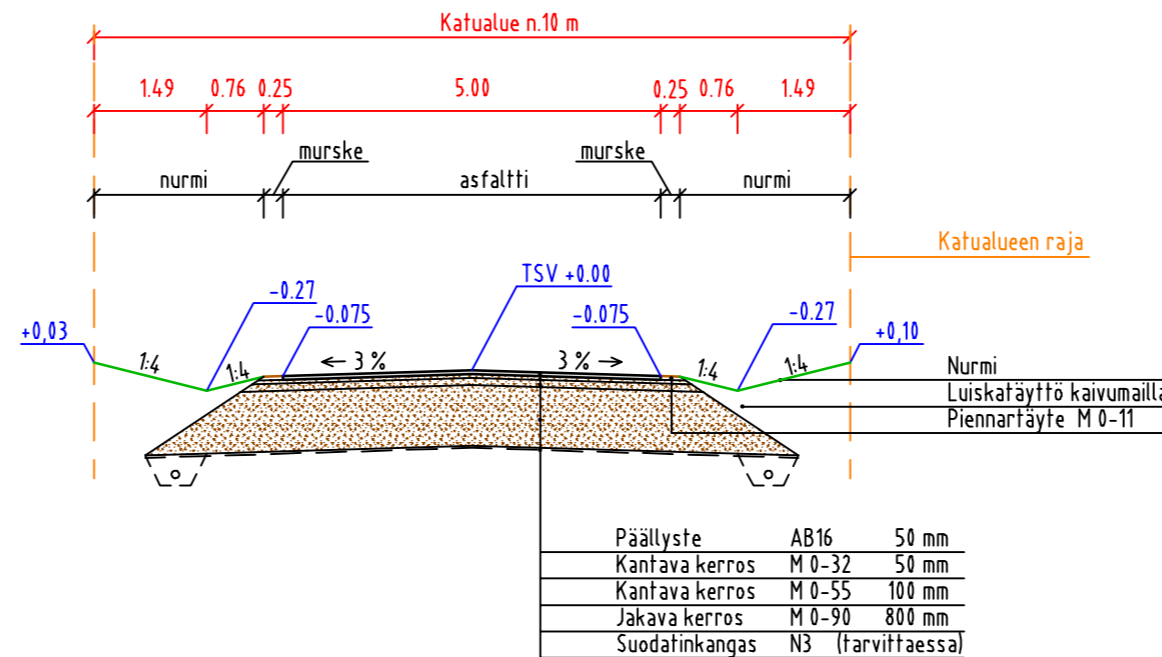

TYYPPIPOIKKILEIKKAUS 1:100  
VASAMATIE

TYYPPIPOIKKILEIKKAUS 1:100  
VASAMATIE (kohtaamispaikka)

VASAMATIE, VASAMAKUJA 1:100  
Rakenne osittain kalliossa

TYYPPIPOIKKILEIKKAUS 1:100  
VASAMATIE PLV 0-50

TYYPPIPOIKKILEIKKAUS 1:100  
VASAMATIE PLV 210-305

PVM		SUUNN.	
RAKENNUSKOHTEEN NIMI JA OSOITE		PIIRUSTUKSEN SISÄLTÖ	
VASAMATIE		MITTAKAAVA	
.		RAKENNUSSUUNNITELMA	
.		TYYPPIPOIKKILEIKKAUKSET 1:100	
.		.	
OSA-ALUE	LEPOMOISIO	N:O	006
PIIRT.	TV		
SUUNN.	TV		
TARK.	AR		
		YHDYSKUNTATEKNIikka PL1001 33961 PIRKKALA	
		PVM 20.1.2020	
		PÄÄTÖS	
		2101.115	