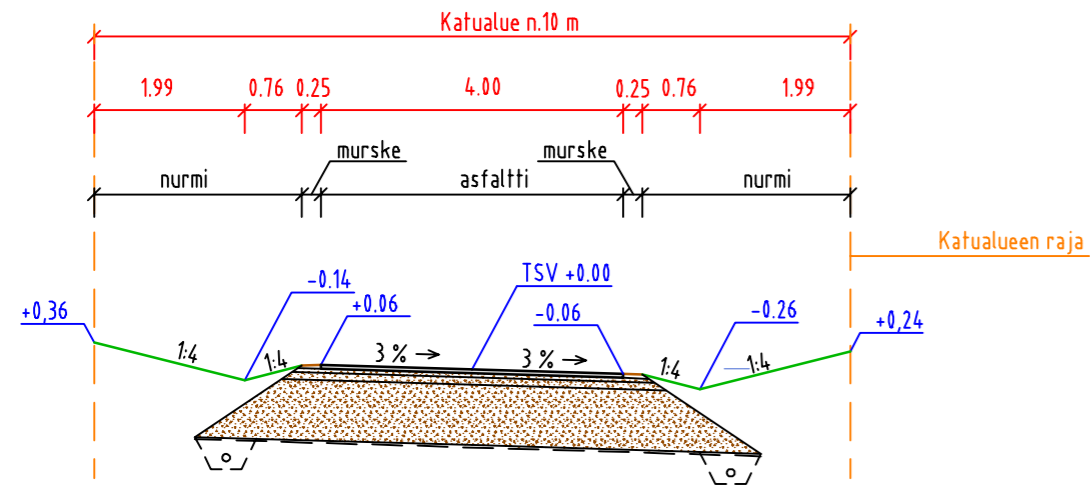

TYYPPIPOIKKILEIKKAUS 1:100  
VASAMATIE

TYYPPIPOIKKILEIKKAUS 1:100  
VASAMATIE (kohtaamispaikka)

VASAMATIE, VASAMAKUJA 1:100  
Rakenne osittain kalliossa

TYYPPIPOIKKILEIKKAUS 1:100  
VASAMATIE PLV 0-50

TYYPPIPOIKKILEIKKAUS 1:100  
VASAMATIE PLV 210-305

PVM		SUUNN.	
RAKENNUSKOHTEEN NIMI JA OSOITE		PIIRUSTUKSEN SISÄLTÖ	
VASAMATIE		MITTAKAAVA	
.		RAKENNUSSUUNNITELMA	
.		TYYPPIPOIKKILEIKKAUKSET 1:100	
.		.	
OSA-ALUE	LEPOMOISIO	N:O	006
PIIRT.	TV		
SUUNN.	TV		
TARK.	AR		
		YHDYSKUNTATEKNIikka PL1001 33961 PIRKKALA	
		PVM 20.1.2020	
		PÄÄTÖS	
		2101.115	