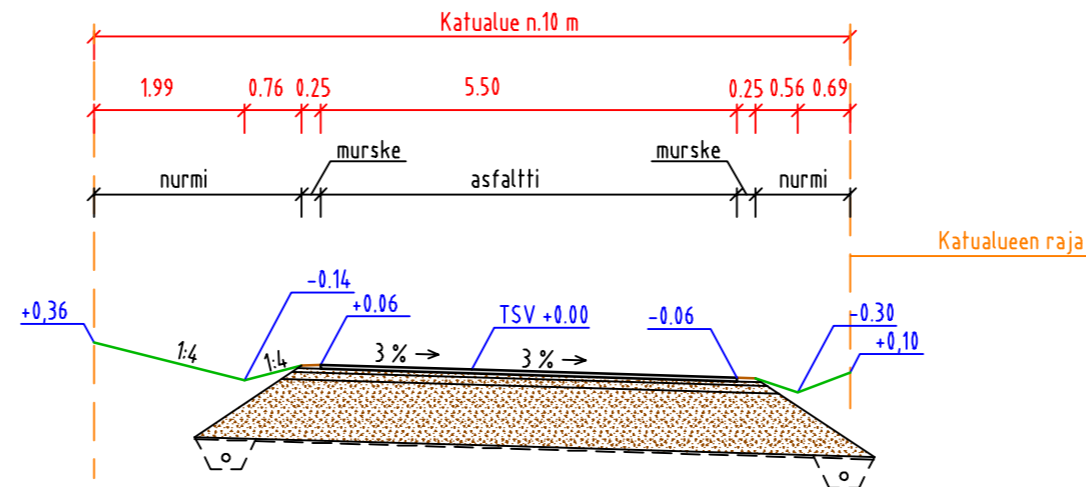

TYYPPIPOIKKILEIKKAUS 1:100  
VASAMATIE

TYYPPIPOIKKILEIKKAUS 1:100  
VASAMATIE (kohtaamispaikka)

VASAMATIE, VASAMAKUJA 1:100  
Rakenne osittain kalliossa

TYYPPIPOIKKILEIKKAUS 1:100  
VASAMATIE PLV 0-50

TYYPPIPOIKKILEIKKAUS 1:100  
VASAMATIE PLV 210-305

PVM		SUUNN.	
RAKENNUSKOHTEEN NIMI JA OSOITE		PIIRUSTUKSEN SISÄLTÖ	
VASAMATIE		MITTAKAAVA	
.		RAKENNUSSUUNNITELMA	
.		TYYPPIPOIKKILEIKKAUKSET 1:100	
.		.	
OSA-ALUE	LEPOMOISIO	N:O	006
PIIRT.	TV		
SUUNN.	TV		
TARK.	AR		
		YHDYSKUNTATEKNIikka PL1001 33961 PIRKKALA	
		PVM 20.1.2020	
		PÄÄTÖS	
		2101.115	