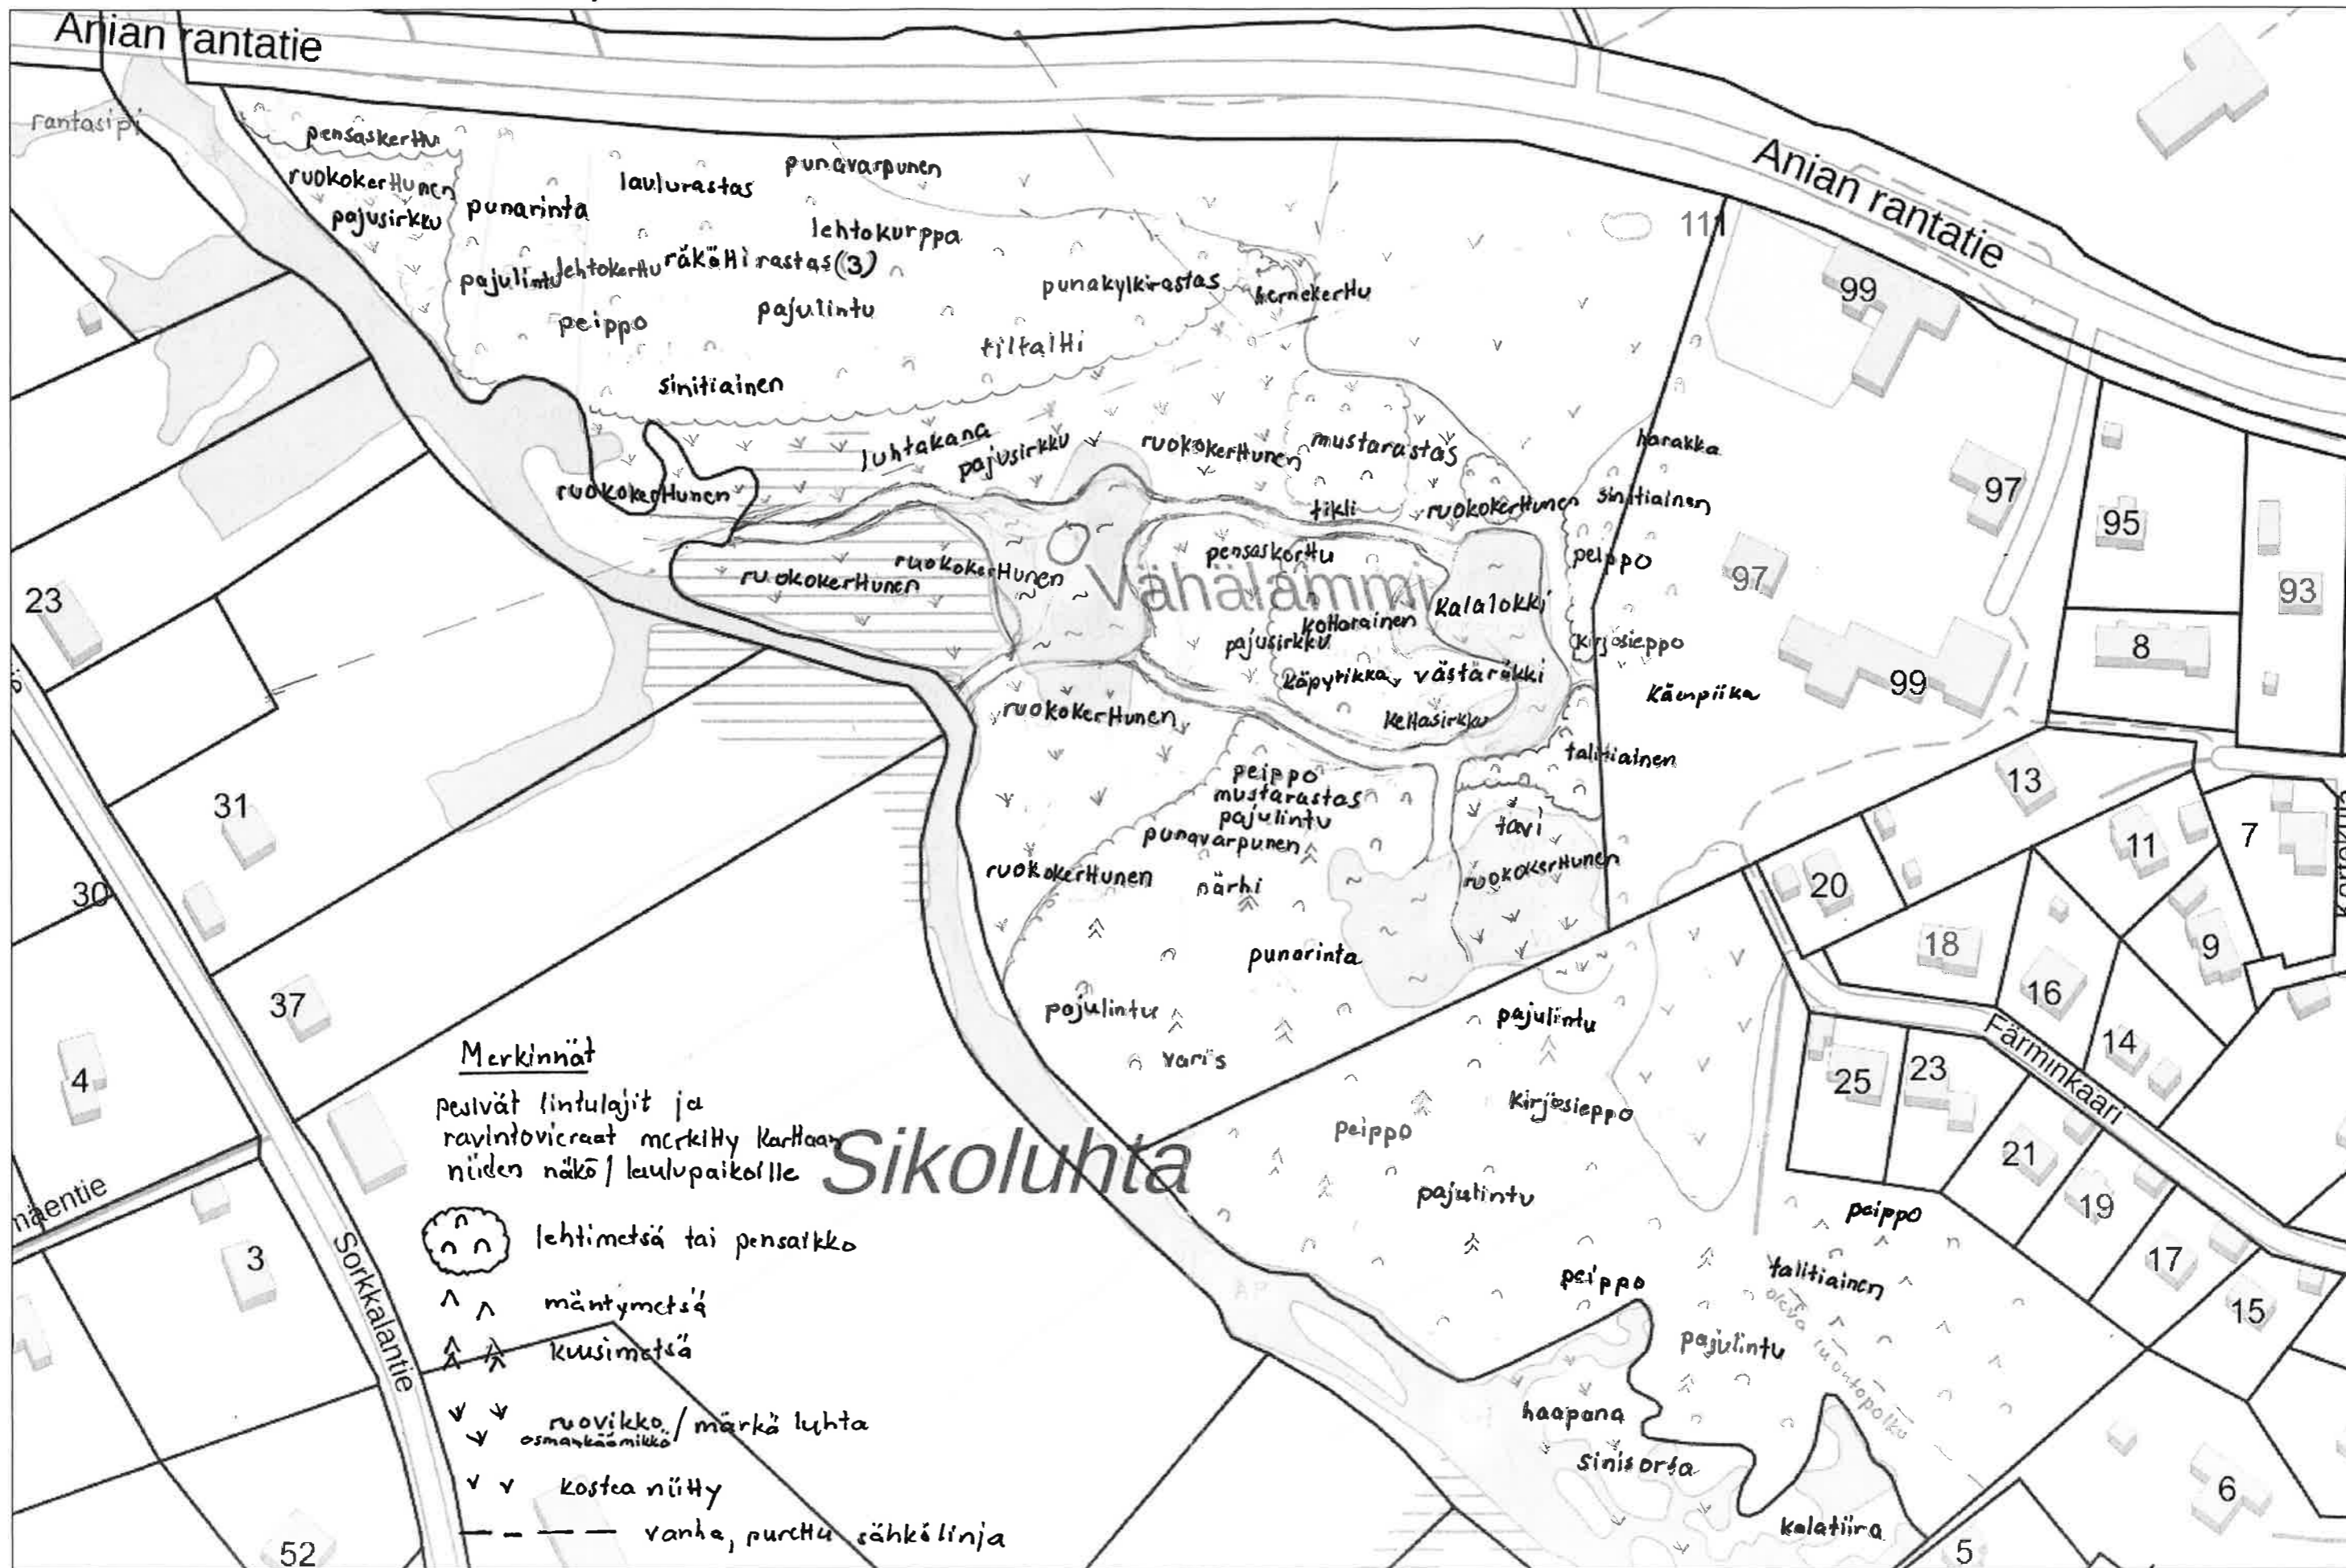

50 m

- Merkinnät**
- peivät lintulajit ja ravintovieraat merkitty karttaan niiden näkö / laulupaikolle
- lehtimetsä tai pensatko
 - mäntymetsä
 - kuusimetsä
 - ruovikko / märkä luhta osamarkkinat
 - kostea niitty
 - vanha, purettu sähkölinja

50 m

Merkinnät
 Vähälampi 1, 2, 3

- VS 22 viitasammakkopaikka vuonna 2022
- VS 16 viitasammakkopaikka vuonna 2016
- ☁ lehtimetsä- tai pensaikko
- ▲ mäntymetsä
- ▲▲ kuusimetsä
- ▼▼ ruovikko / märkä luhta
- Y Y kostea niitty
- — — — — vanha sähkölinja

Sikoluhta

50 m

TOIMENPIDE-EHDOTUKSET

1. Väyliä suljaminen)) kokonaan (pysyvästi)
) pesintö aikaan
2. Luontopolku ja lintu lava
3. Koivuntaimien yms poistaminen
4. lintusaarekoiden raivaus ja niitat
 pesimälaattikoiden asentaminen
5. Supikoiran ja minkin loukutus
6. Ruoppavallien maisemointi
7. Erikoisharvonnus ja pökelöinti
8. Maisemahäkymien raivaus
9. Erikoispöytätyt