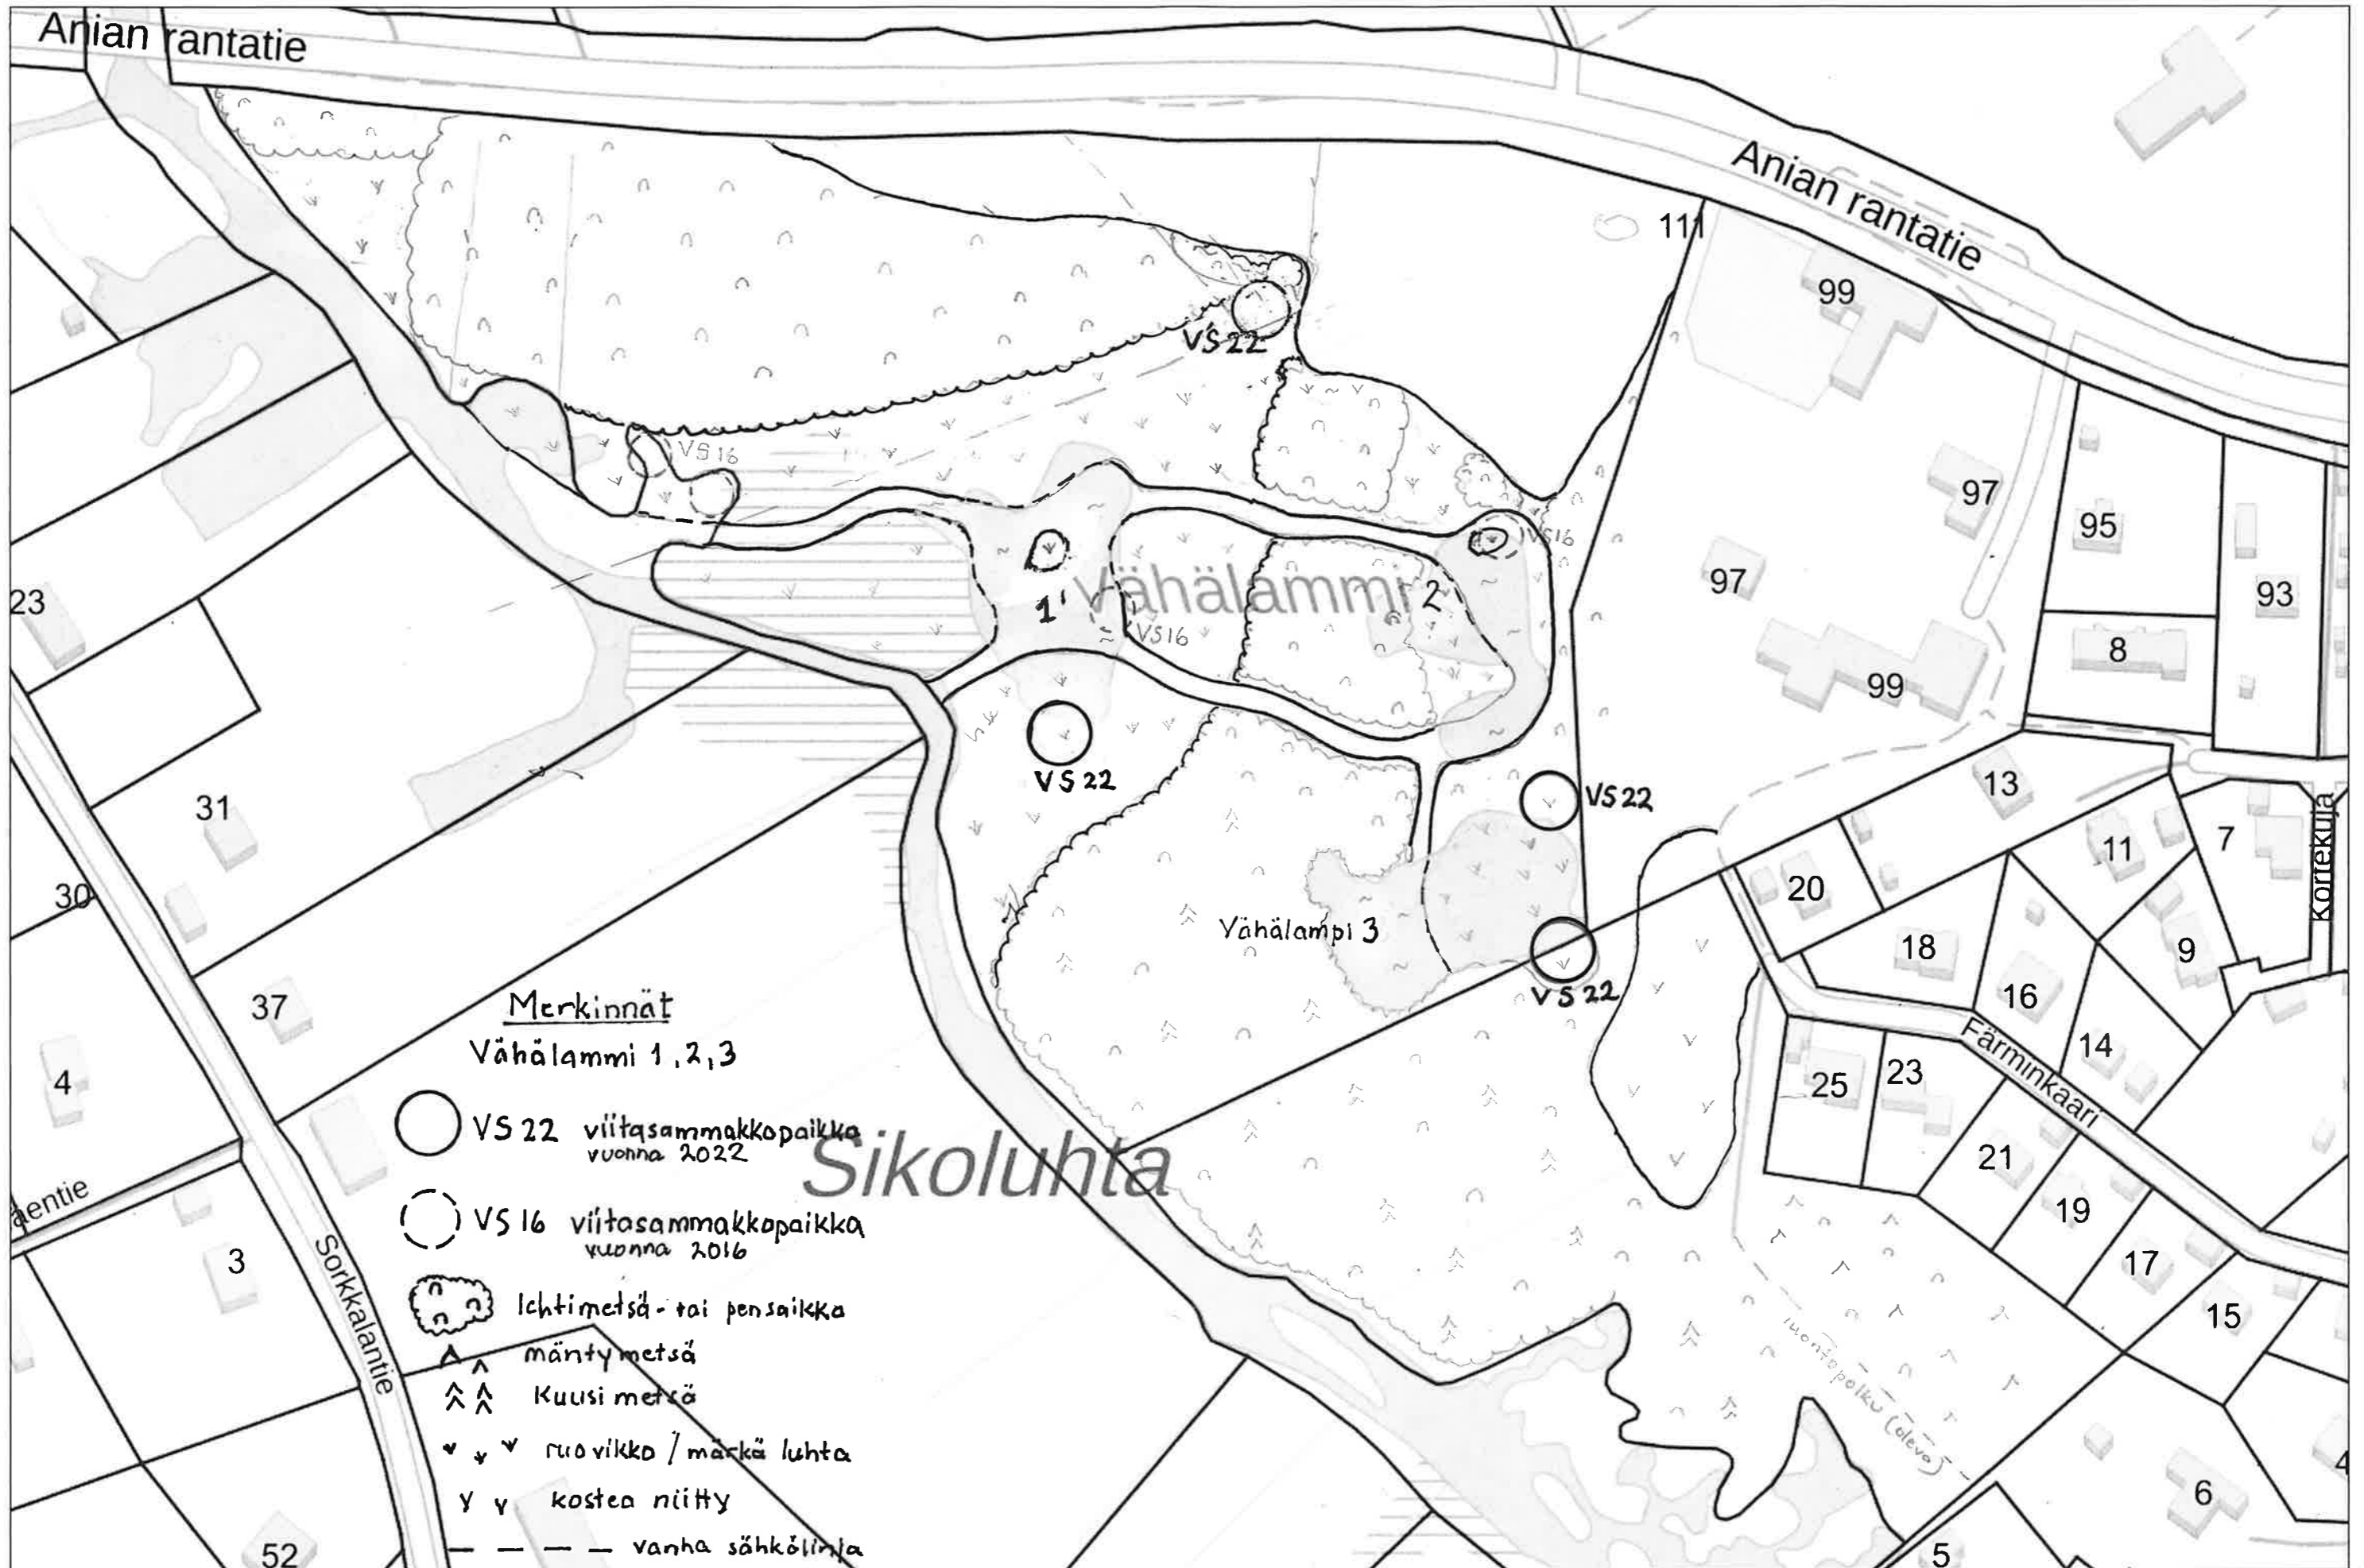

50 m

- Merkinnät**
- peivät lintulajit ja ravintovieraat merkitty karttaan niiden näkö / laulupaikolle
- lehtimetsä tai pensatko
 - mäntymetsä
 - kuusimetsä
 - ruovikko / märkä luhta osamarkkinat
 - kostea niitty
 - vanha, purettu sähkölinja

50 m

Merkinnät
 Vähälampi 1, 2, 3

- VS 22 viitasammakkopaikka vuonna 2022
- VS 16 viitasammakkopaikka vuonna 2016
- ☁ lehtimetsä- tai pensaikko
- ▲ mäntymetsä
- ▲▲ kuusimetsä
- ▼▼ ruovikko / märkä luhta
- Y Y kostea niitty
- — — — — vanha sähkölinja

Sikoluhta

50 m

TOIMENPIDE-EHDOTUKSET

1. Väyliä suljaminen)) kokonaan (pysyvästi)
) pesintö aikaan
2. Luontopolku ja lintu lava
3. Koivuntaimien yms poistaminen
4. lintusaarekoiden raivaus ja niitat
 pesimälaattikoiden asentaminen
5. Supikoiran ja minkin loukutus
6. Ruoppavallien maisemointi
7. Erikoisharvonnus ja pökelöinti
8. Maisemahäkymien raivaus
9. Erikoispöytätyt