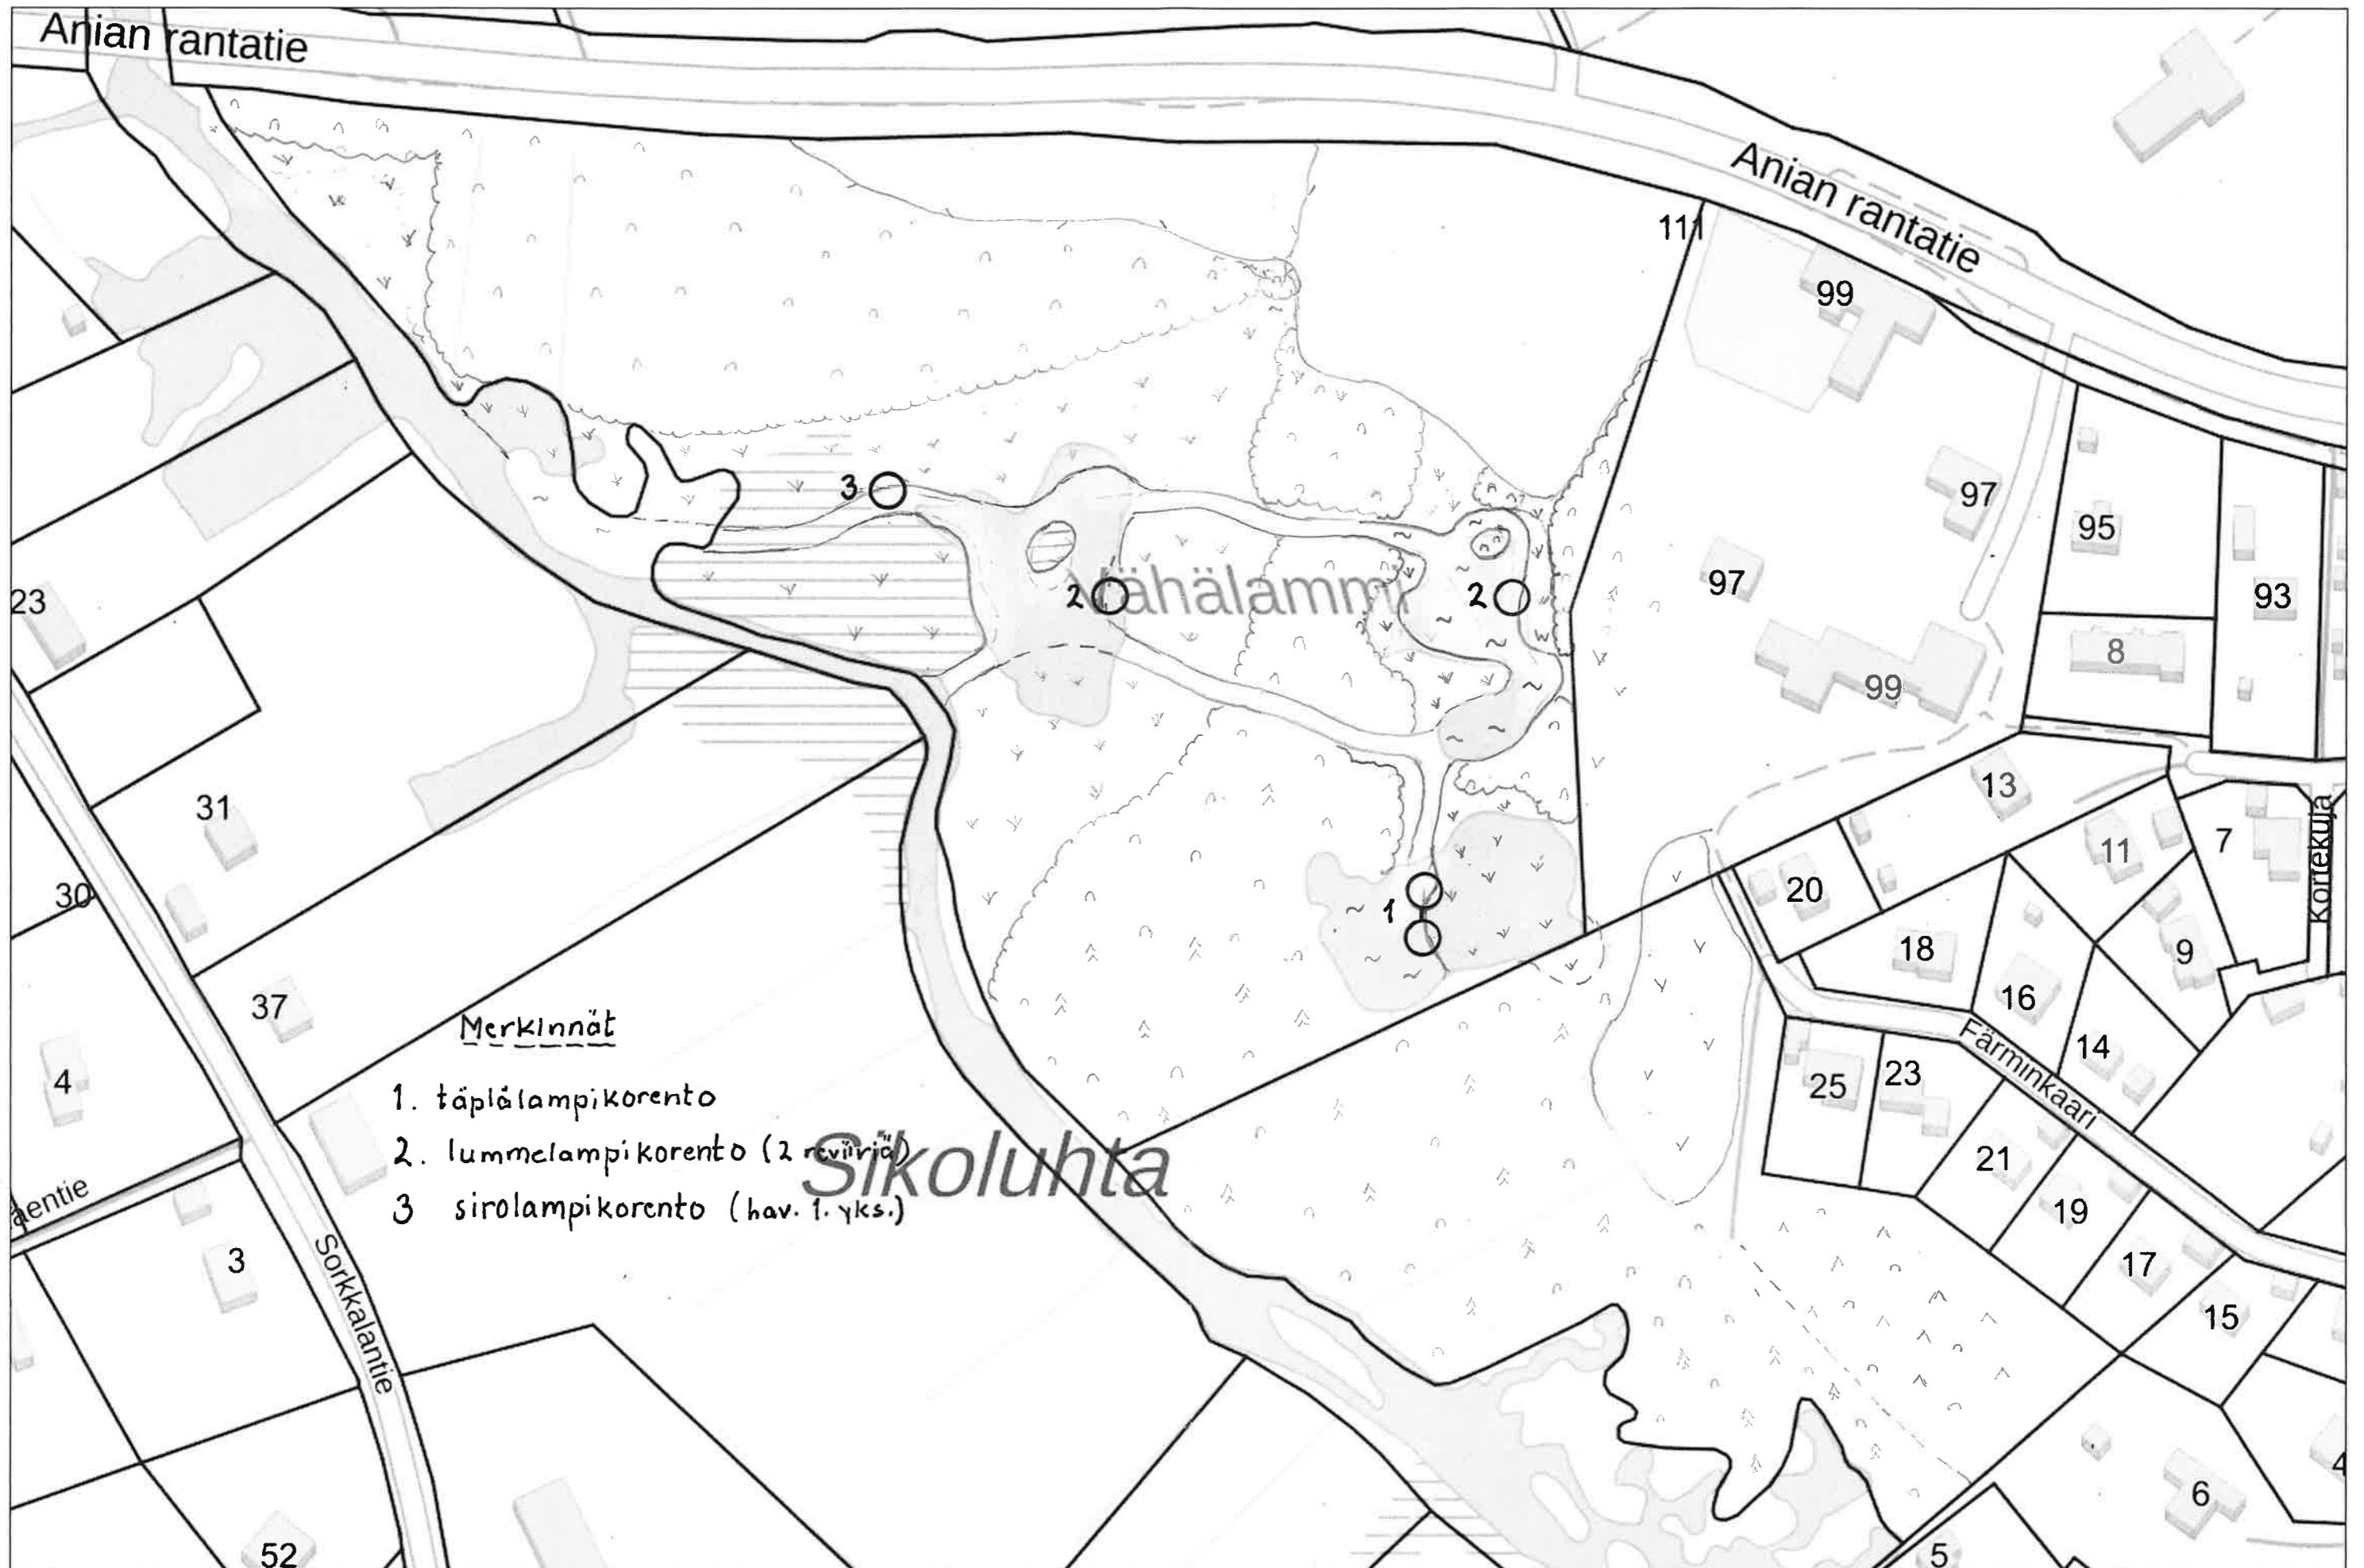

50 m

- Merkinnät**
- peivät lintulajit ja ravintovieraat merkitty karttaan niiden näkö / laulupaikolle
- lehtimetsä tai pensatko
 - mäntymetsä
 - kuusimetsä
 - ruovikko / märkä luhta osamarkkinat
 - kostea niitty
 - vanha, purettu sähkölinja

50 m

Merkinnät
 Vähälampi 1, 2, 3

- VS 22 viitasammakkopaikka vuonna 2022
- VS 16 viitasammakkopaikka vuonna 2016
- ☁ lehtimetsä- tai pensaikko
- ▲ mäntymetsä
- ▲▲ kuusimetsä
- ▼▼ ruovikko / märkä luhta
- Y Y kostea niitty
- — — — — vanha sähkölinja

Sikoluhta

50 m

TOIMENPIDE-EHDOTUKSET

1. Väyliä suljaminen)) kokonaan (pysyvästi)
) pesintö aikaan
2. Luontopolku ja lintu lava
3. Koivuntaimien yms poistaminen
4. lintusaarekoiden raivaus ja niitat
 pesimälaattikoiden asentaminen
5. Supikoiran ja minkin loukutus
6. Ruoppavallien maisemointi
7. Erikoisharvonnus ja pökelöinti
8. Maisemahäkymien raivaus
9. Erikoispöytätyt