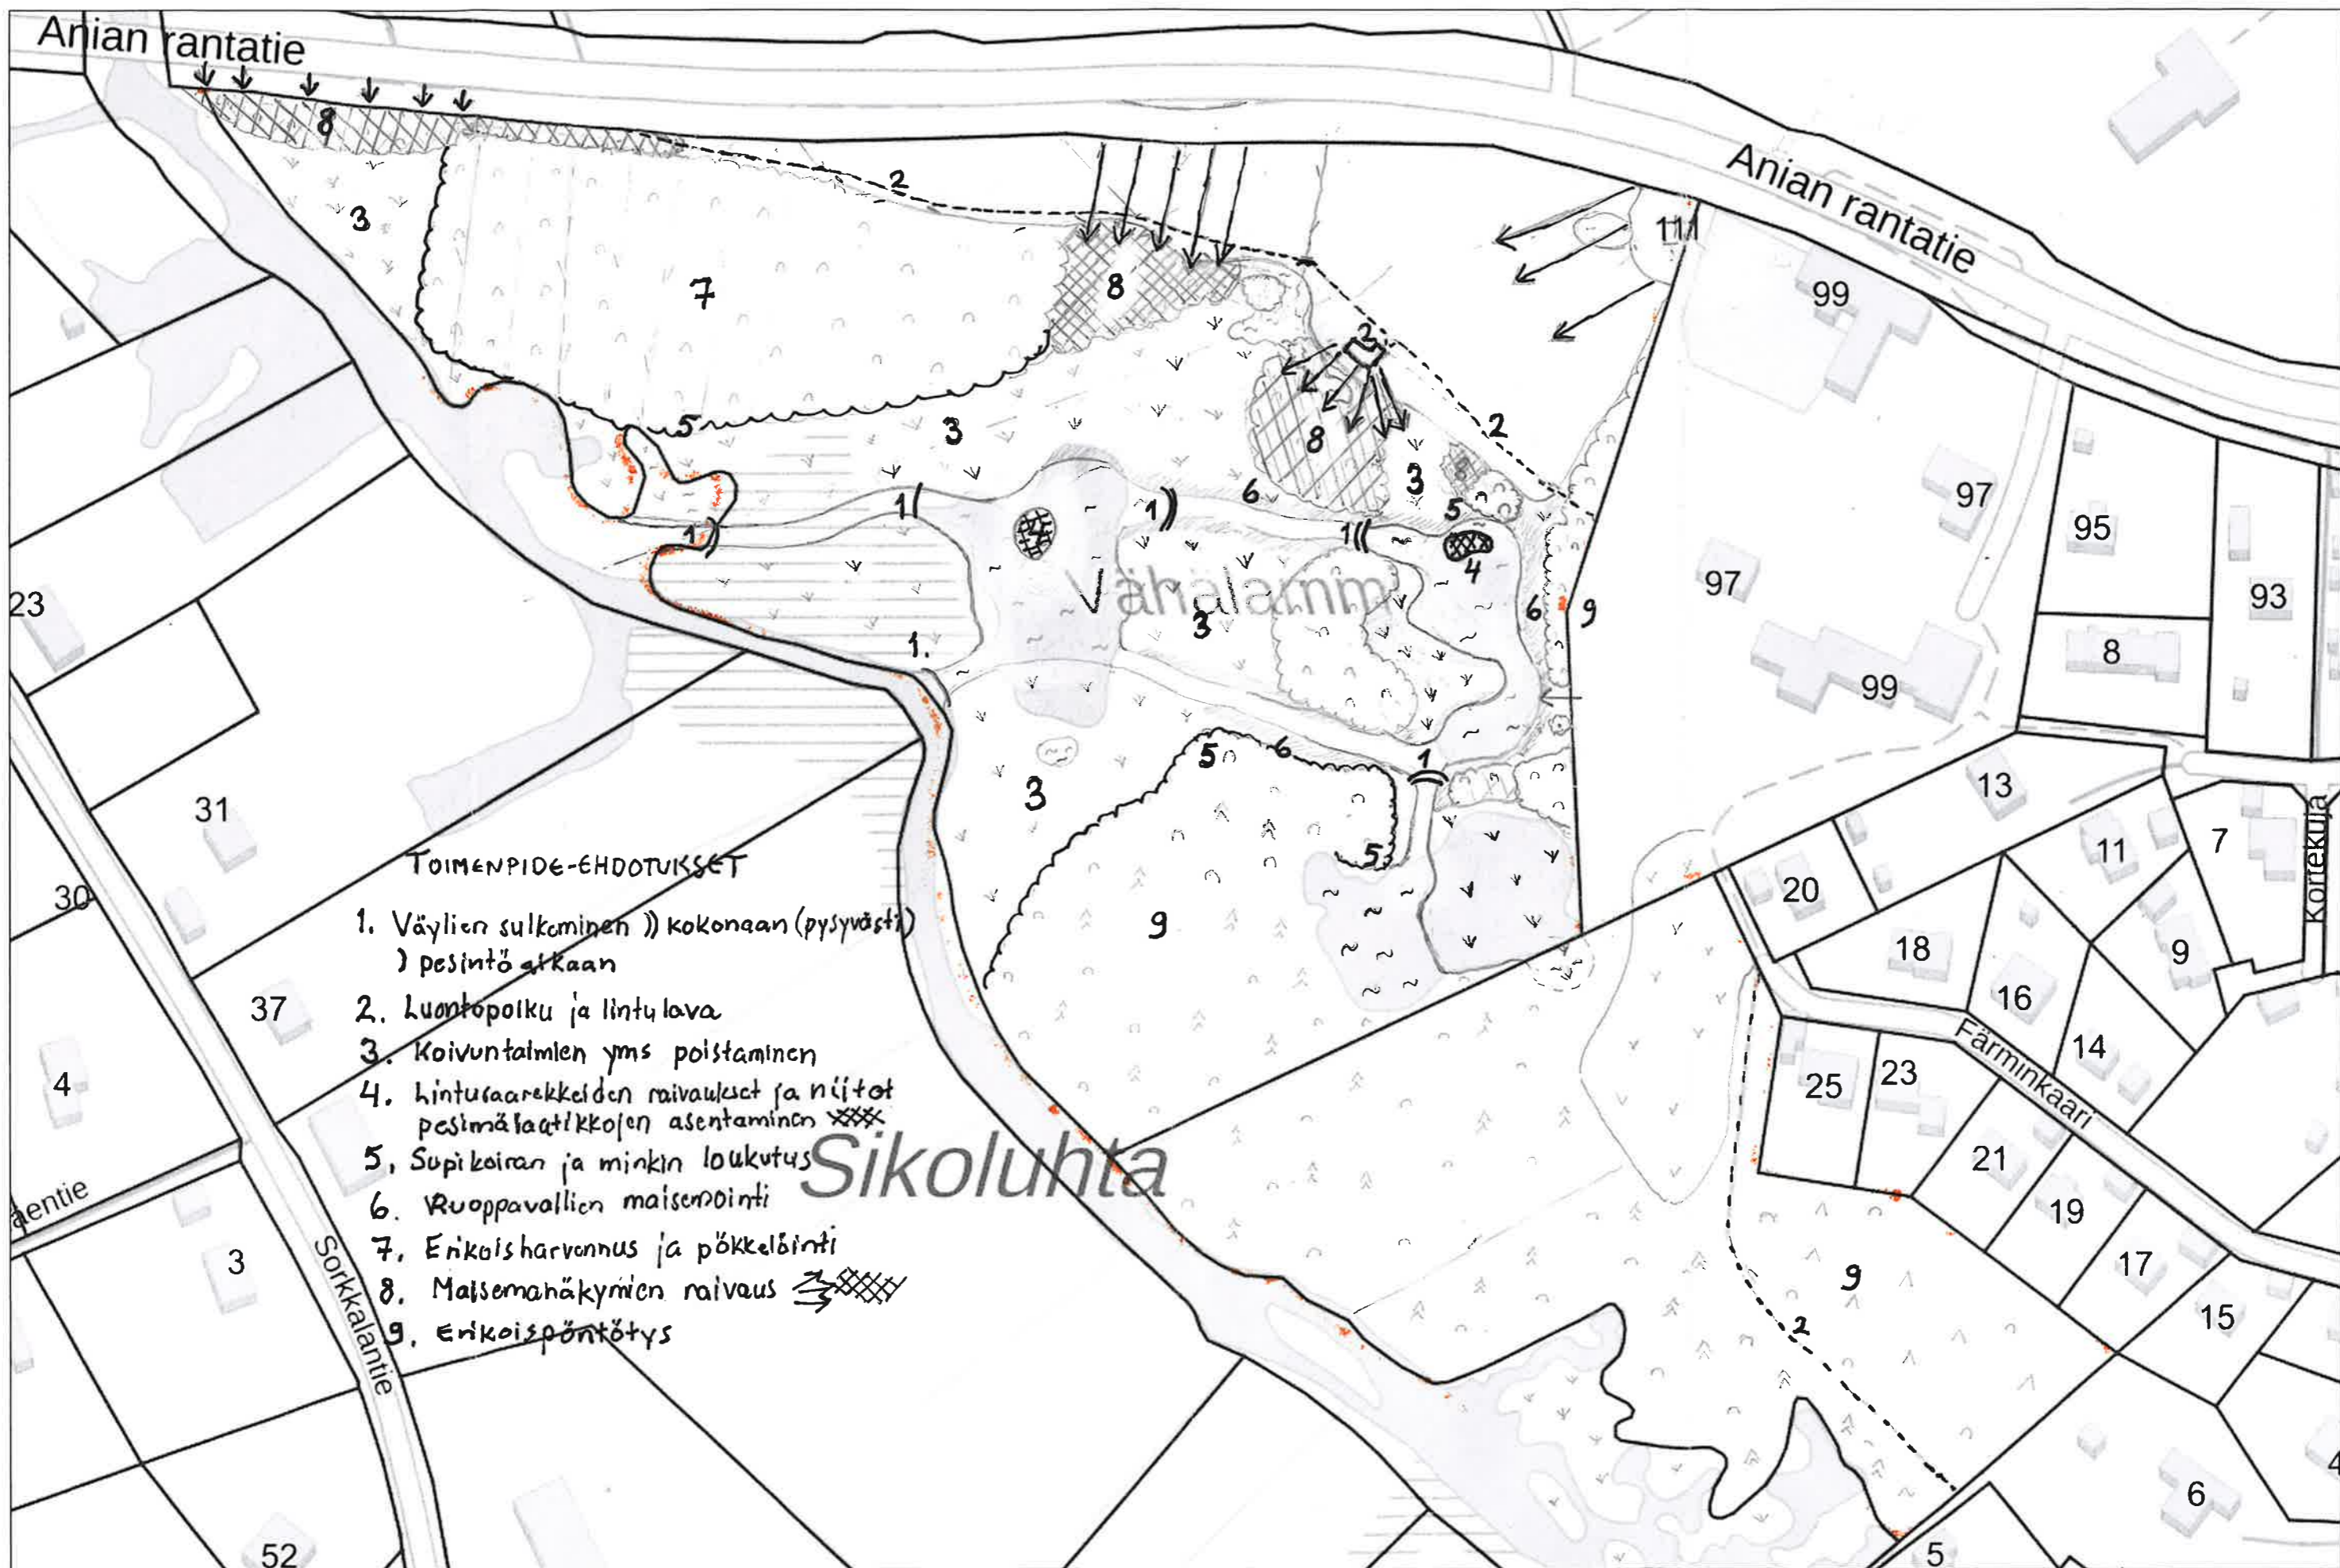

50 m

- Merkinnät**
- peivät lintulajit ja ravintovieraat merkitty karttaan niiden näkö / laulupaikolle
- lehtimetsä tai pensatko
 - mäntymetsä
 - kuusimetsä
 - ruovikko / märkä luhta osamarkkinat
 - kostea niitty
 - vanha, purettu sähkölinja

50 m

Merkinnät
 Vähälampi 1, 2, 3

- VS 22 viitasammakkopaikka vuonna 2022
- VS 16 viitasammakkopaikka vuonna 2016
- ☁ lehtimetsä- tai pensaikko
- ▲ mäntymetsä
- ▲▲ kuusimetsä
- ▼▼ ruovikko / märkä luhta
- Y Y kostea niitty
- — — — — vanha sähkölinja

Sikoluhta

50 m

TOIMENPIDE-EHDOTUKSET

1. Väyliä suljaminen)) kokonaan (pysyvästi)
) pesintö aikaan
2. Luontopolku ja lintu lava
3. Koivuntaimien yms poistaminen
4. lintusaarekoiden raivaus ja niitat
 pesimälaattikoiden asentaminen
5. Supikoiran ja minkin loukutus
6. Ruoppavallien maisemointi
7. Erikoisharvonnus ja pökelöinti
8. Maisemahäkymien raivaus
9. Erikoispöytätyt