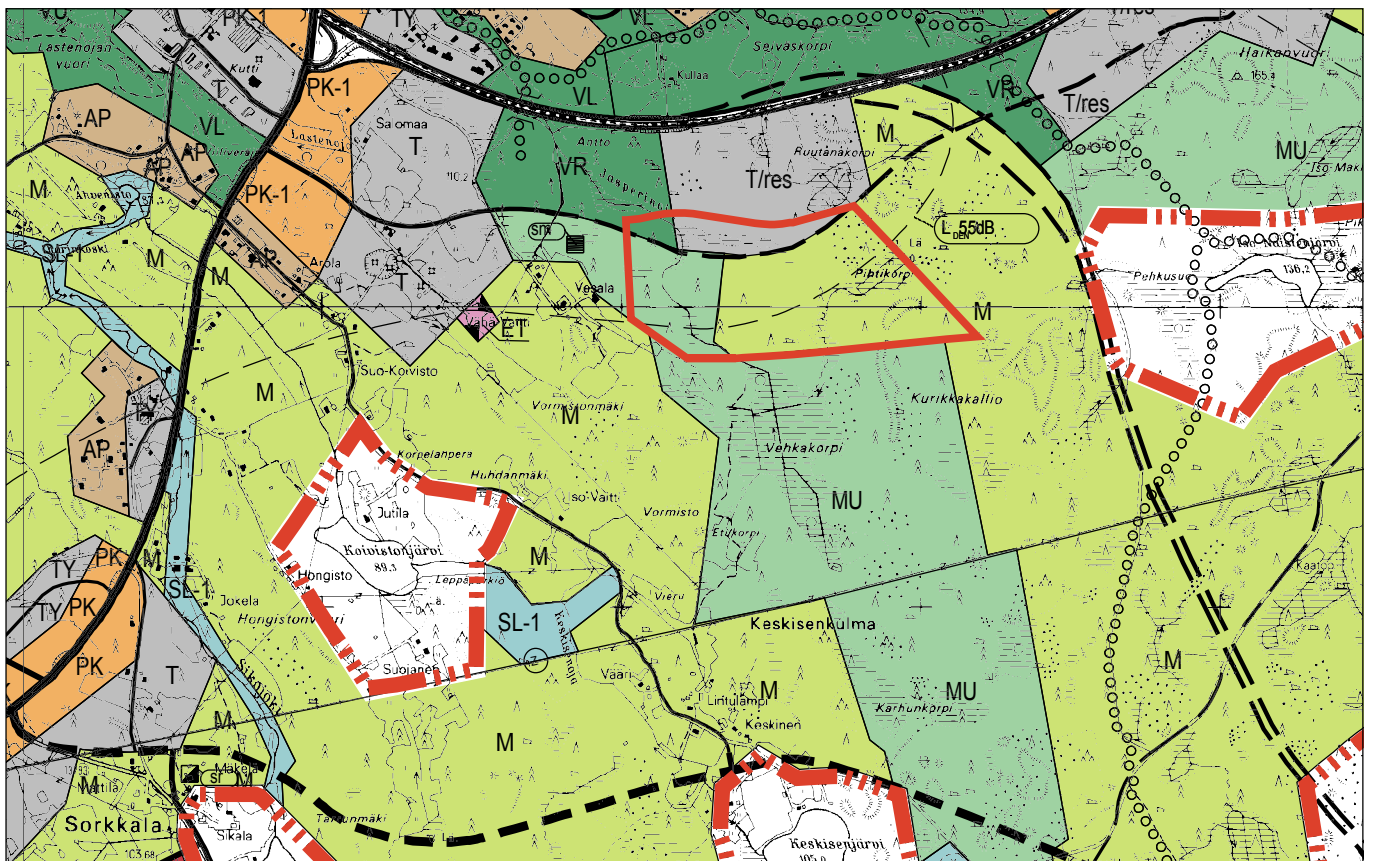

LINNAKALLION ASEMAKAAVAN LAAJENNUS (nro 244)

Liite 1

Asemakaavan laajennusalue

Sijaintikartta

Ote yleiskaavasta 1995

Kaavan laajennusalue.

Pirkkalan kunta

Dnro PIR 1104/1103/2016

LINNAKALLION ASEMAKAAVAN LAAJENNUS (nro 244)

Ote ajantasa-asemakaavasta 1:8000

Liite 2

 Kaavan laajennusalue

LINNAKALLION ASEMAKAAVAN LAAJENNUS(nro 244)

Ilmakuva alueesta 1:8000