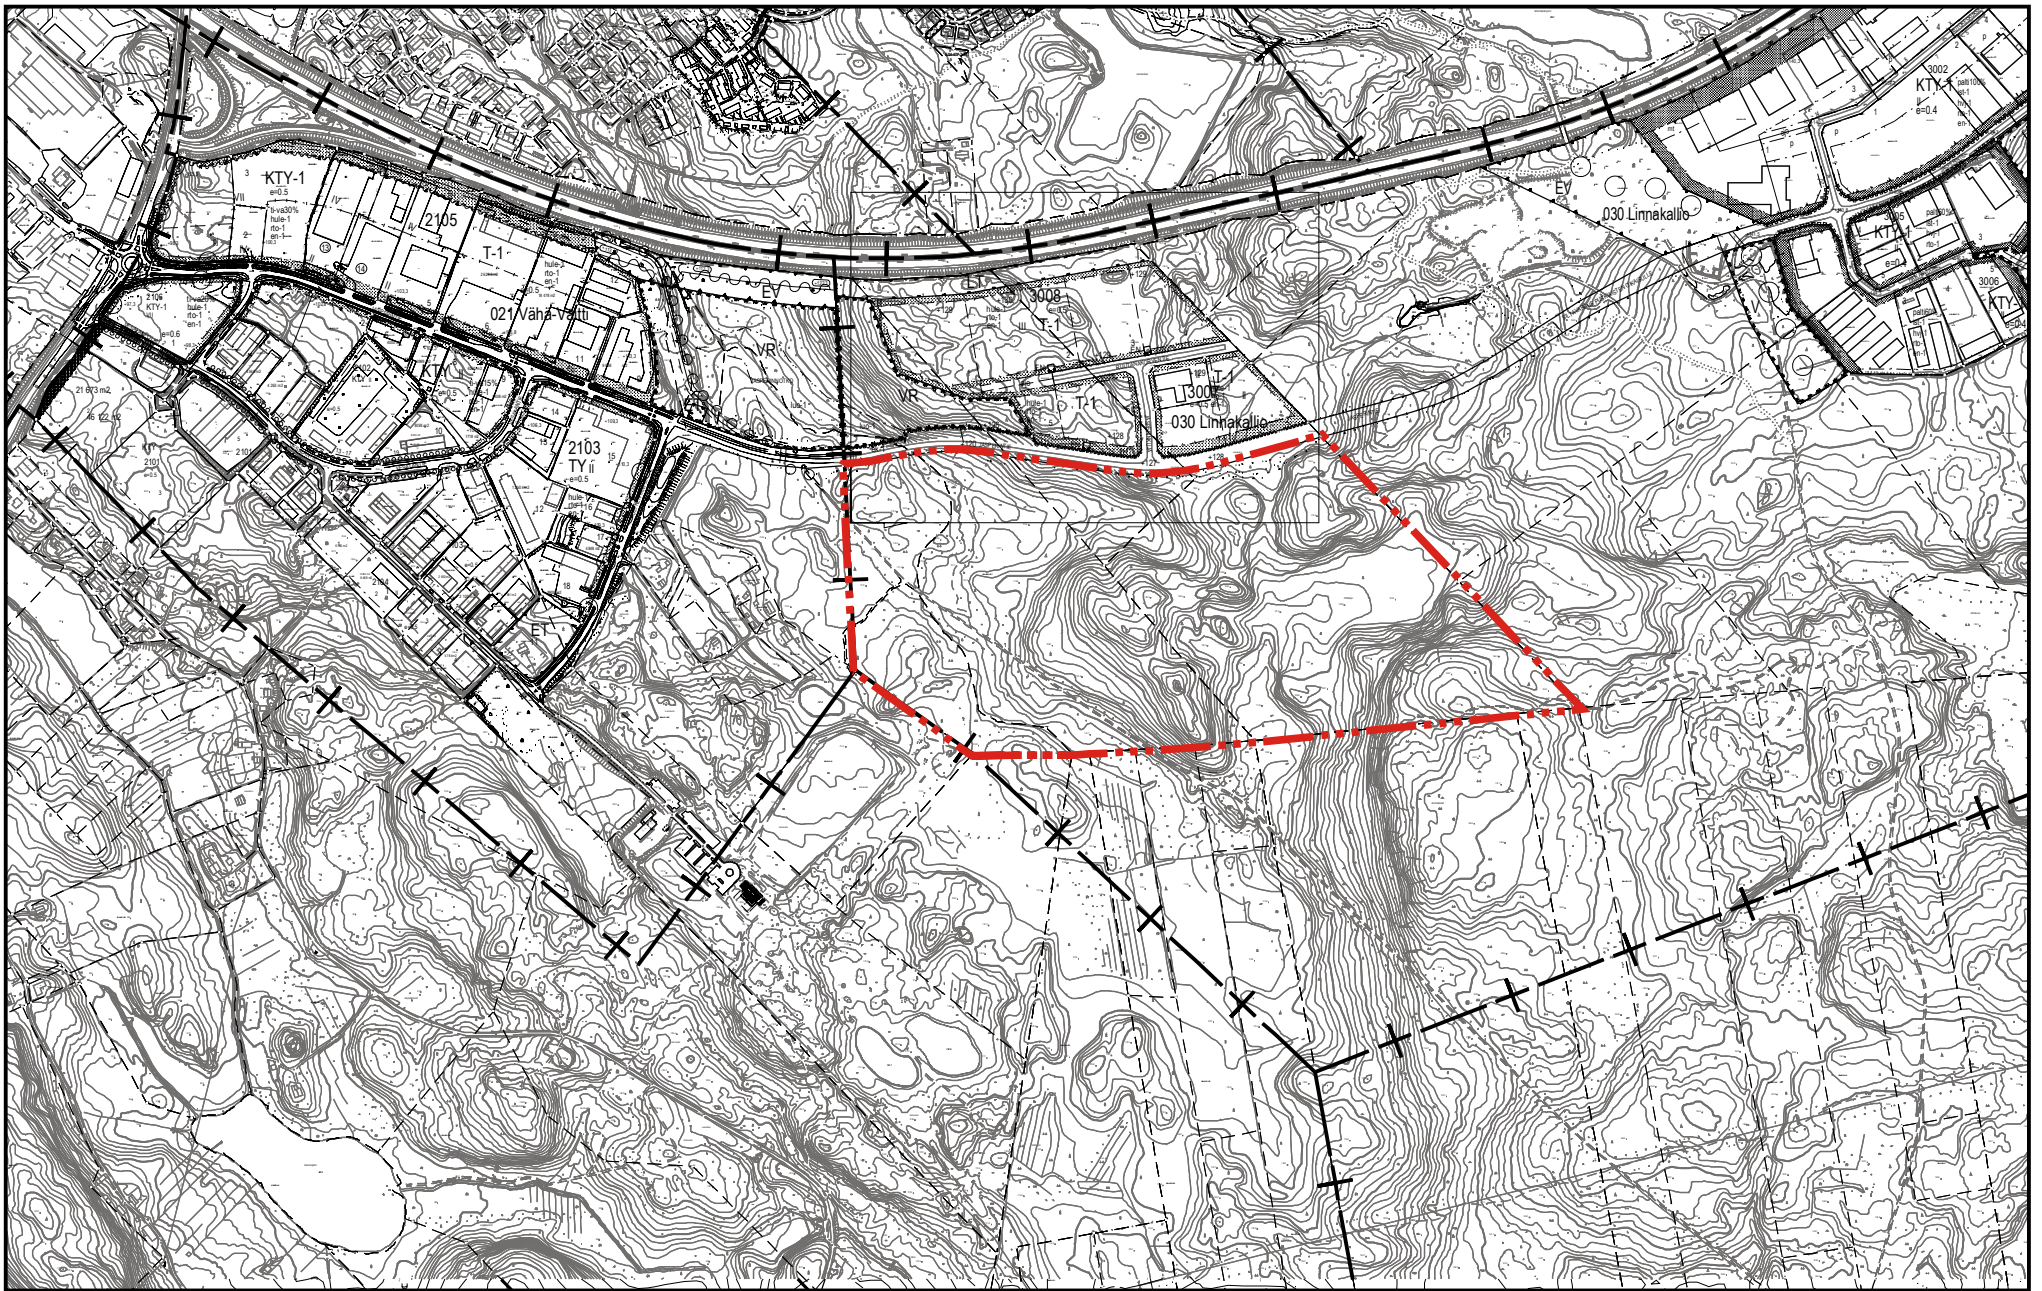

LINNAKALLION ASEMAKAAVAN LAAJENNUS (nro 244)

Liite 1

Asemakaavan laajennusalue

Sijaintikartta

Ote yleiskaavasta 1995

Kaavan laajennusalue.

Pirkkalan kunta

Dnro PIR 1104/1103/2016

LINNAKALLION ASEMAKAAVAN LAAJENNUS (nro 244)

Ote ajantasa-asemakaavasta 1:8000

Liite 2

 Kaavan laajennusalue

LINNAKALLION ASEMAKAAVAN LAAJENNUS(nro 244)

Ilmakuva alueesta 1:8000