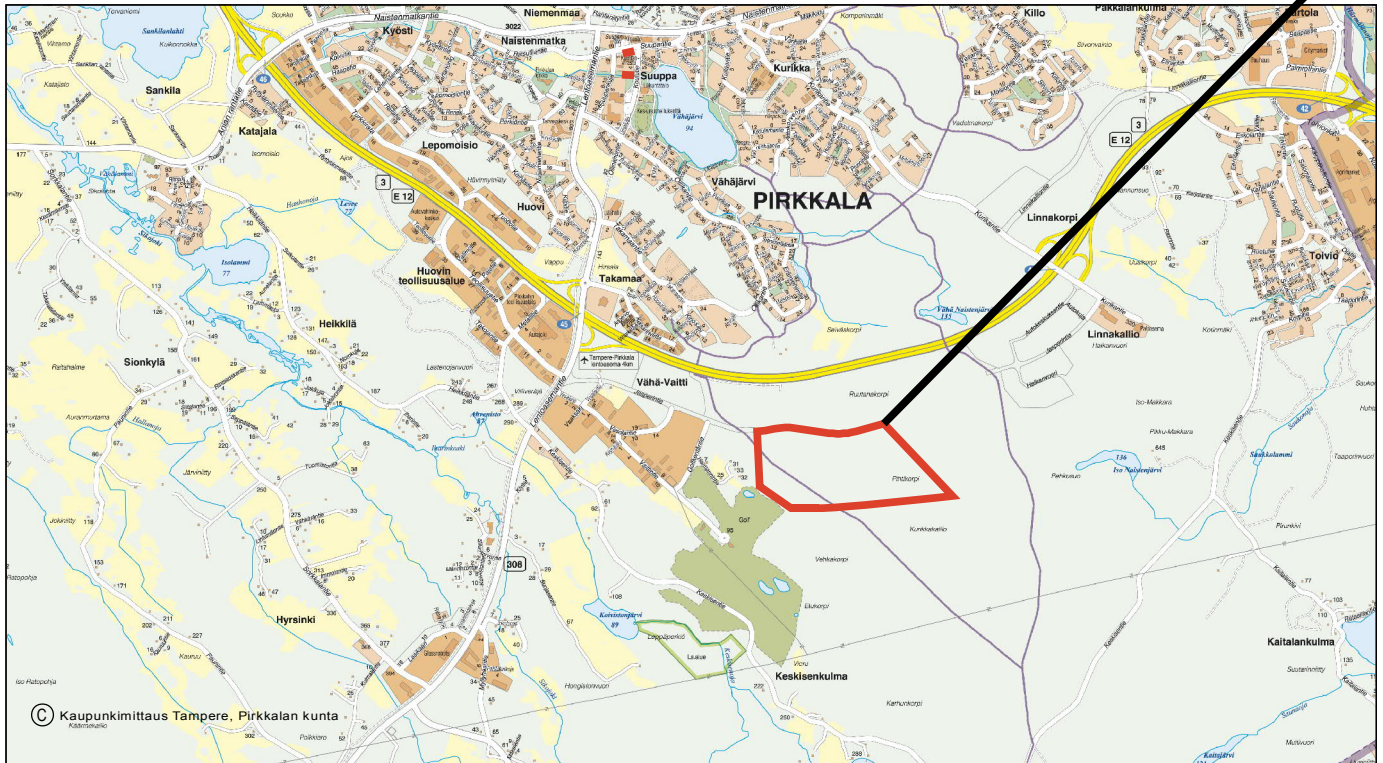

LINNAKALLION ASEMAKAAVAN LAAJENNUS (nro 244)

Liite 1

Asemakaavan laajennusalue

Sijaintikartta

Ote yleiskaavasta 1995

Kaavan laajennusalue.

Pirkkalan kunta

Dnro PIR 1104/1103/2016

LINNAKALLION ASEMAKAAVAN LAAJENNUS (nro 244)

Ote ajantasa-asemakaavasta 1:8000

Liite 2

 Kaavan laajennusalue

LINNAKALLION ASEMAKAAVAN LAAJENNUS(nro 244)

Ilmakuva alueesta 1:8000