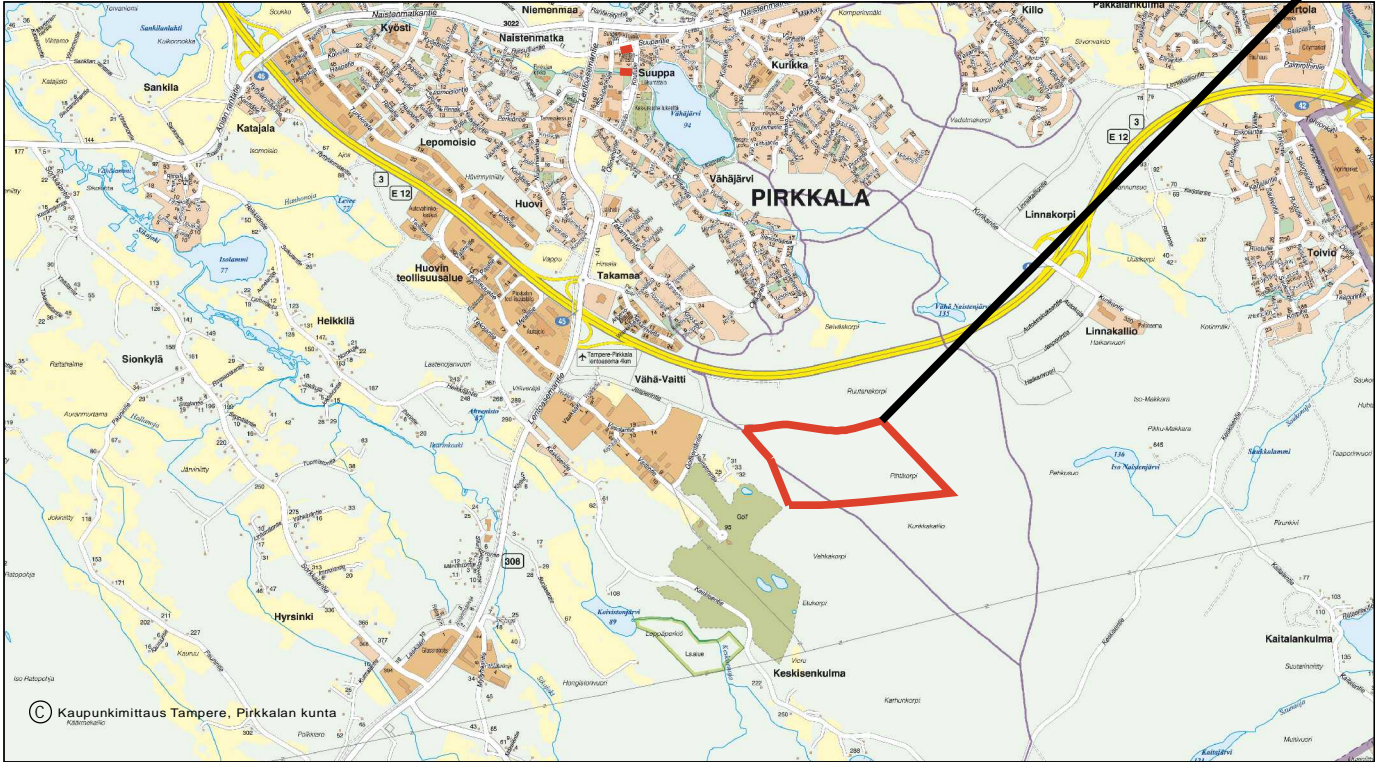

VÄHÄVAITIN ASEMAKAAVAN LAAJENNUS (nro 244)

Liite 1

Asemakaavan laajennusalue

Sijaintikartta

Ote yleiskaavasta 1995