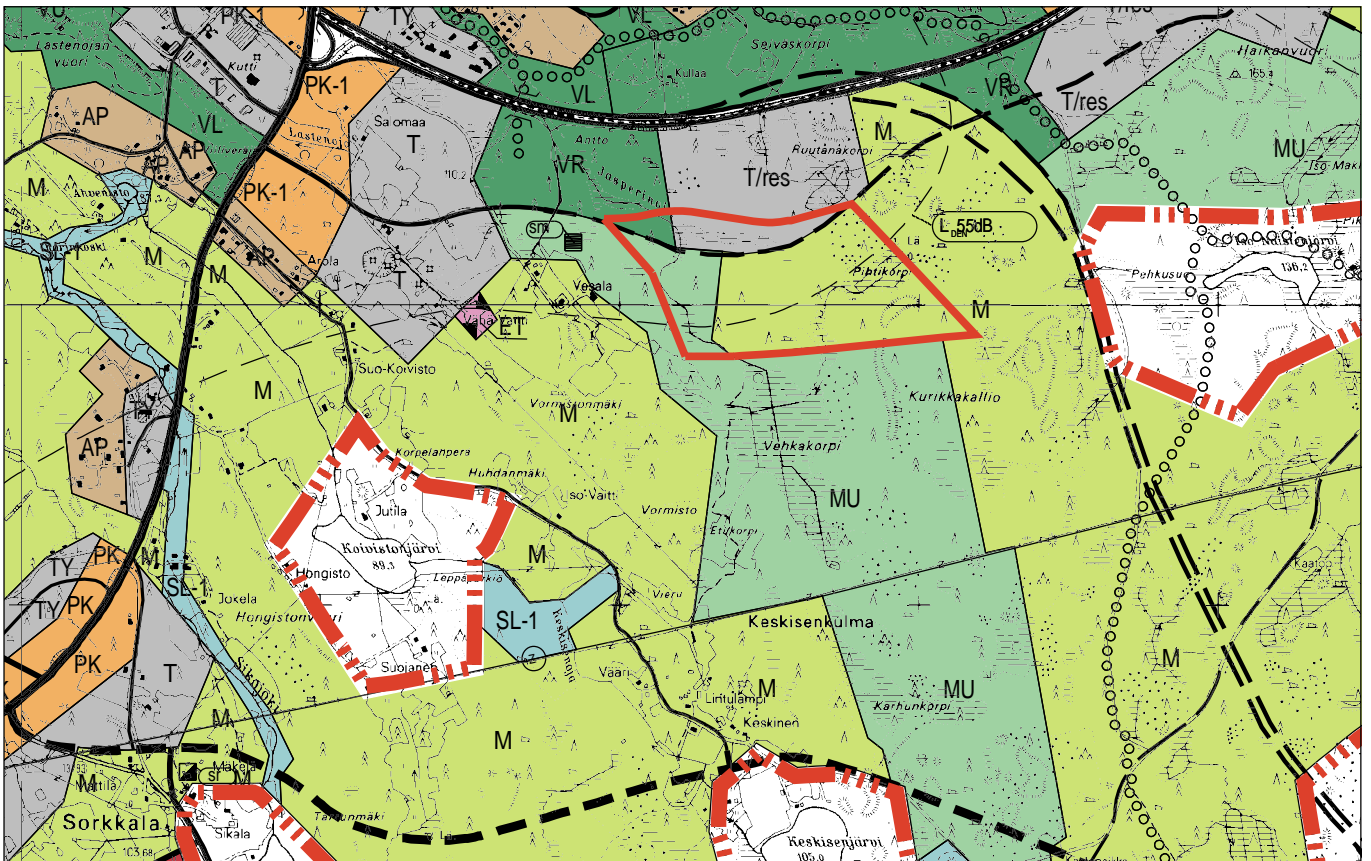

VÄHÄVAITIN ASEMAKAAVAN LAAJENNUS (nro 244)

Liite 1

Asemakaavan laajennusalue

Sijaintikartta

Ote yleiskaavasta 1995