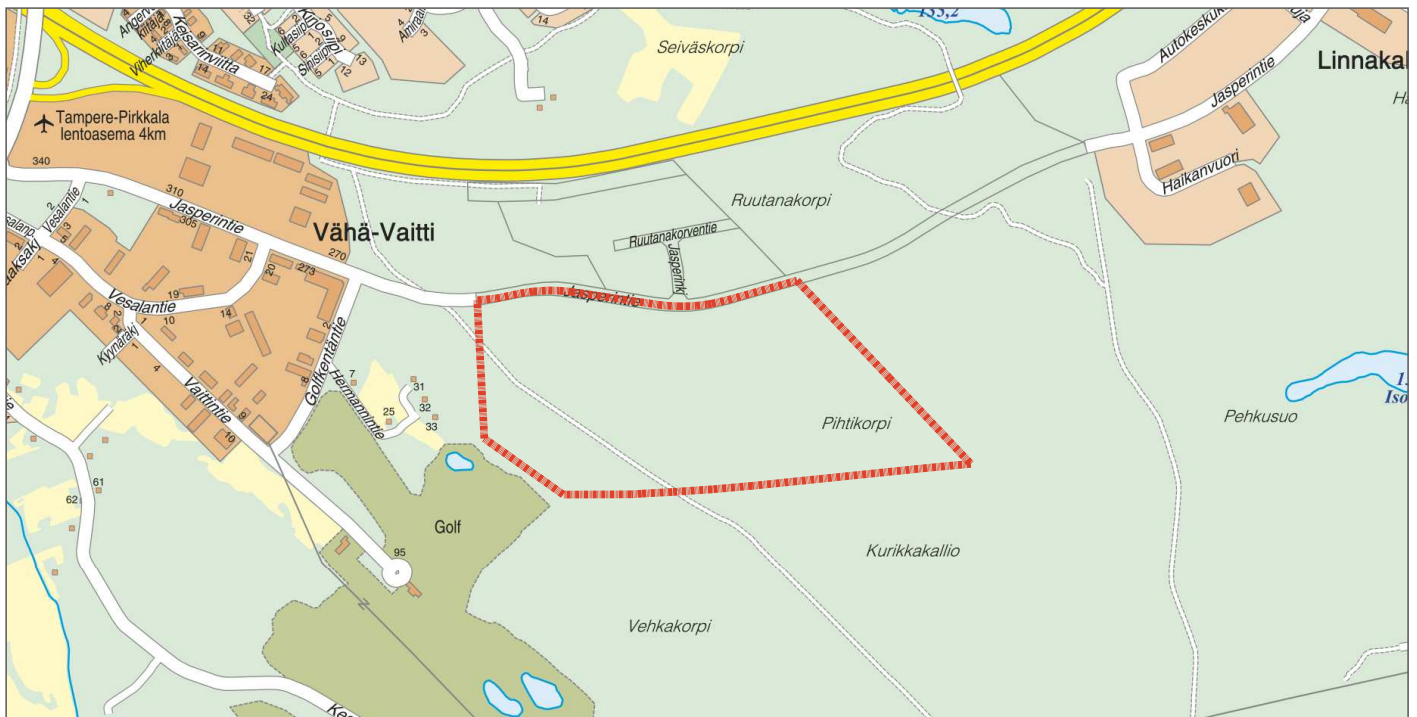

LINNAKALLION ASEMAKAAVAN MUUTOS (nro 244)

Liite 1

Asemakaavan muutosalue

Sijaintikartta

Ote maakuntakaavasta

Ote yleiskaavasta

Kaavan laajennusalue.

Pirkkalan kunta

Dnro PIR 1104/1103/2016

LINNAKALLION ASEMAKAAVAN LAAJENNUS (nro 244)

Ote ajantasa-asemakaavasta 1:8000

Liite 2

 Kaavan laajennusalue

LINNAKALLION ASEMAKAAVAN LAAJENNUS(nro 244)

Ilmakuva alueesta 1:8000