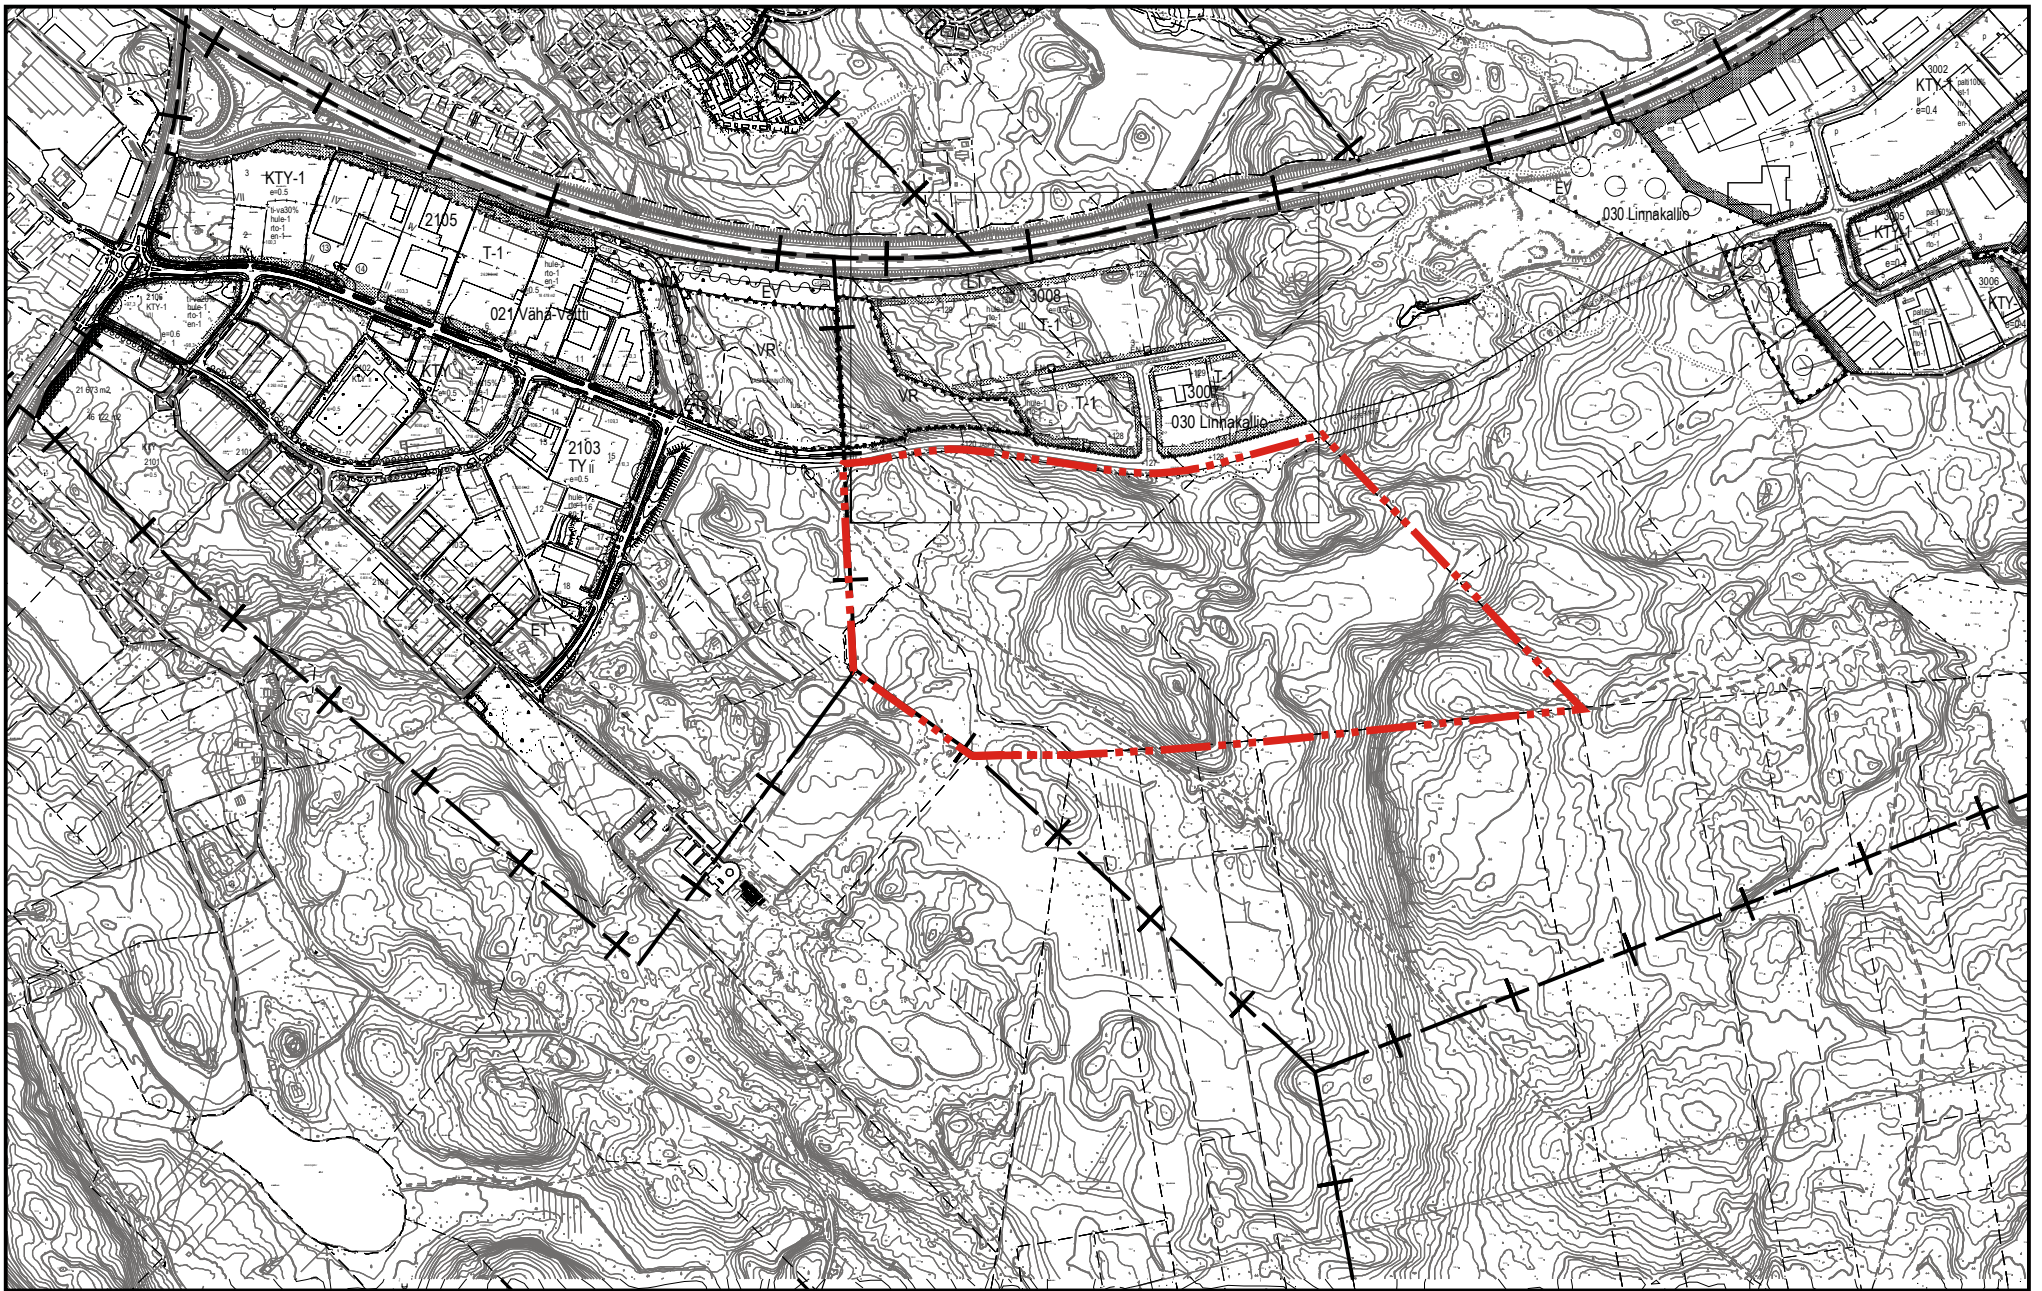

LINNAKALLION ASEMAKAAVAN MUUTOS (nro 244)

Liite 1

Asemakaavan muutosalue

Sijaintikartta

Ote maakuntakaavasta

Ote yleiskaavasta

Kaavan laajennusalue.

Pirkkalan kunta

Dnro PIR 1104/1103/2016

LINNAKALLION ASEMAKAAVAN LAAJENNUS (nro 244)

Ote ajantasa-asemakaavasta 1:8000

Liite 2

 Kaavan laajennusalue

LINNAKALLION ASEMAKAAVAN LAAJENNUS(nro 244)

Ilmakuva alueesta 1:8000