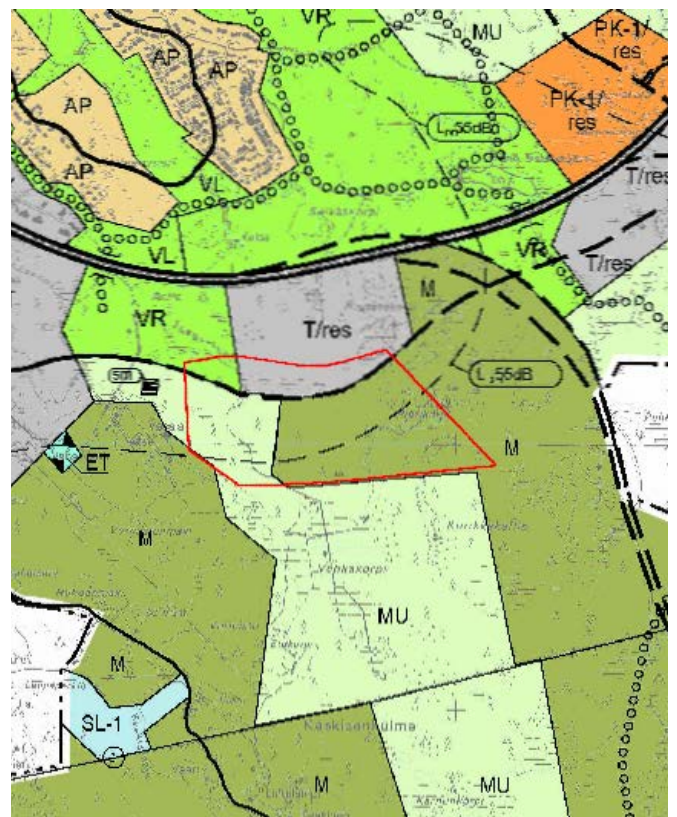

LINNAKALLION ASEMAKAAVAN MUUTOS (nro 244)

Liite 1

Asemakaavan muutosalue

Sijaintikartta

Ote maakuntakaavasta

Ote yleiskaavasta

Kaavan laajennusalue.

Pirkkalan kunta

Dnro PIR 1104/1103/2016

LINNAKALLION ASEMAKAAVAN LAAJENNUS (nro 244)

Ote ajantasa-asemakaavasta 1:8000

Liite 2

 Kaavan laajennusalue

LINNAKALLION ASEMAKAAVAN LAAJENNUS(nro 244)

Ilmakuva alueesta 1:8000