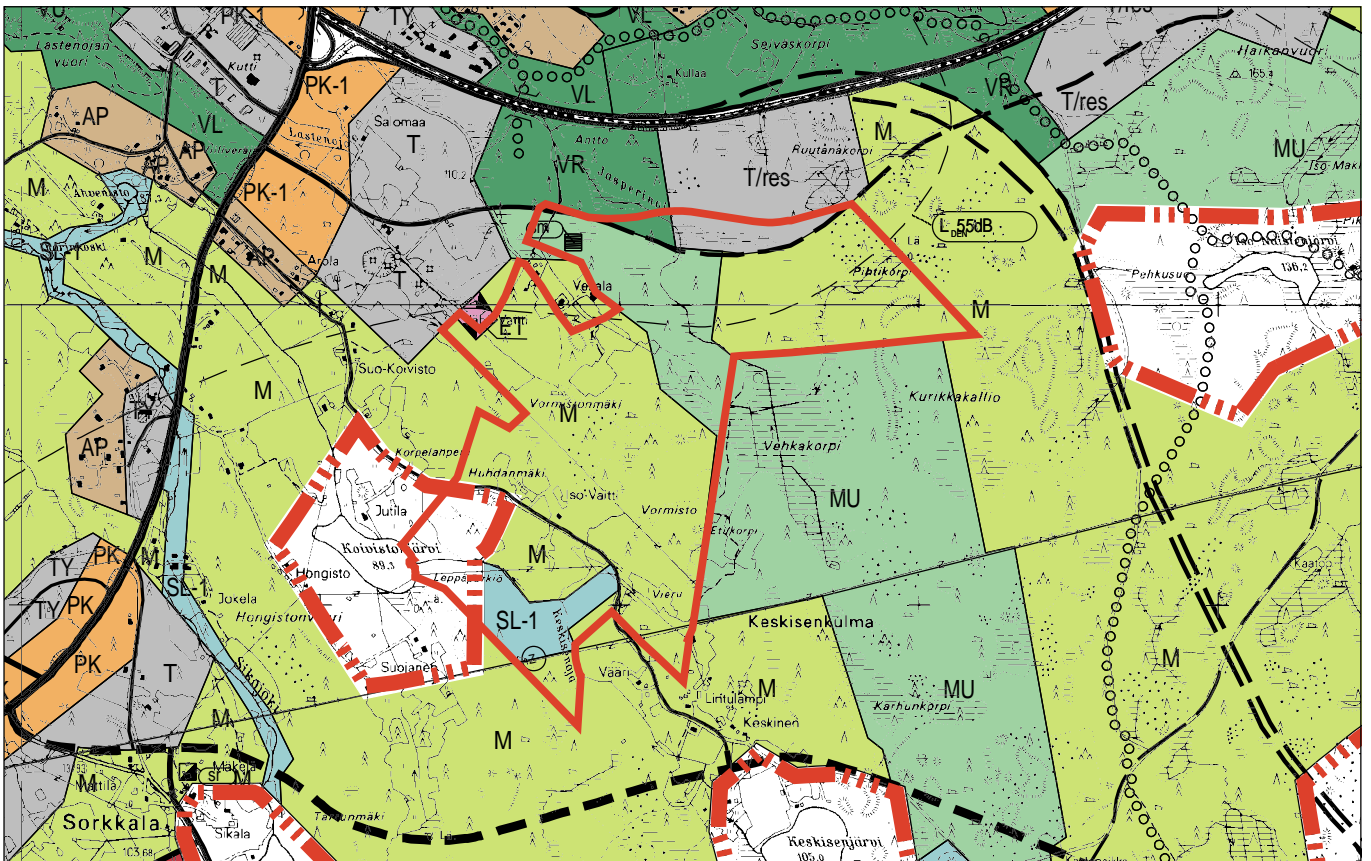

VÄHÄVAITIN ASEMAKAAVAN LAAJENNUS (nro 244)

Liite 1

Asemakaavan laajennusalue

Sijaintikartta

Ote yleiskaavasta 1995