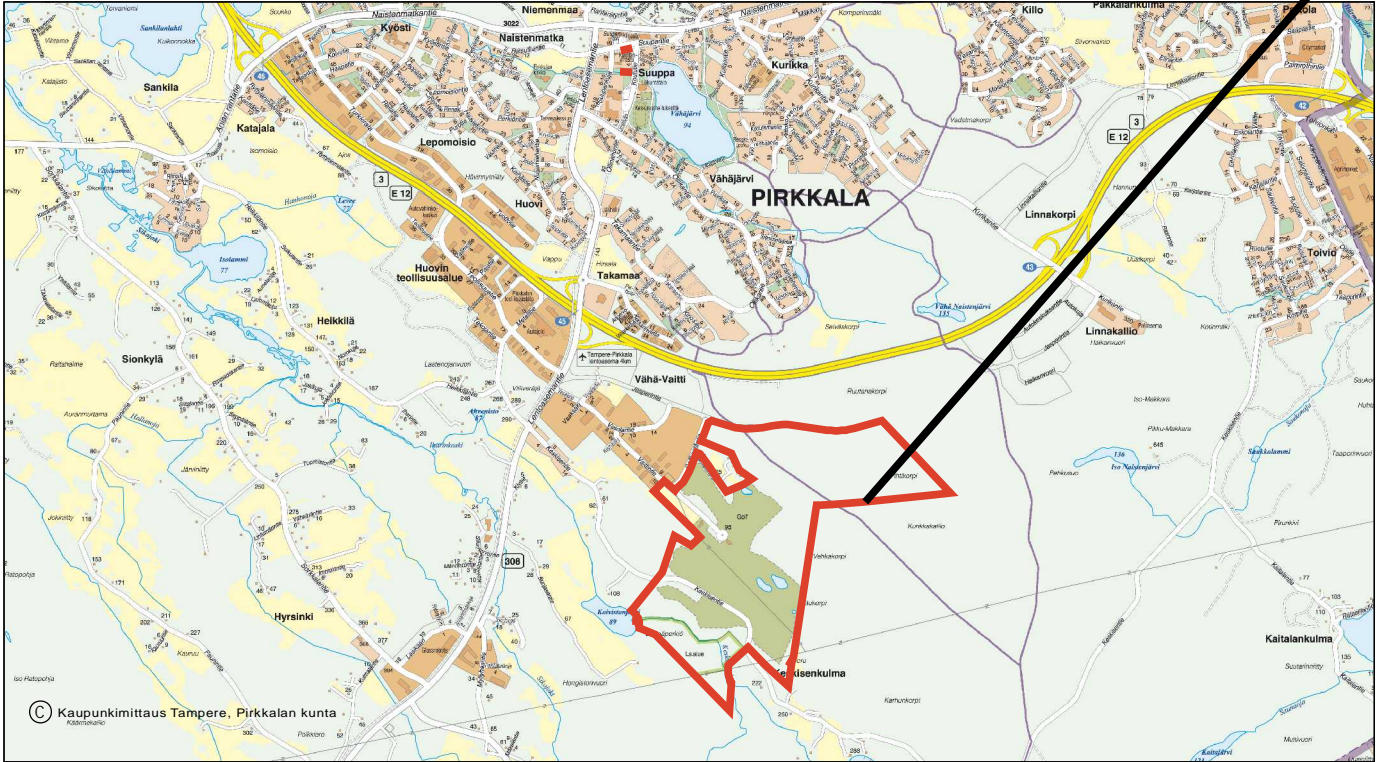

VÄHÄVAITIN ASEMAKAAVAN LAAJENNUS (nro 244)

Liite 1

Asemakaavan laajennusalue

Sijaintikartta

Ote yleiskaavasta 1995