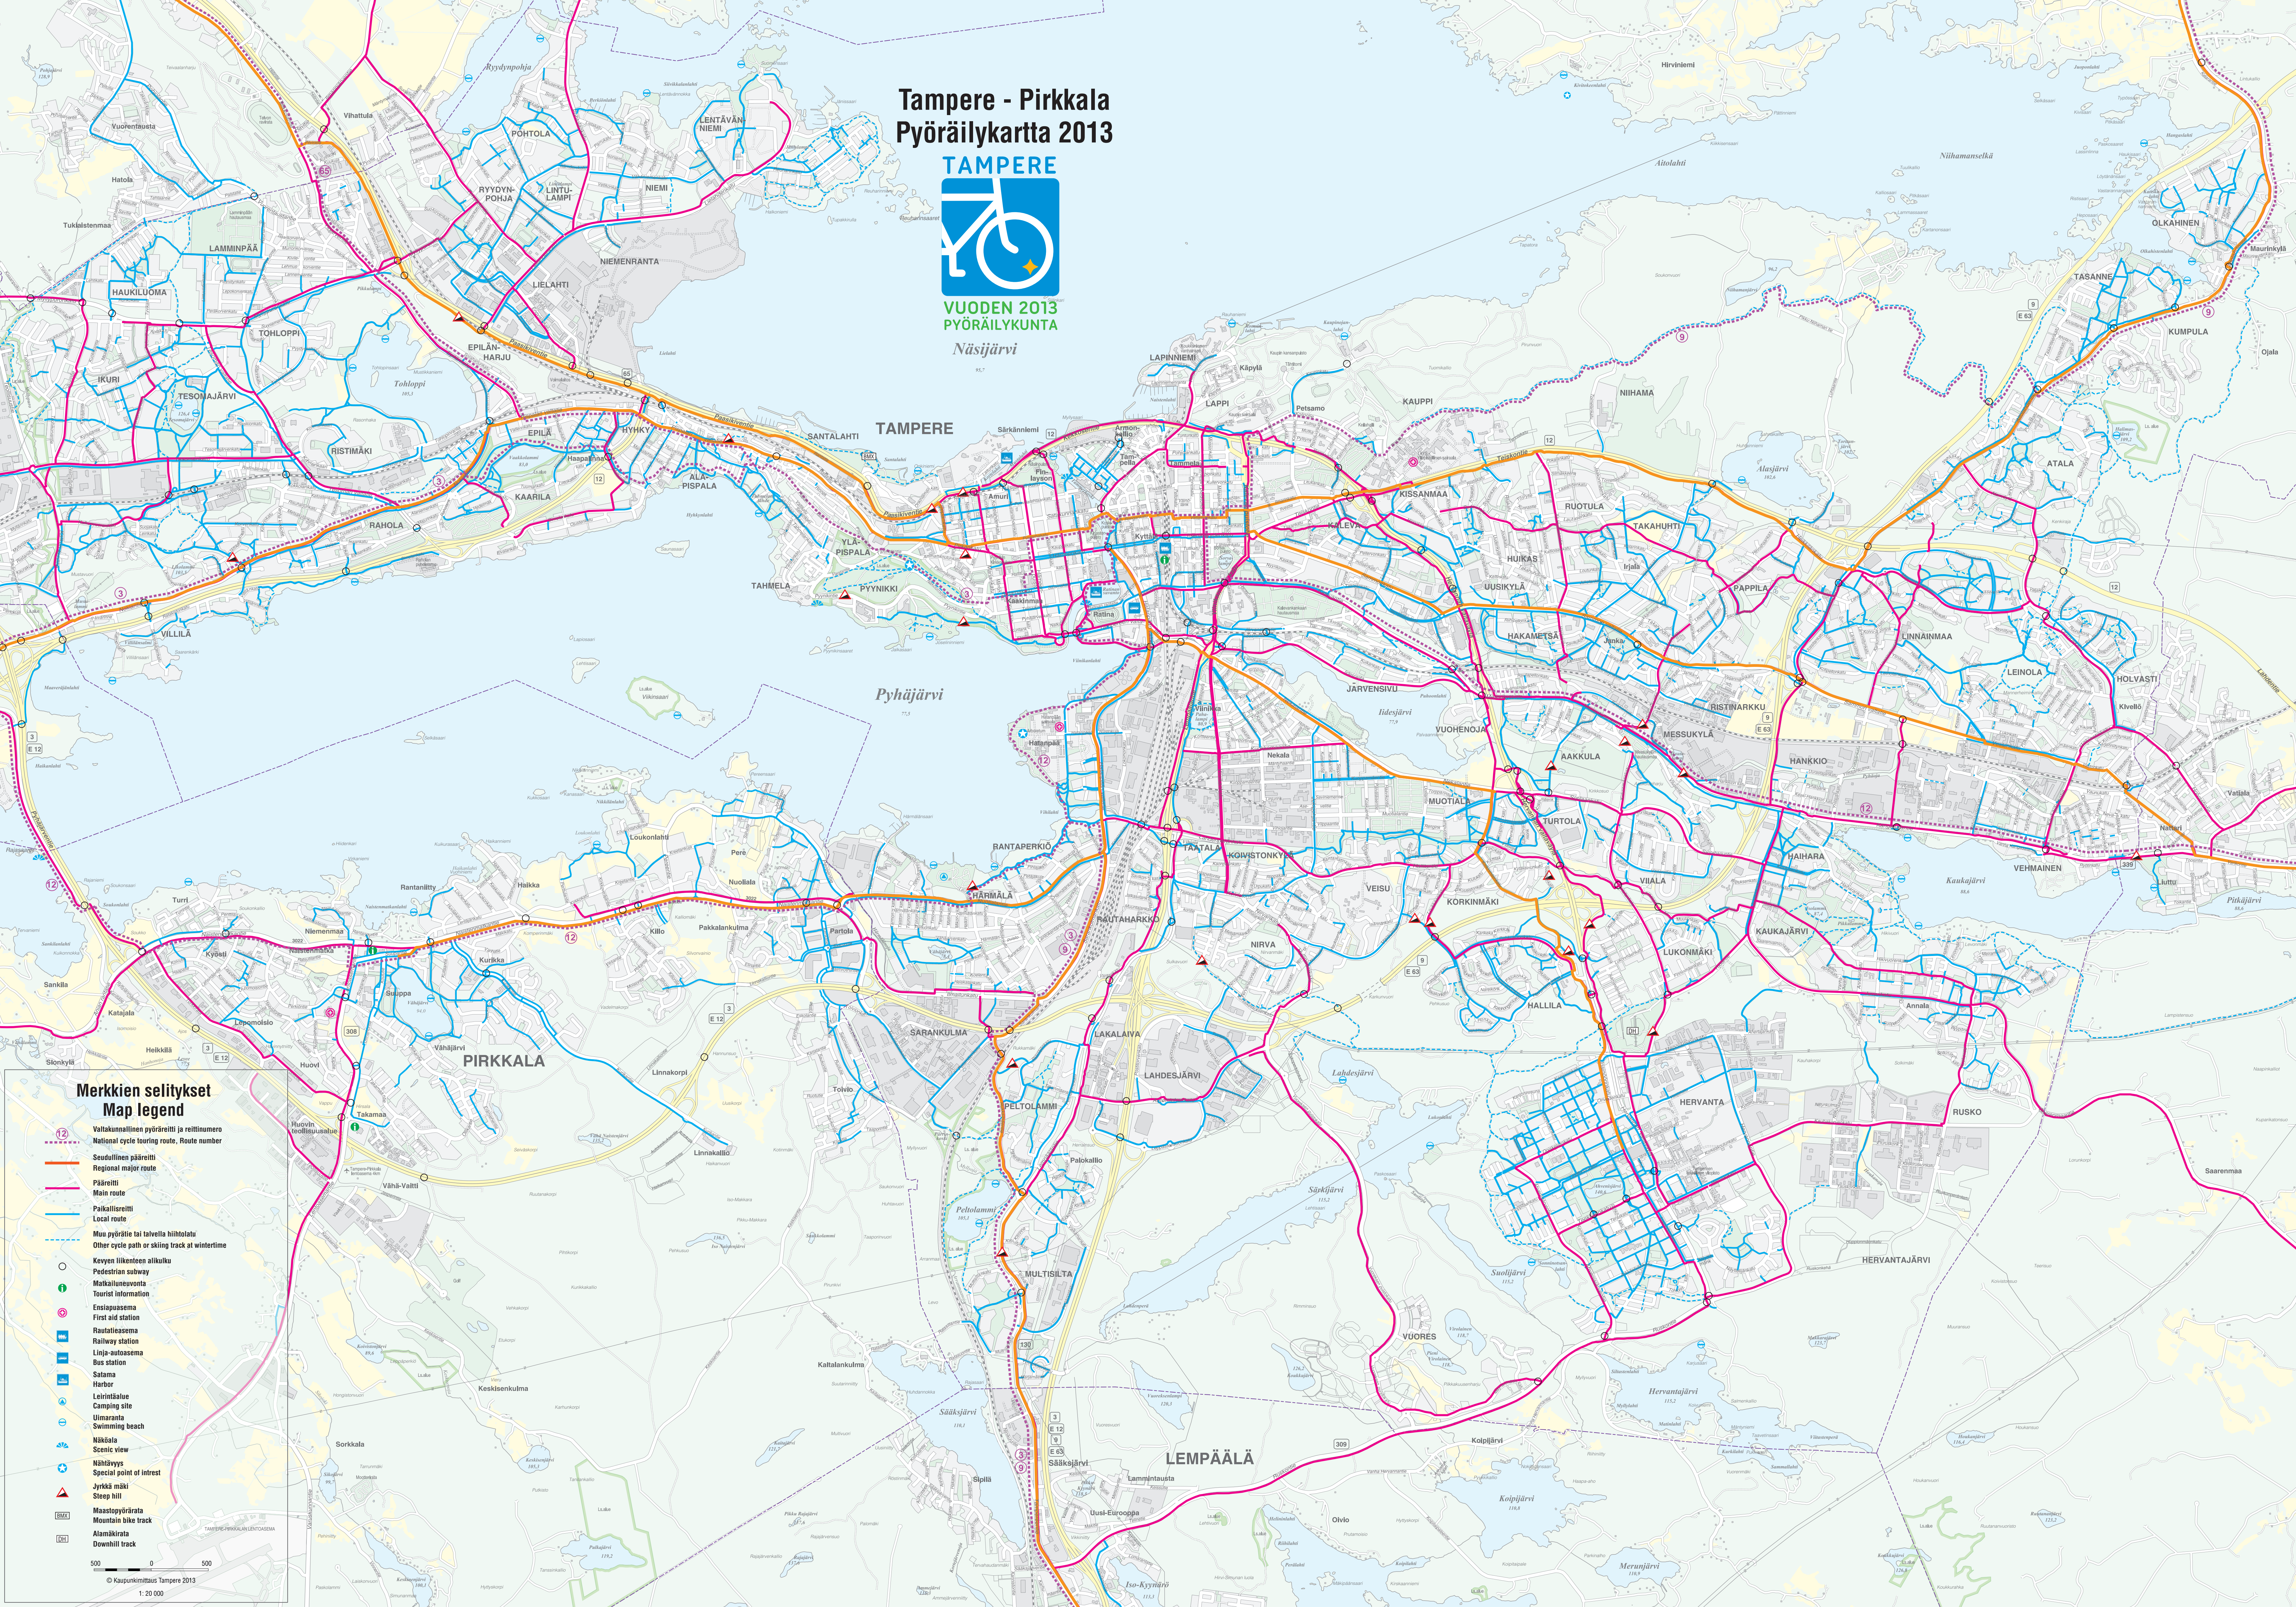

Tampere - Pirkkala Pyöräilykartta 2013

YVUODEN 2013
PYÖRÄILYKUNTA

Näsijärvi

Merkkien selitykset Map legend

- Valtakunnallinen pyöräreitti ja reitinumero
National cycle touring route, Route number
- Seudullinen pääreitti
Regional major route
- Pääreitti
Main route
- Paikallisreitti
Local route
- Muu pyörätie tai talveita hiihtolatu
Other cycle path or skiing track at wintertime
- Keveyen liikenteen alkukohta
Pedestrian subway
- Matkailuvuononta
Tourist information
- Ensiapuasema
First aid station
- Rautatieasema
Railway station
- Linja-autosema
Bus station
- Satama
Harbor
- Leirintäalue
Camping site
- Uimaranta
Swimming beach
- Näköala
Scenic view
- Nähtävyyks
Special point of interest
- Jyrkkä mäki
Steep hill
- Maastopyöräilun alamäkit
Mountain bike track
- Alamäkit
Downhill track