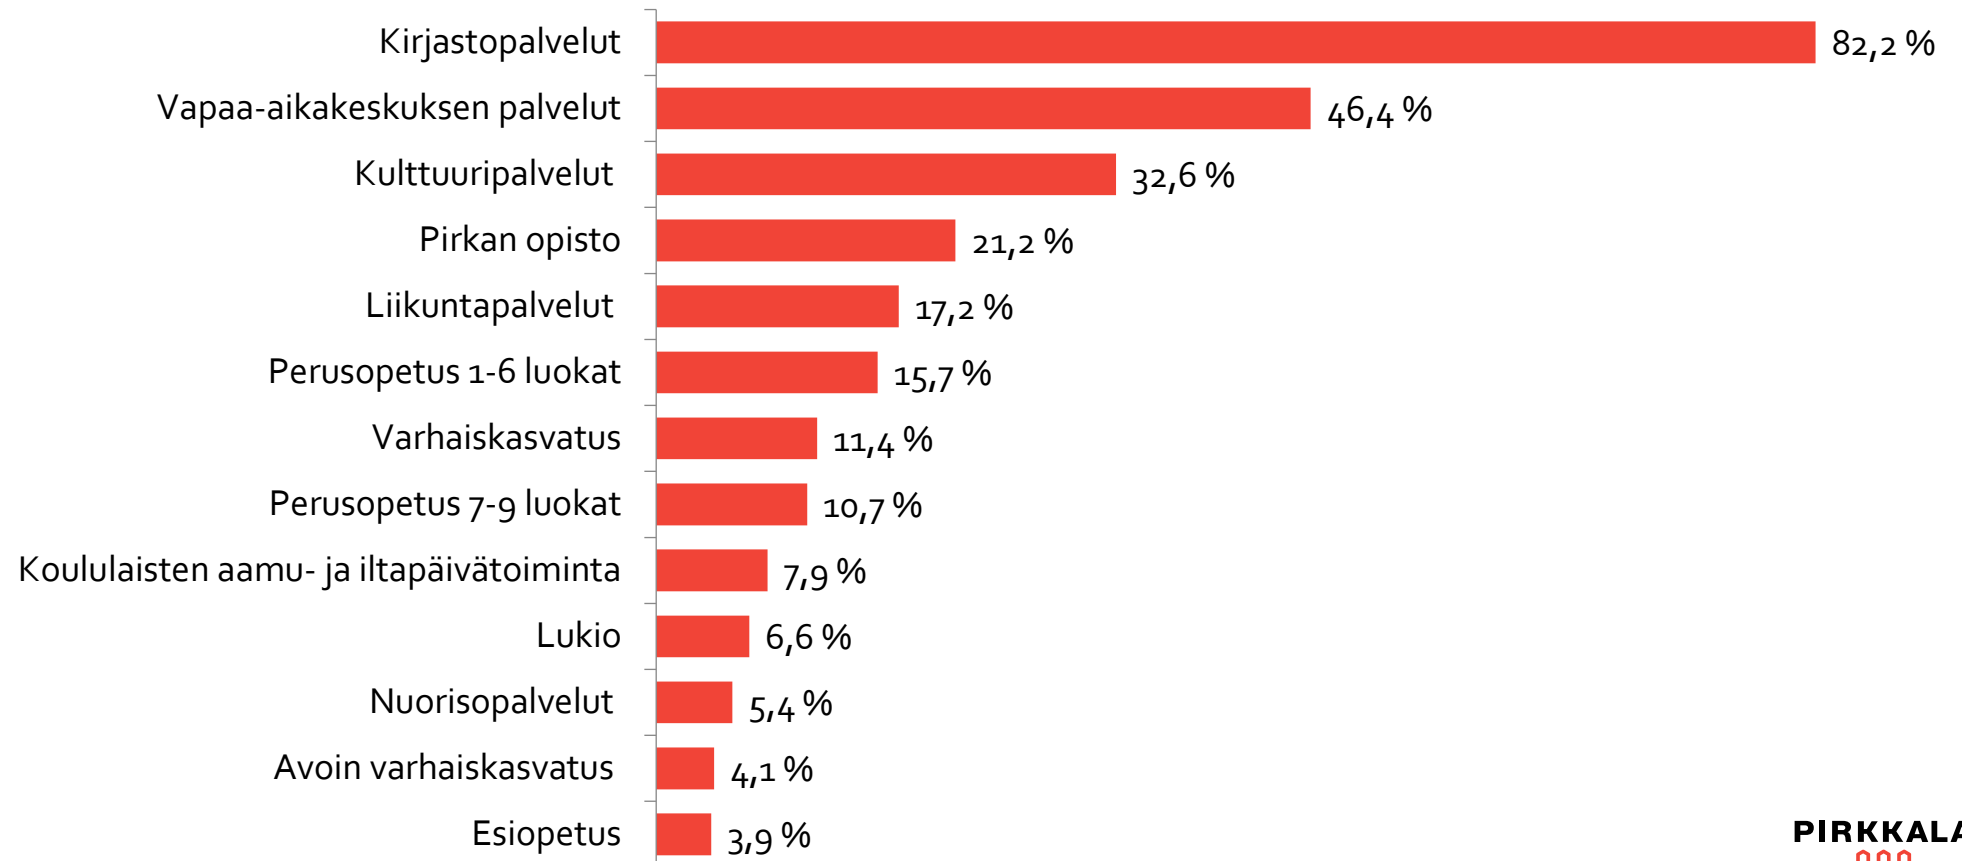

# ASUKASTUTKIMUS 2024

**PIRKKALA**  
~

# YLEISTÄ TUTKIMUKSESTA

- Kohderyhmänä oli Pirkkalan kunnan asukkaat
- Tutkimukseen vastasi 651 asukasta
- Tutkimus toteutettiin vuoden 2024 kesän aikana.

Raportti on koonti tutkimuksen päätuloksista.

# 1/2 PIRKKALAN KUNNAN PALVELUIDEN KÄYTTÖ VIIMEISEN VUODEN AIKANA

## Sivistyspalvelut

Kaikista vastaajista 534:n vastaajan taloudessa on käytetty sivistyspalveluita viimeisen vuoden aikana seuraavasti: