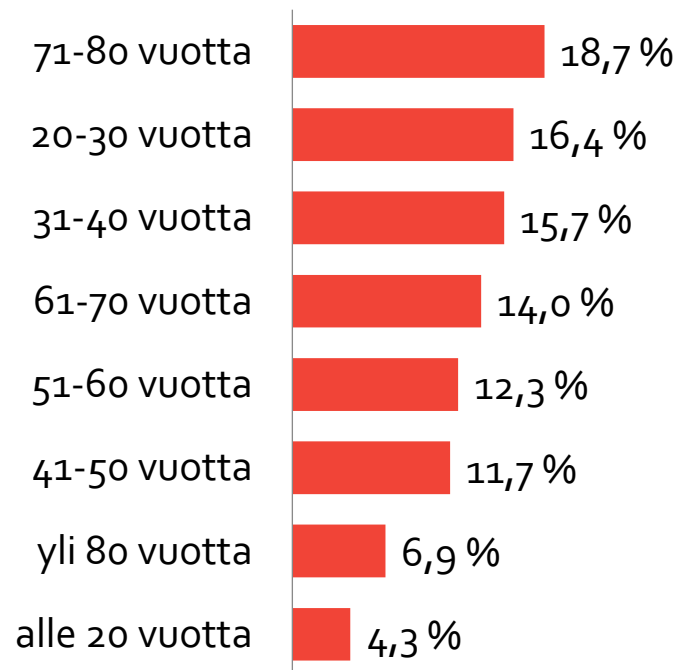

# IMAGO JA KUNTALAISUUS

Väite pitää paikkansa: 1 = erittäin hyvin, 2 = melko hyvin, 3 = kohtalaisesti, 4 = heikosti, 5 = ei lainkaan

## Vastaajien ikäjakauma

Vastaajista 52,4 % oli naisia ja 46,9 % miehiä.