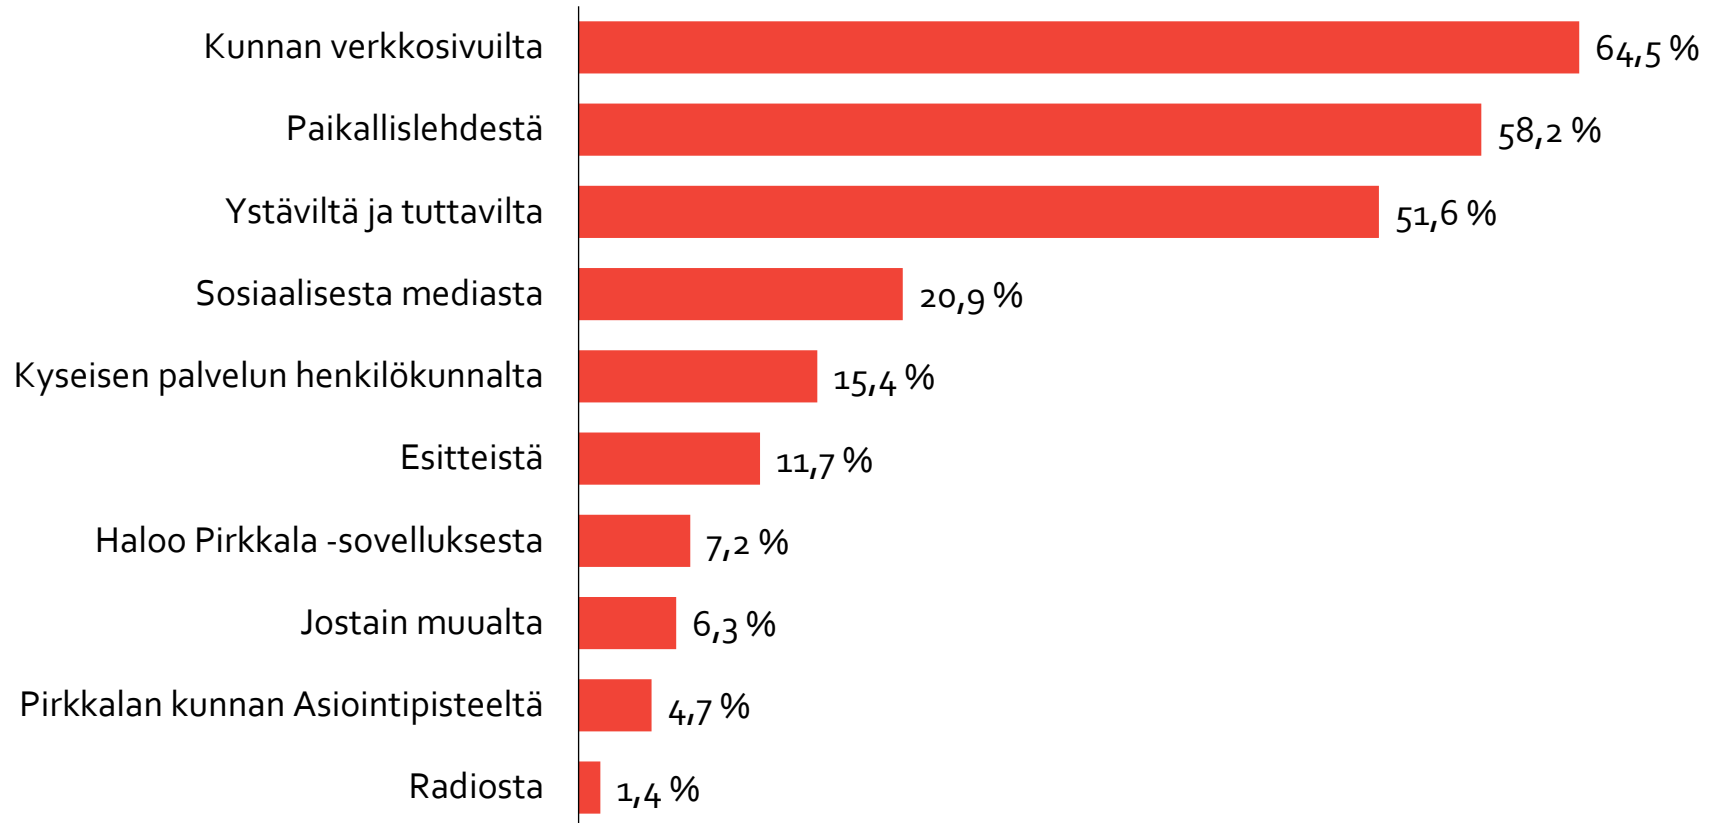

TIEDONSAANTI JULKISISTA PALVELUISTA