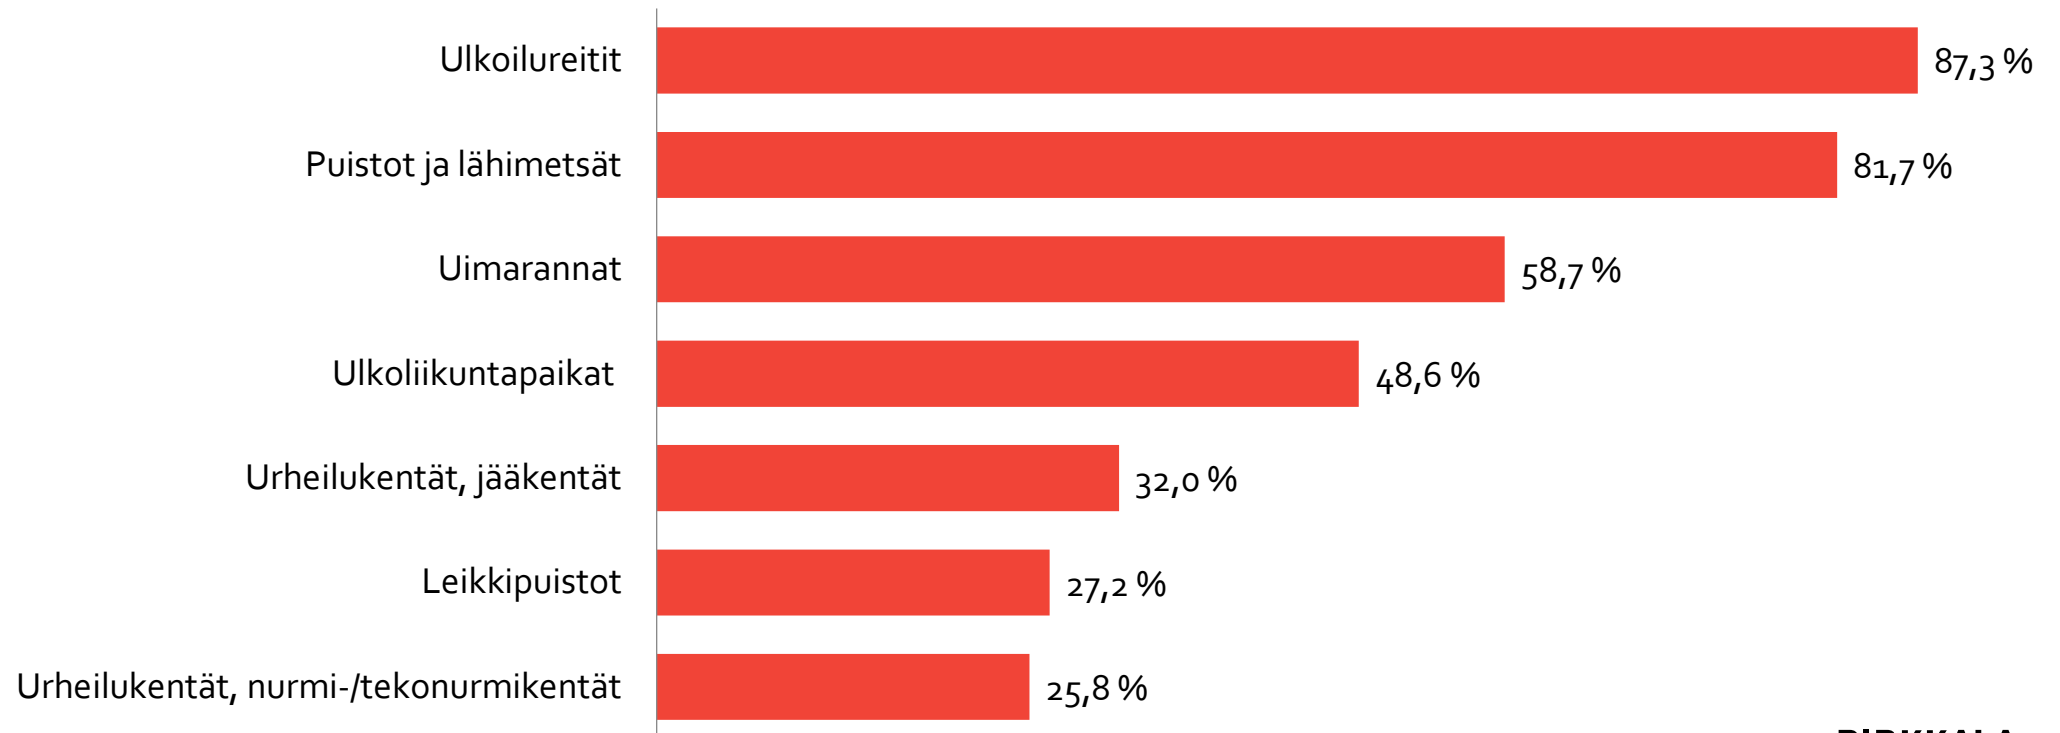

2/2 PIRKKALAN KUNNAN PALVELUIDEN KÄYTTÖ VIIMEISEN VUODEN AIKANA

Tekniset ja virkistysaluepalvelut

Kaikista vastaajista 629:n vastaajan taloudessa on käytetty teknisiä ja virkistysaluepalveluita viimeisen vuoden aikana seuraavasti: