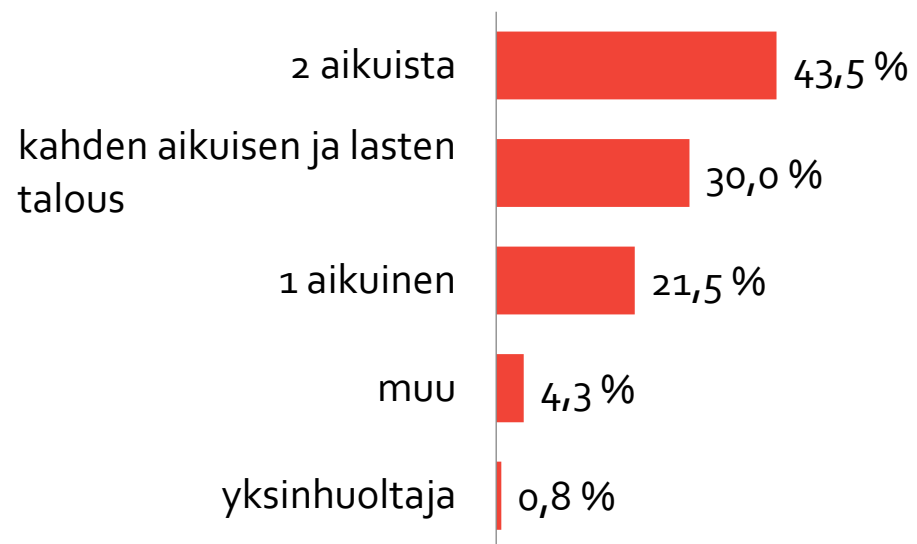

VASTAAJIEN TAUSTATIEDOT 2/3

Talouden koko