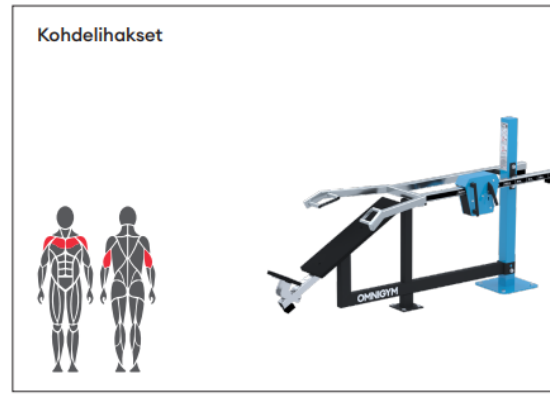

7.Leuanvetotanko 3 tangolla  
(joustoalusta 20mm turva-alueelle)

Nurmi

Sisääkäynti kentälle

## KUNTOILUVÄLINEET

OG24 Ylävetolaite

OG10 Jalkakyykky

OG31 Vinopenkkipunnerrus

OG85 Dippilaite

OGC7 Yhdistelmälaite

OGPB Hyppyboksi