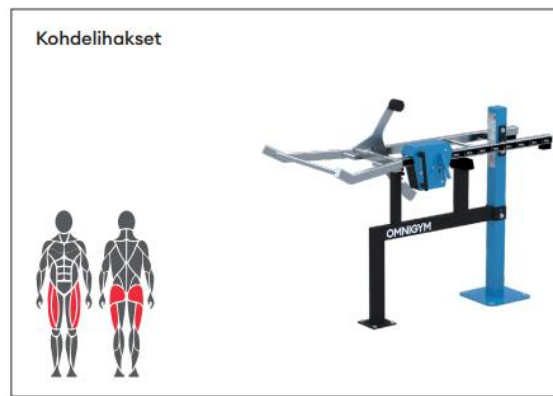

OG10 Jalkakyykky