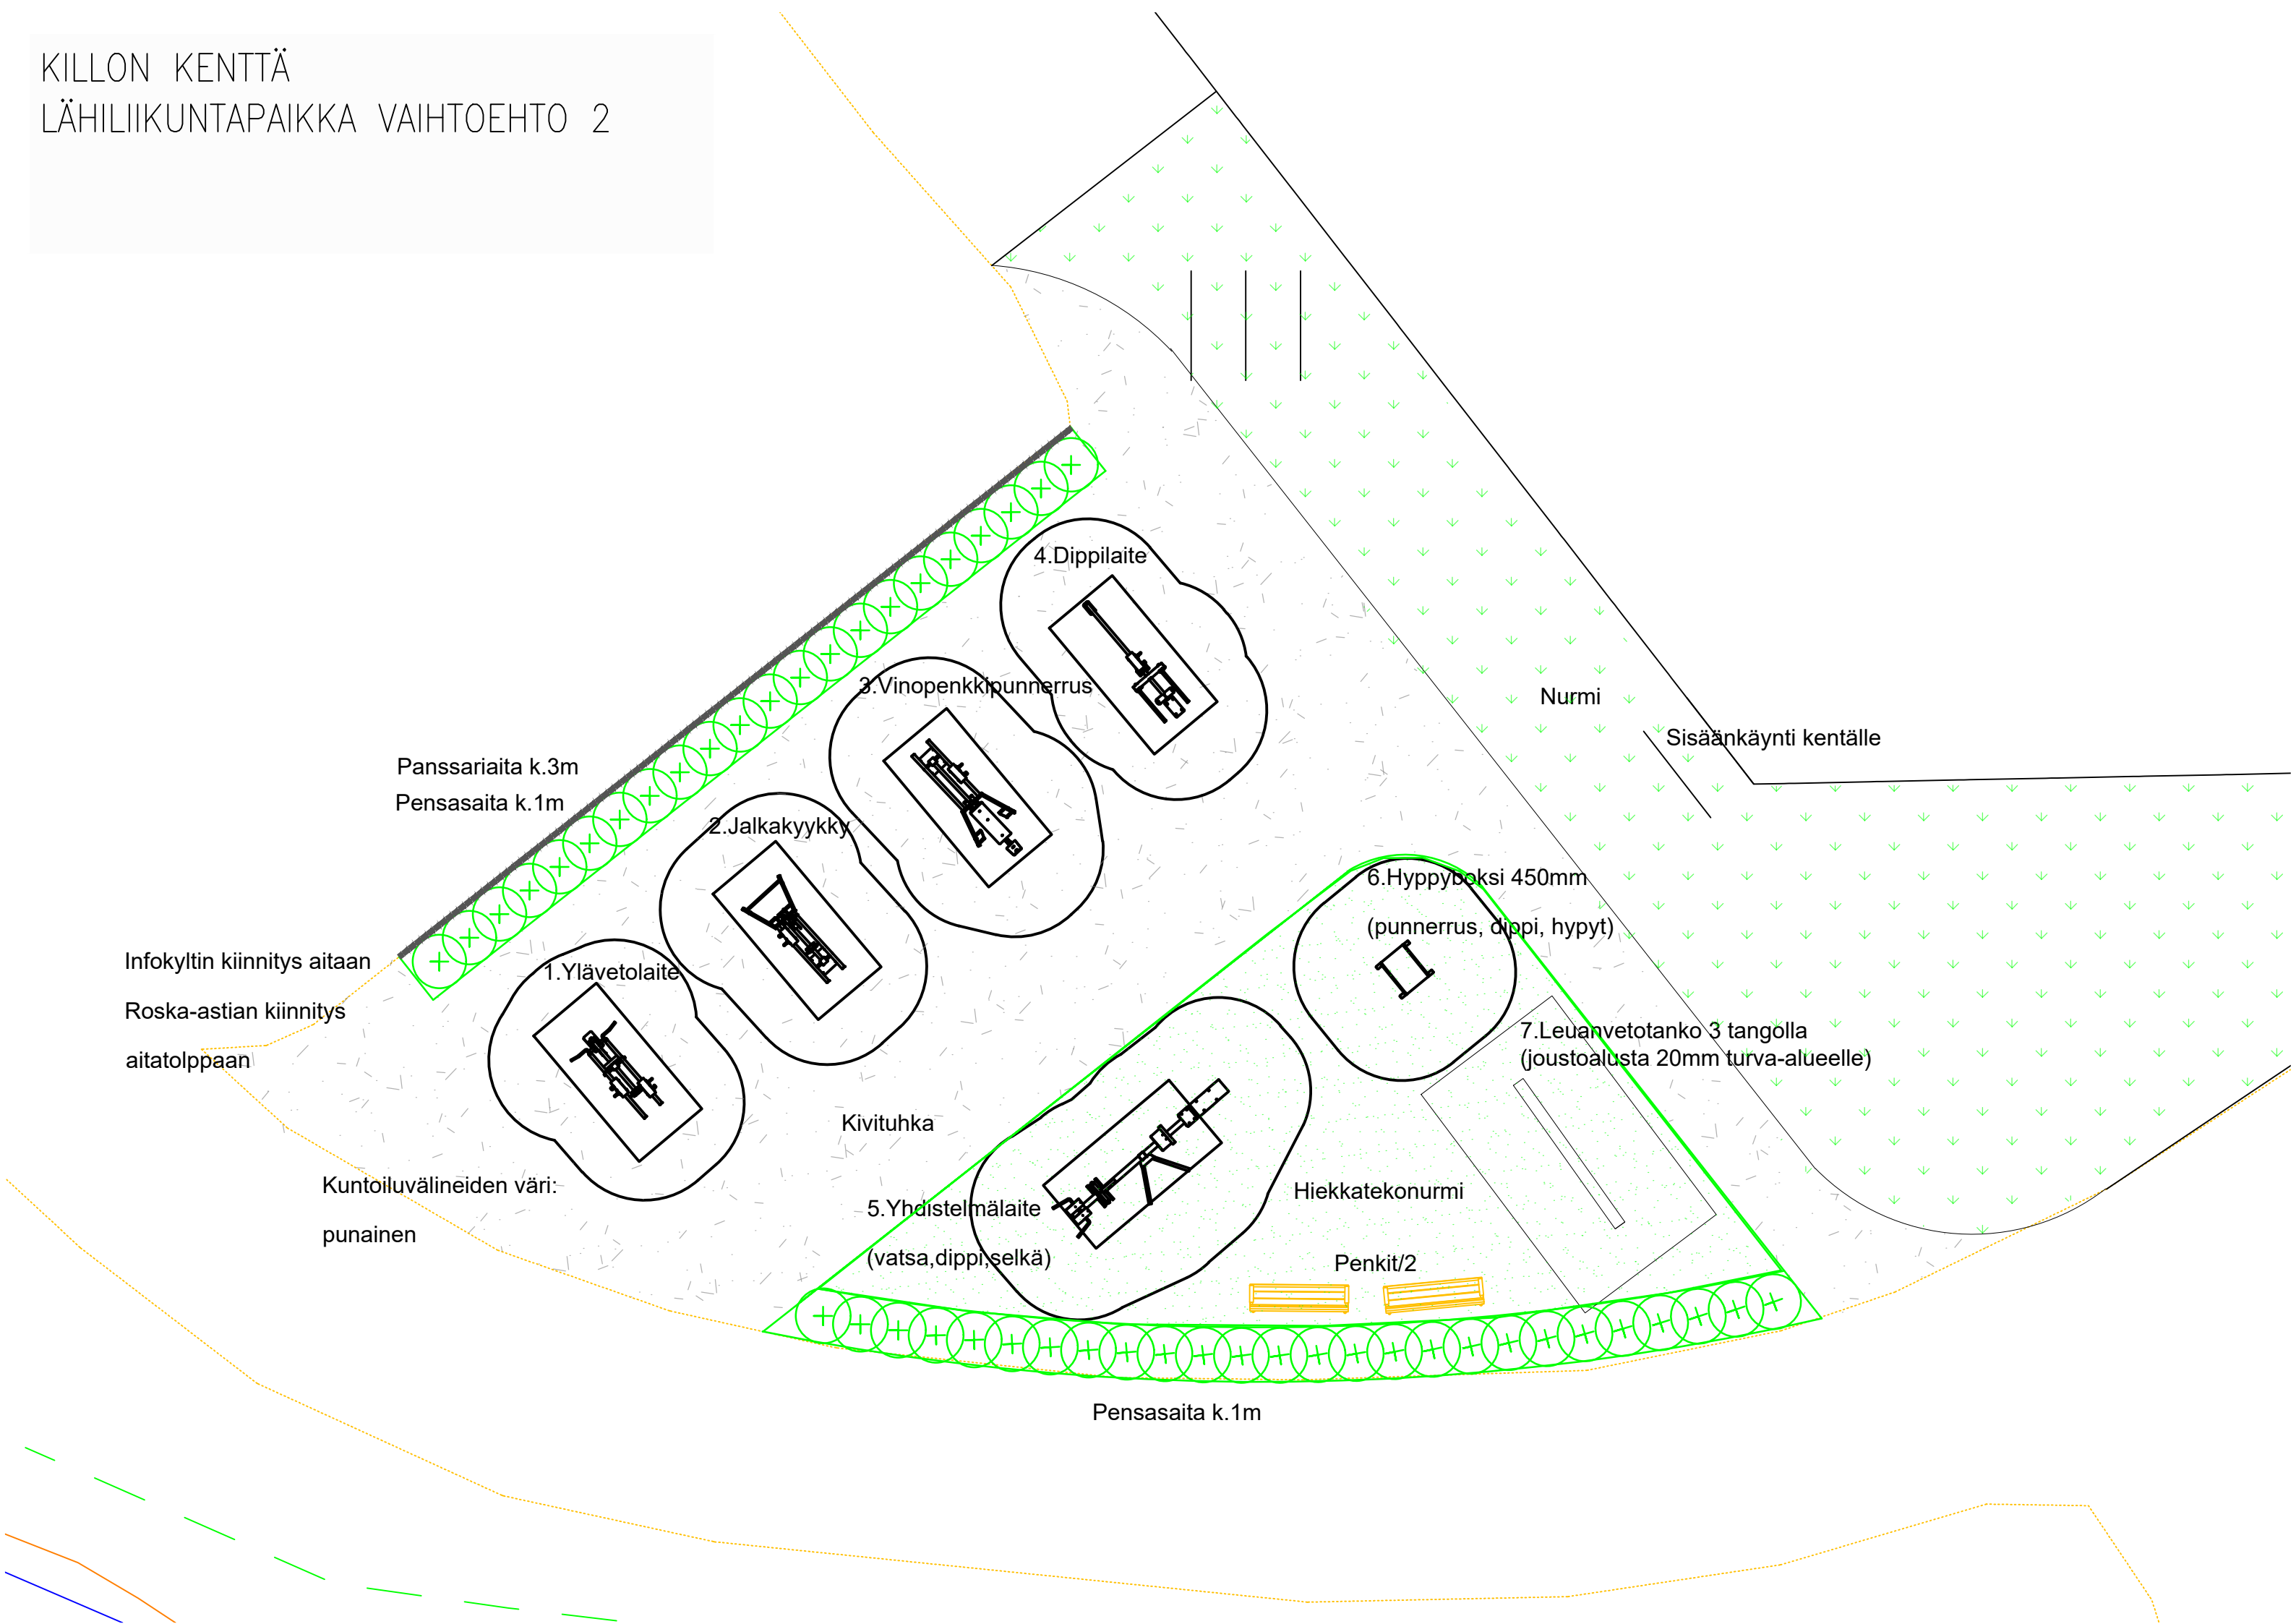

KILLON KENTTÄ  
LÄHILIIKUNTAPAIKKA VAIHTOEHTO 2

Infokyltin kiinnitys aitaan  
Roska-astian kiinnitys  
aitatolppaan

Kuntoiluvälineiden väri:  
punainen

Panssariaita k.3m  
Pensasaita k.1m

1.Ylävetolaite

2.Jalkakyykky

7.Leuanvetotanko 3 tangolla  
(joustoalusta 20mm turva-alueelle)

Nurmi

Sisääkäynti kentälle

# KILLON LÄHILIIKUNTAPAIKKA VAIHTOEHTO2