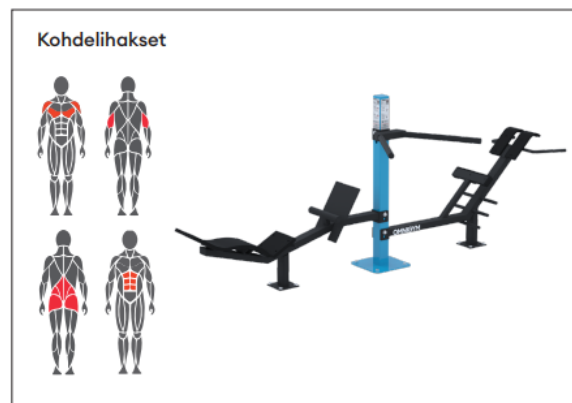

7.Leuanvetotanko 3 tangolla  
(joustoalusta 20mm turva-alueelle)

Nurmi

Sisääkäynti kentälle

## KUNTOILUVÄLINEET

OG24 Ylävetolaite

OG10 Jalkakyykky

OG31 Vinopenkkipunnerrus

OG85 Dippilaite

OGC7 Yhdistelmälaite

OGPB Hyppyboksi