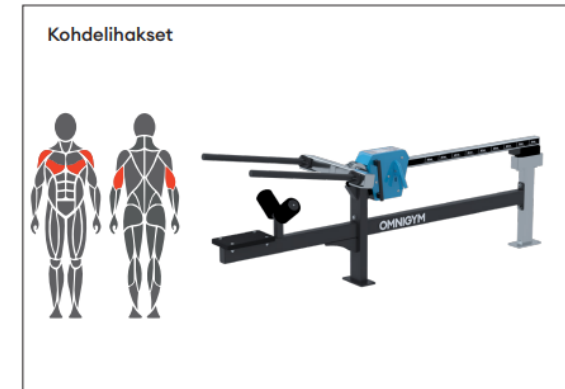

7.Leuanvetotanko 3 tangolla  
(joustoalusta 20mm turva-alueelle)

Nurmi

Sisääkäynti kentälle

## KUNTOILUVÄLINEET

OG24 Ylävetolaite

OG10 Jalkakyykky

OG31 Vinopenkkipunnerrus

OG85 Dippilaite

OGC7 Yhdistelmälaite

OGPB Hyppyboksi