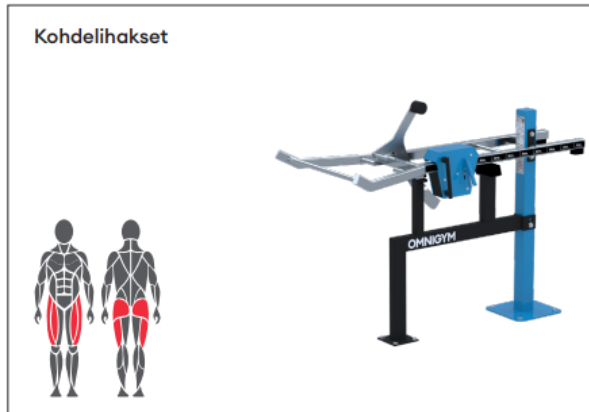

Sisääkäynti kentälle

KILLON LÄHILIIKUNTAPAIKKA VAIHTOEHTO1

KUNTOILUVÄLINEET

OG70 Hauiskääntö

OG10 Jalkakyykky

OG30 Penkkipunnerrus

OG23 Vaakasoutulaite

OG14 Jalkaprässi