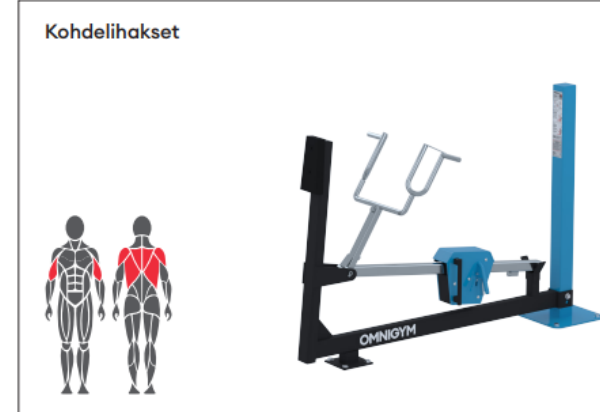

Sisääkäynti kentälle

KILLON LÄHILIIKUNTAPAIKKA VAIHTOEHTO1

KUNTOILUVÄLINEET

OG70 Hauiskääntö

OG10 Jalkakyykky

OG30 Penkkipunnerrus

OG23 Vaakasoutulaite

OG14 Jalkaprässi