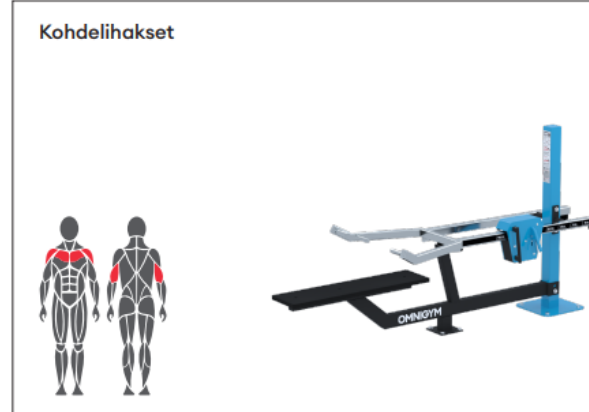

Sisääkäynti kentälle

KILLON LÄHILIIKUNTAPAIKKA VAIHTOEHTO1

KUNTOILUVÄLINEET

OG70 Hauiskääntö

OG10 Jalkakyykky

OG30 Penkkipunnerrus

OG23 Vaakasoutulaite

OG14 Jalkaprässi