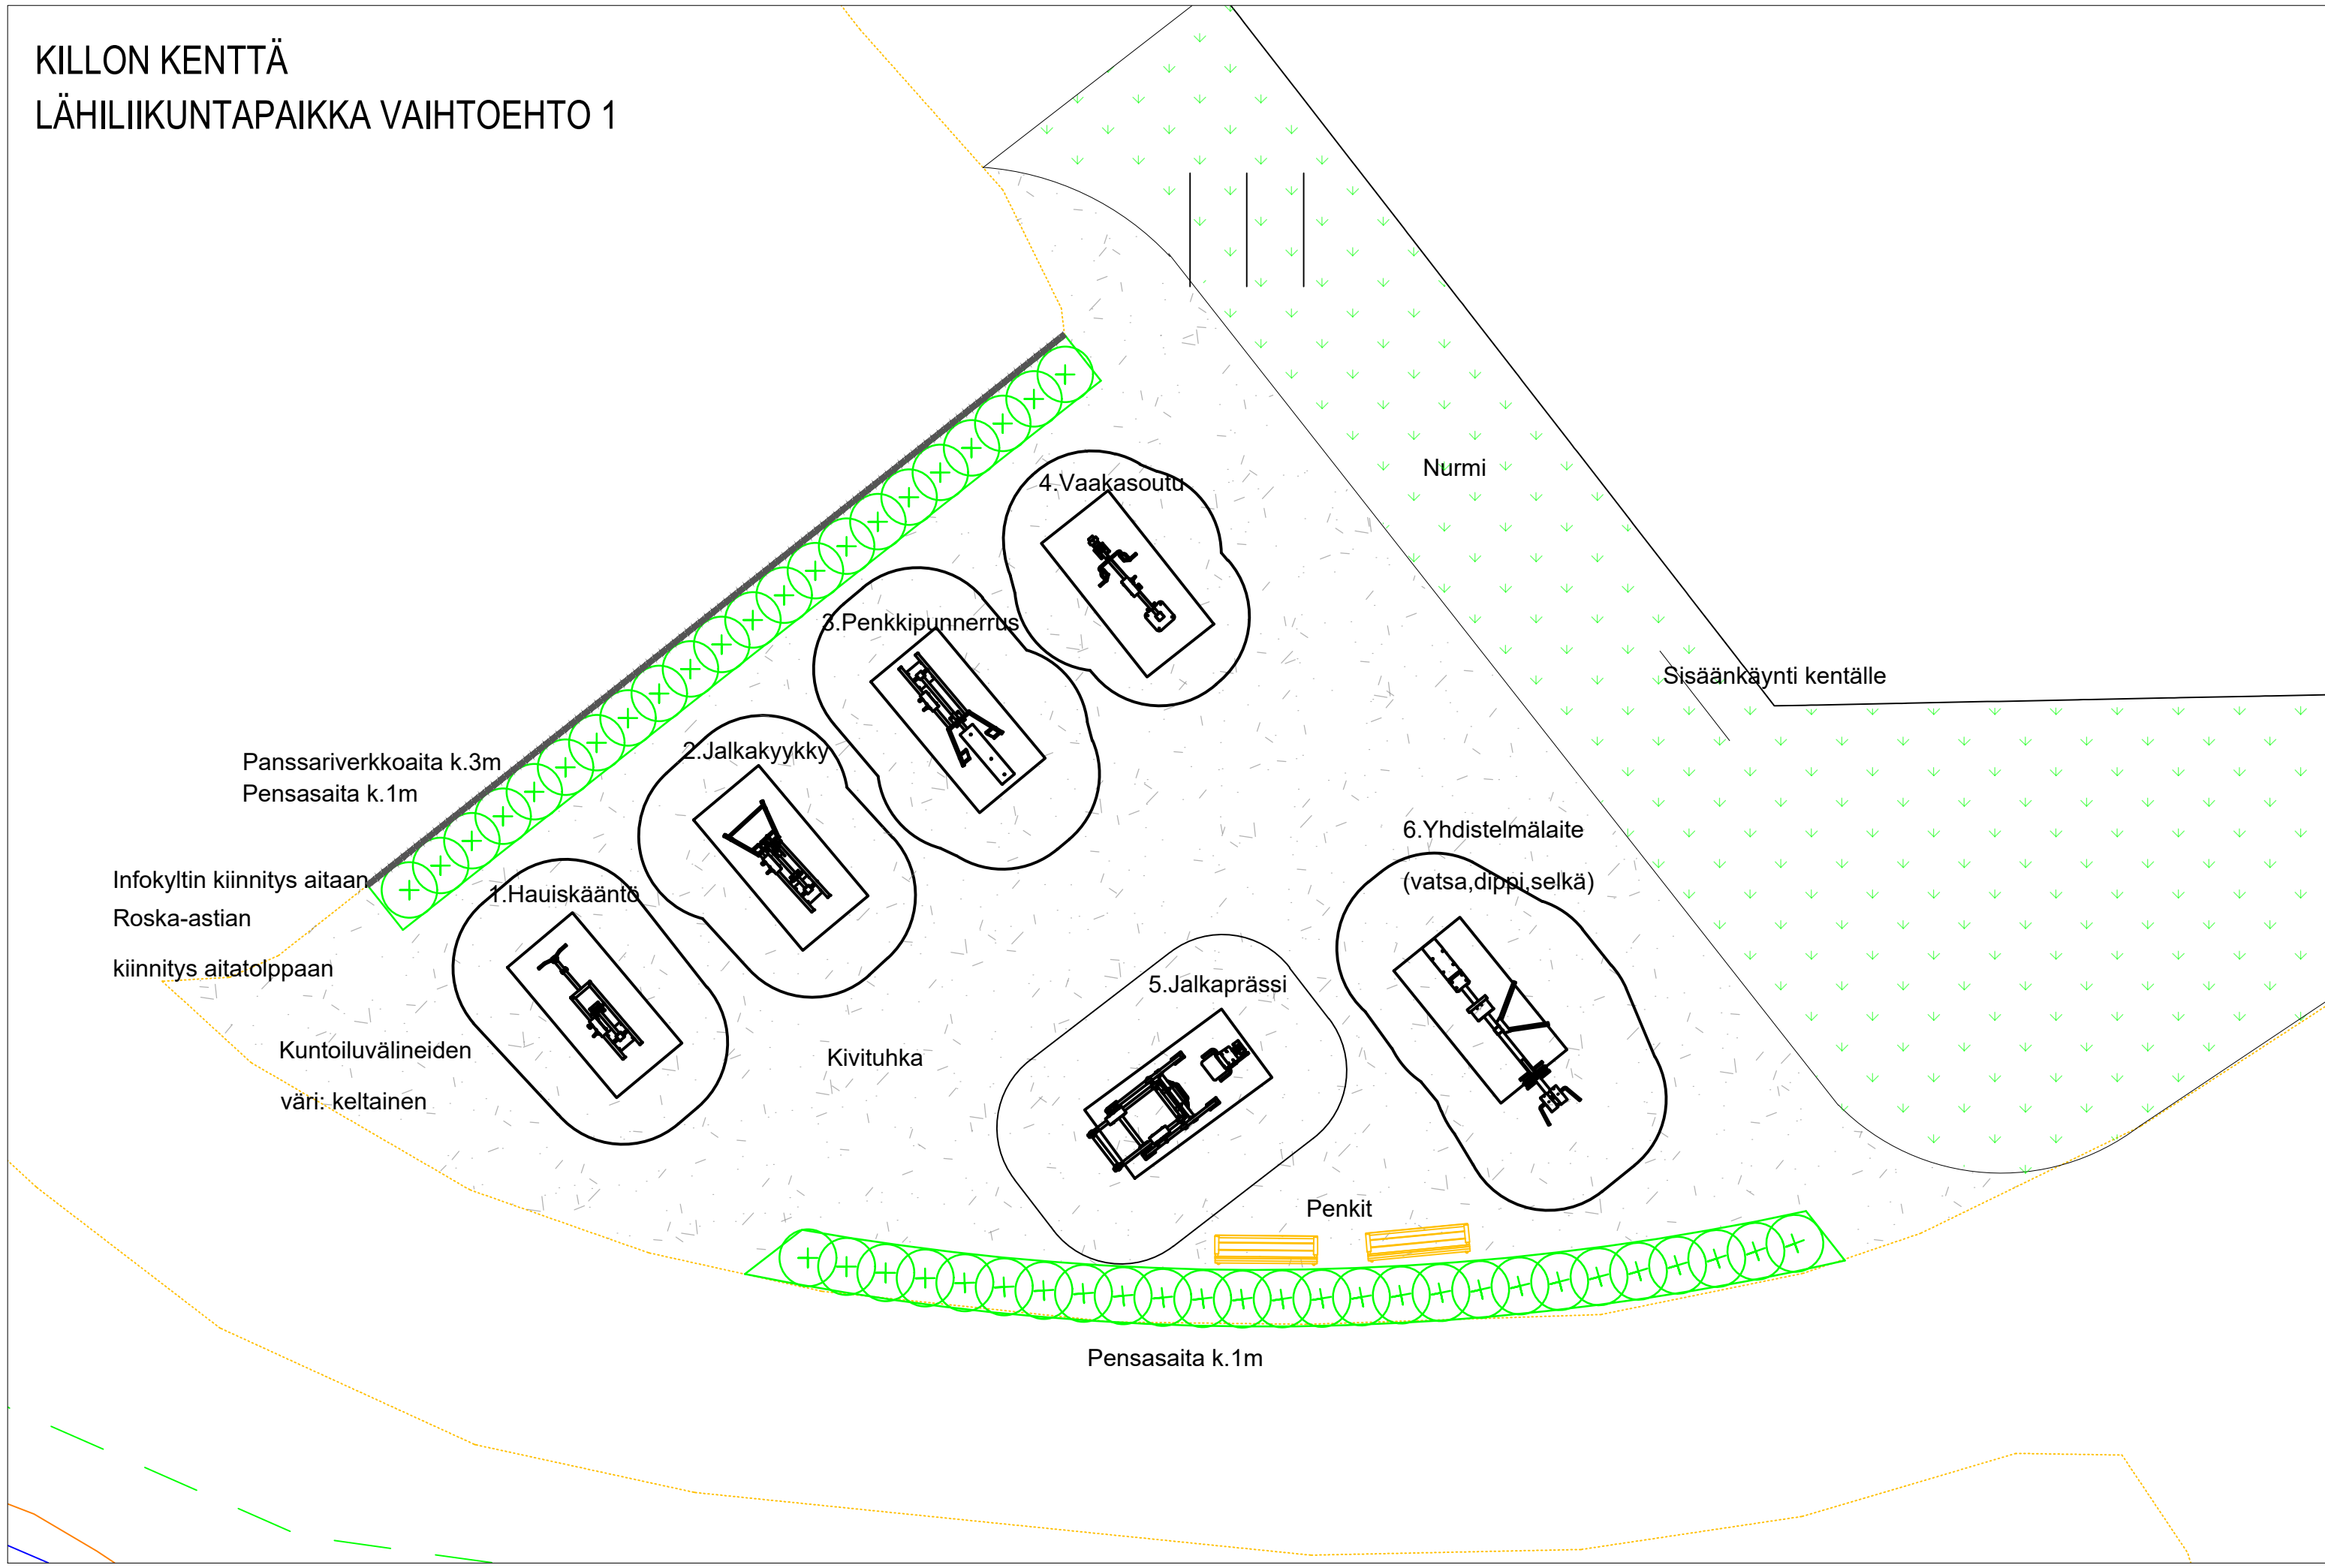

KILLON KENTTÄ
LÄHILIIKUNTAPAikka VAIHTOEHTO 1

Panssariverkkoaita k.3m
Pensasaita k.1m

Infokyltin kiinnitys aitaan
Roska-astian
kiinnitys aitatolppaan

Kuntoiluvälineiden
väri: keltainen

1.Hauiskääntö

2.Jalkakyykky

3.Penkkipunnerrus

4.Vaakasoutu

5.Jalkaprässi

6.Yhdistelmälaite
(vatsa,dippi,selkä)

Kivituhka

Penkit

Pensasaita k.1m

Nurmi

Sisääkäynti kentälle

KILLON LÄHILIIKUNTAPAIKKA VAIHTOEHTO1

KUNTOILUVÄLINEET

OG70 Hauiskääntö

OG10 Jalkakyykky

OG30 Penkkipunnerrus

OG23 Vaakasoutulaite

OG14 Jalkaprässi