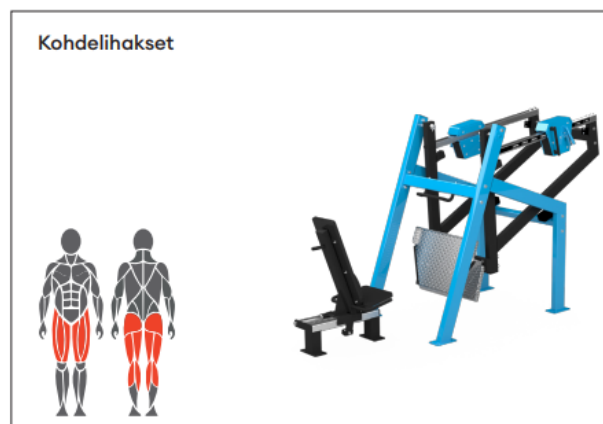

Sisääkäynti kentälle

KILLON LÄHILIIKUNTAPAIKKA VAIHTOEHTO1

KUNTOILUVÄLINEET

OG70 Hauiskääntö

OG10 Jalkakyykky

OG30 Penkkipunnerrus

OG23 Vaakasoutulaite

OG14 Jalkaprässi