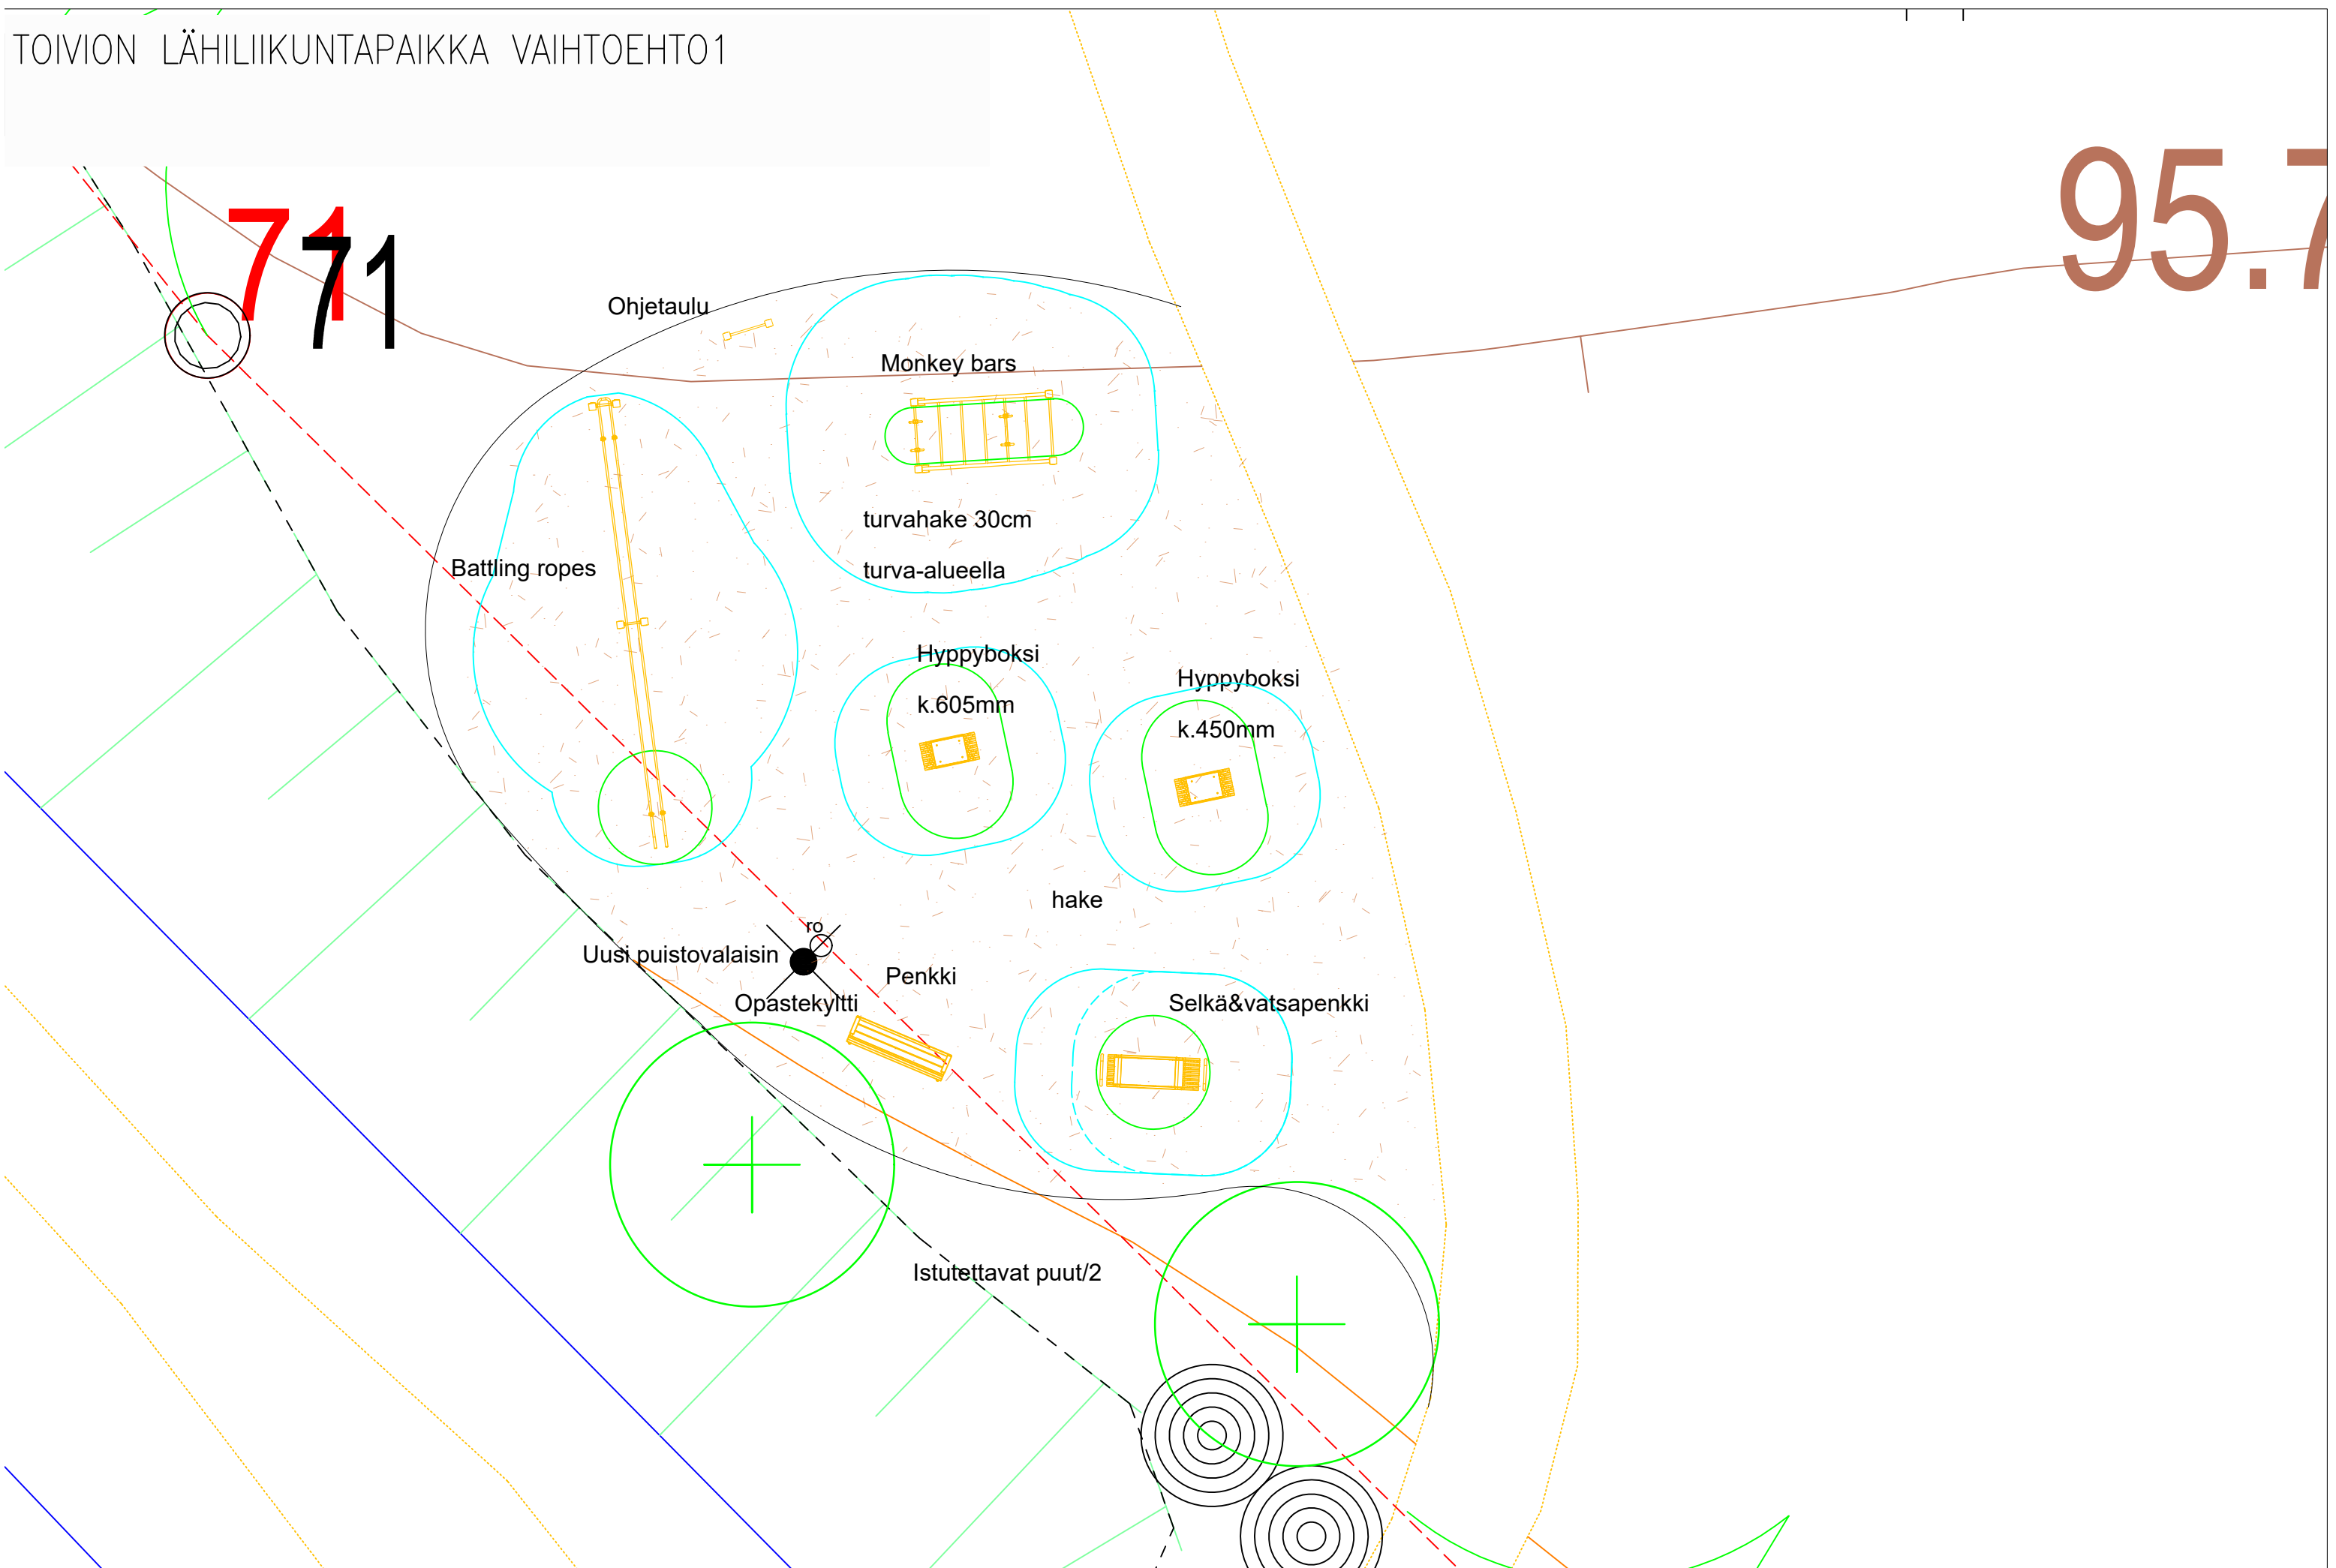

771

TOIVION LÄHILIIKUNTAPAIKKA
KUNTOILUVÄLINEET VE1

LAPPSET

081230M

MONKEY BARS

LAPPSET

081255M

BATTLING ROPES

LAPPSET

081201M

BOX M

LAPPSET

081202M

BOX L

LAPPSET

081210M

BACK'N ABS