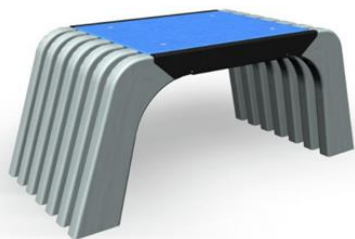

771

TOIVION LÄHILIIKUNTAPAIKKA
KUNTOILUVÄLINEET VE1

LAPPSET

081230M

MONKEY BARS

LAPPSET

081255M

BATTLING ROPES

LAPPSET

081201M

BOX M

LAPPSET

081202M

BOX L

LAPPSET

081210M