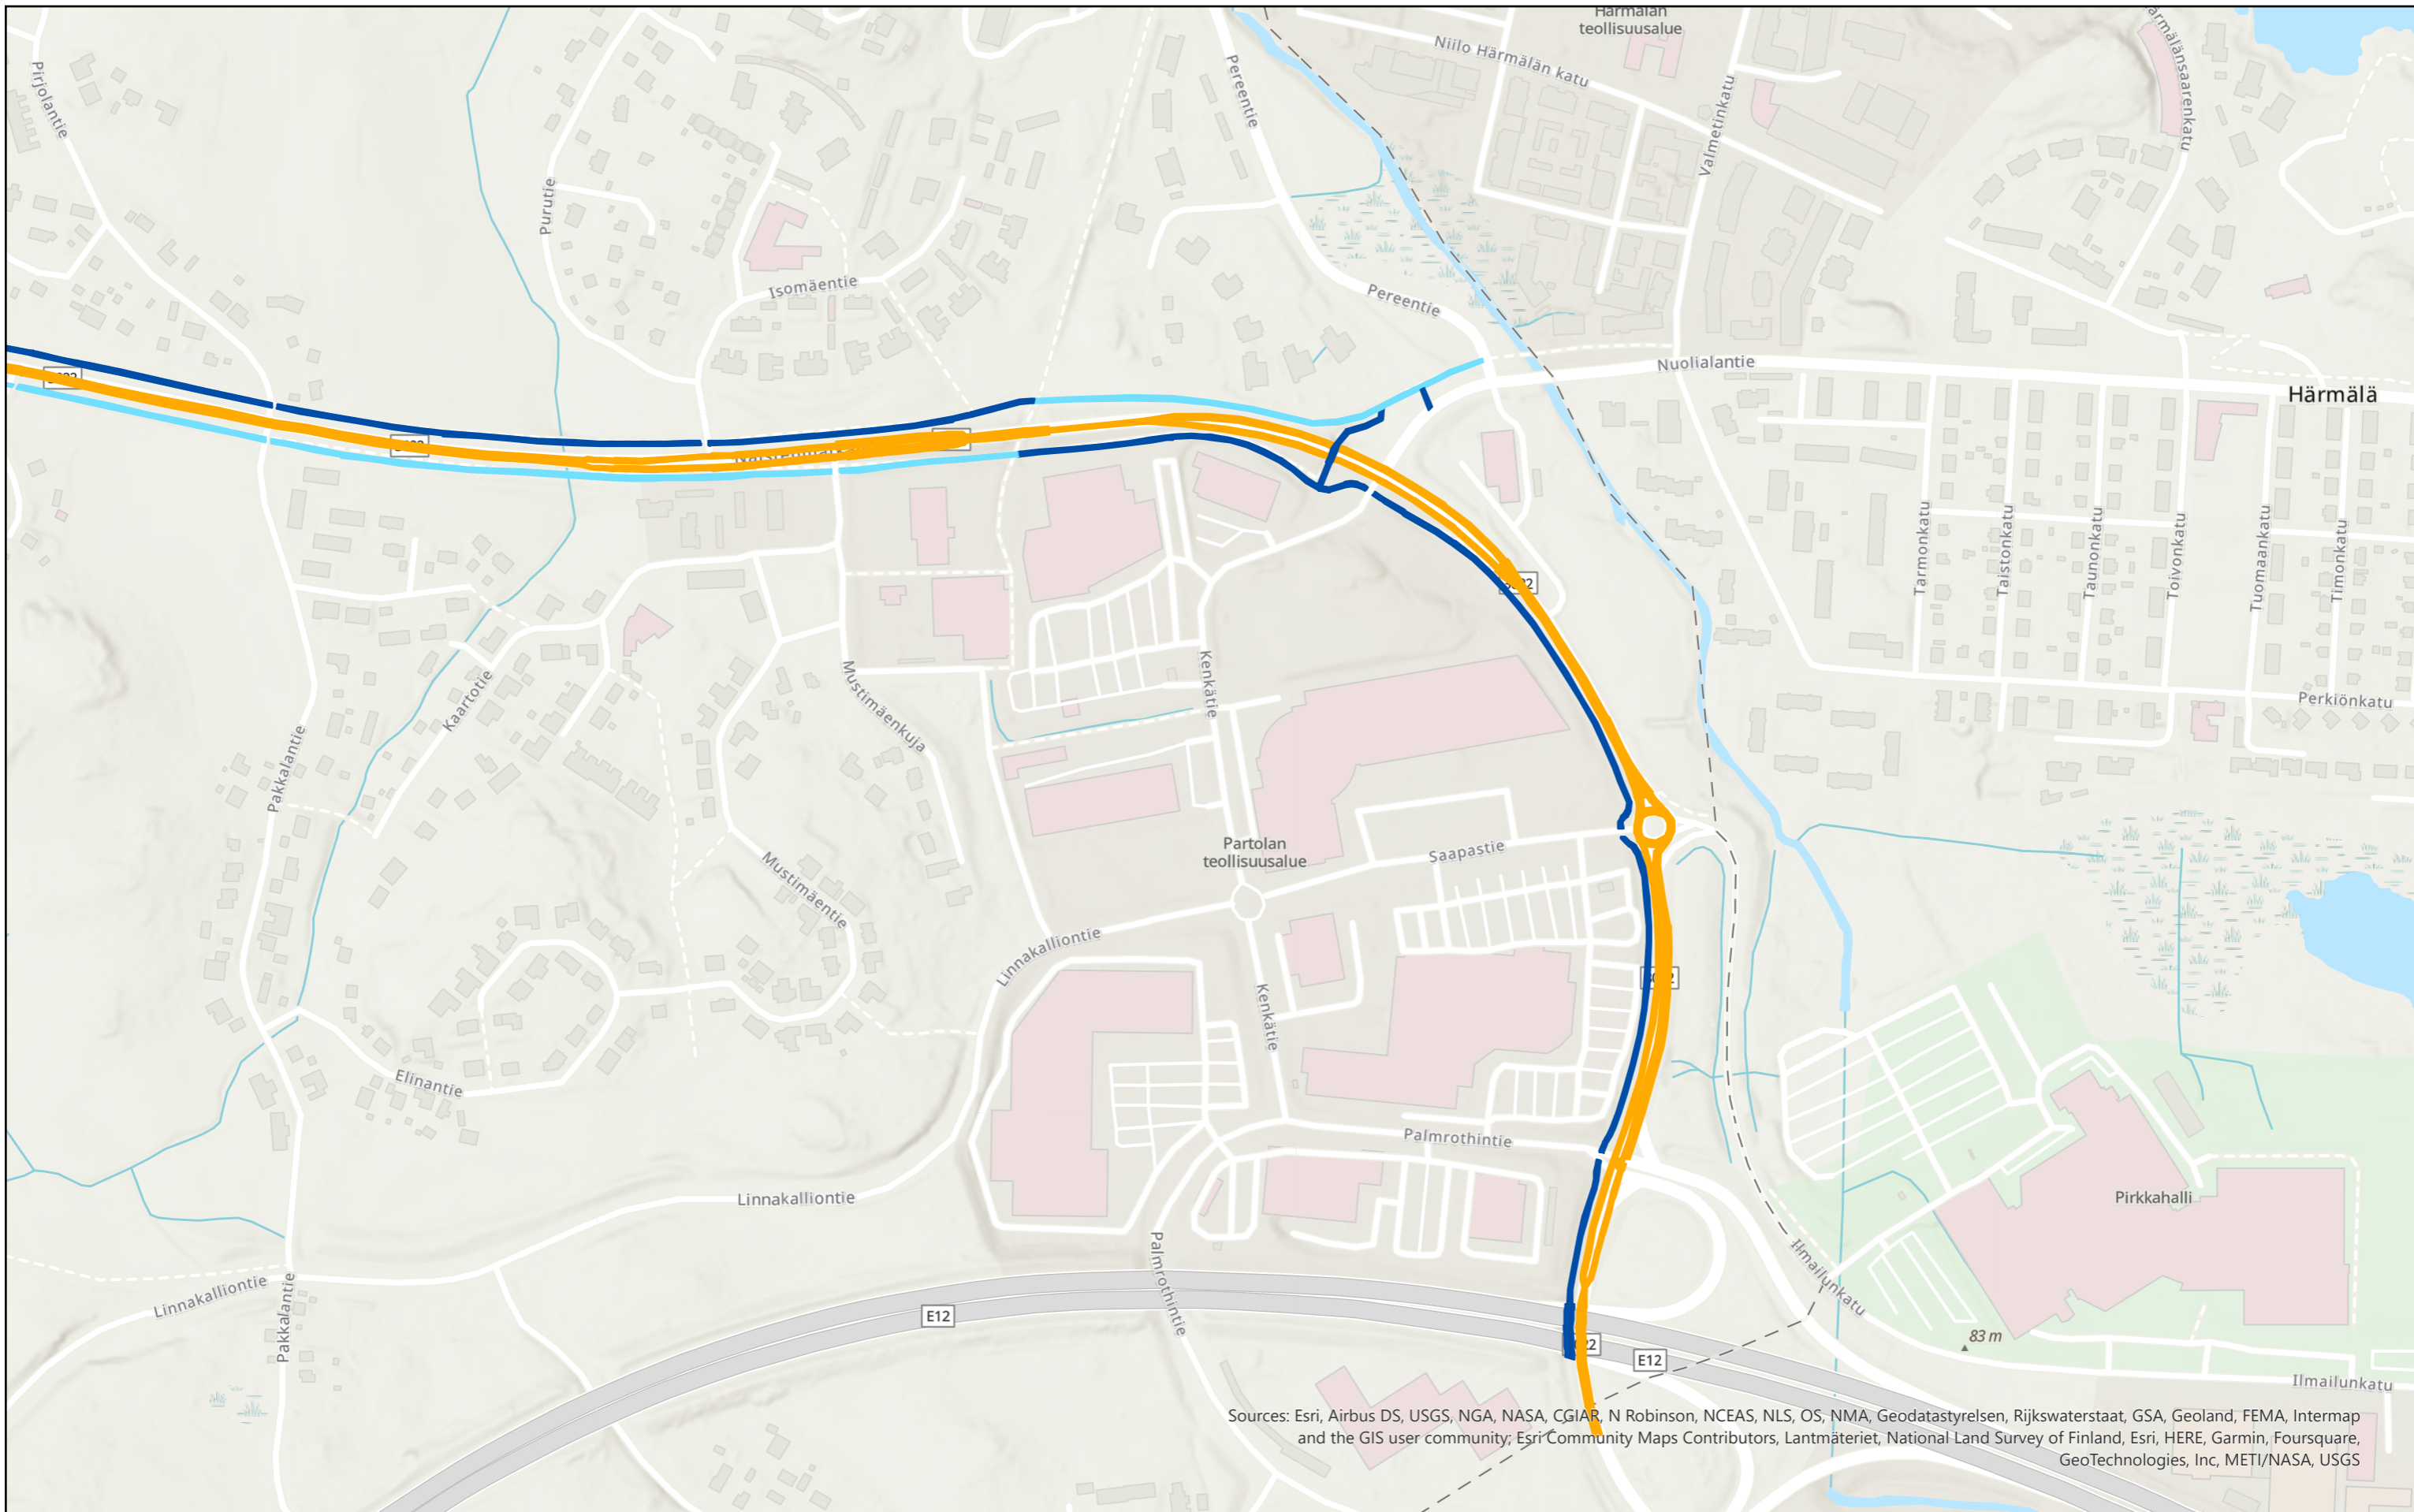

Sources: Esri, Airbus DS, USGS, NGA, NASA, CGIAR, N Robinson, NCEAS, NLS, OS, NMA, Geodatastyrelsen, Rijkswaterstaat, GSA, Geoland, FEMA, Intermap and the GIS user community; Esri Community Maps Contributors, Lantmäteriet, National Land Survey of Finland, Esri, HERE, Garmin, Foursquare, GeoTechnologies, Inc, METI/NASA, USGS

Aurausalue 10, 4/4

1:5 000

Aurausluokka

- 1B
- K1
- L

Pirkkala
Naistenmatkantie
16.11.2023