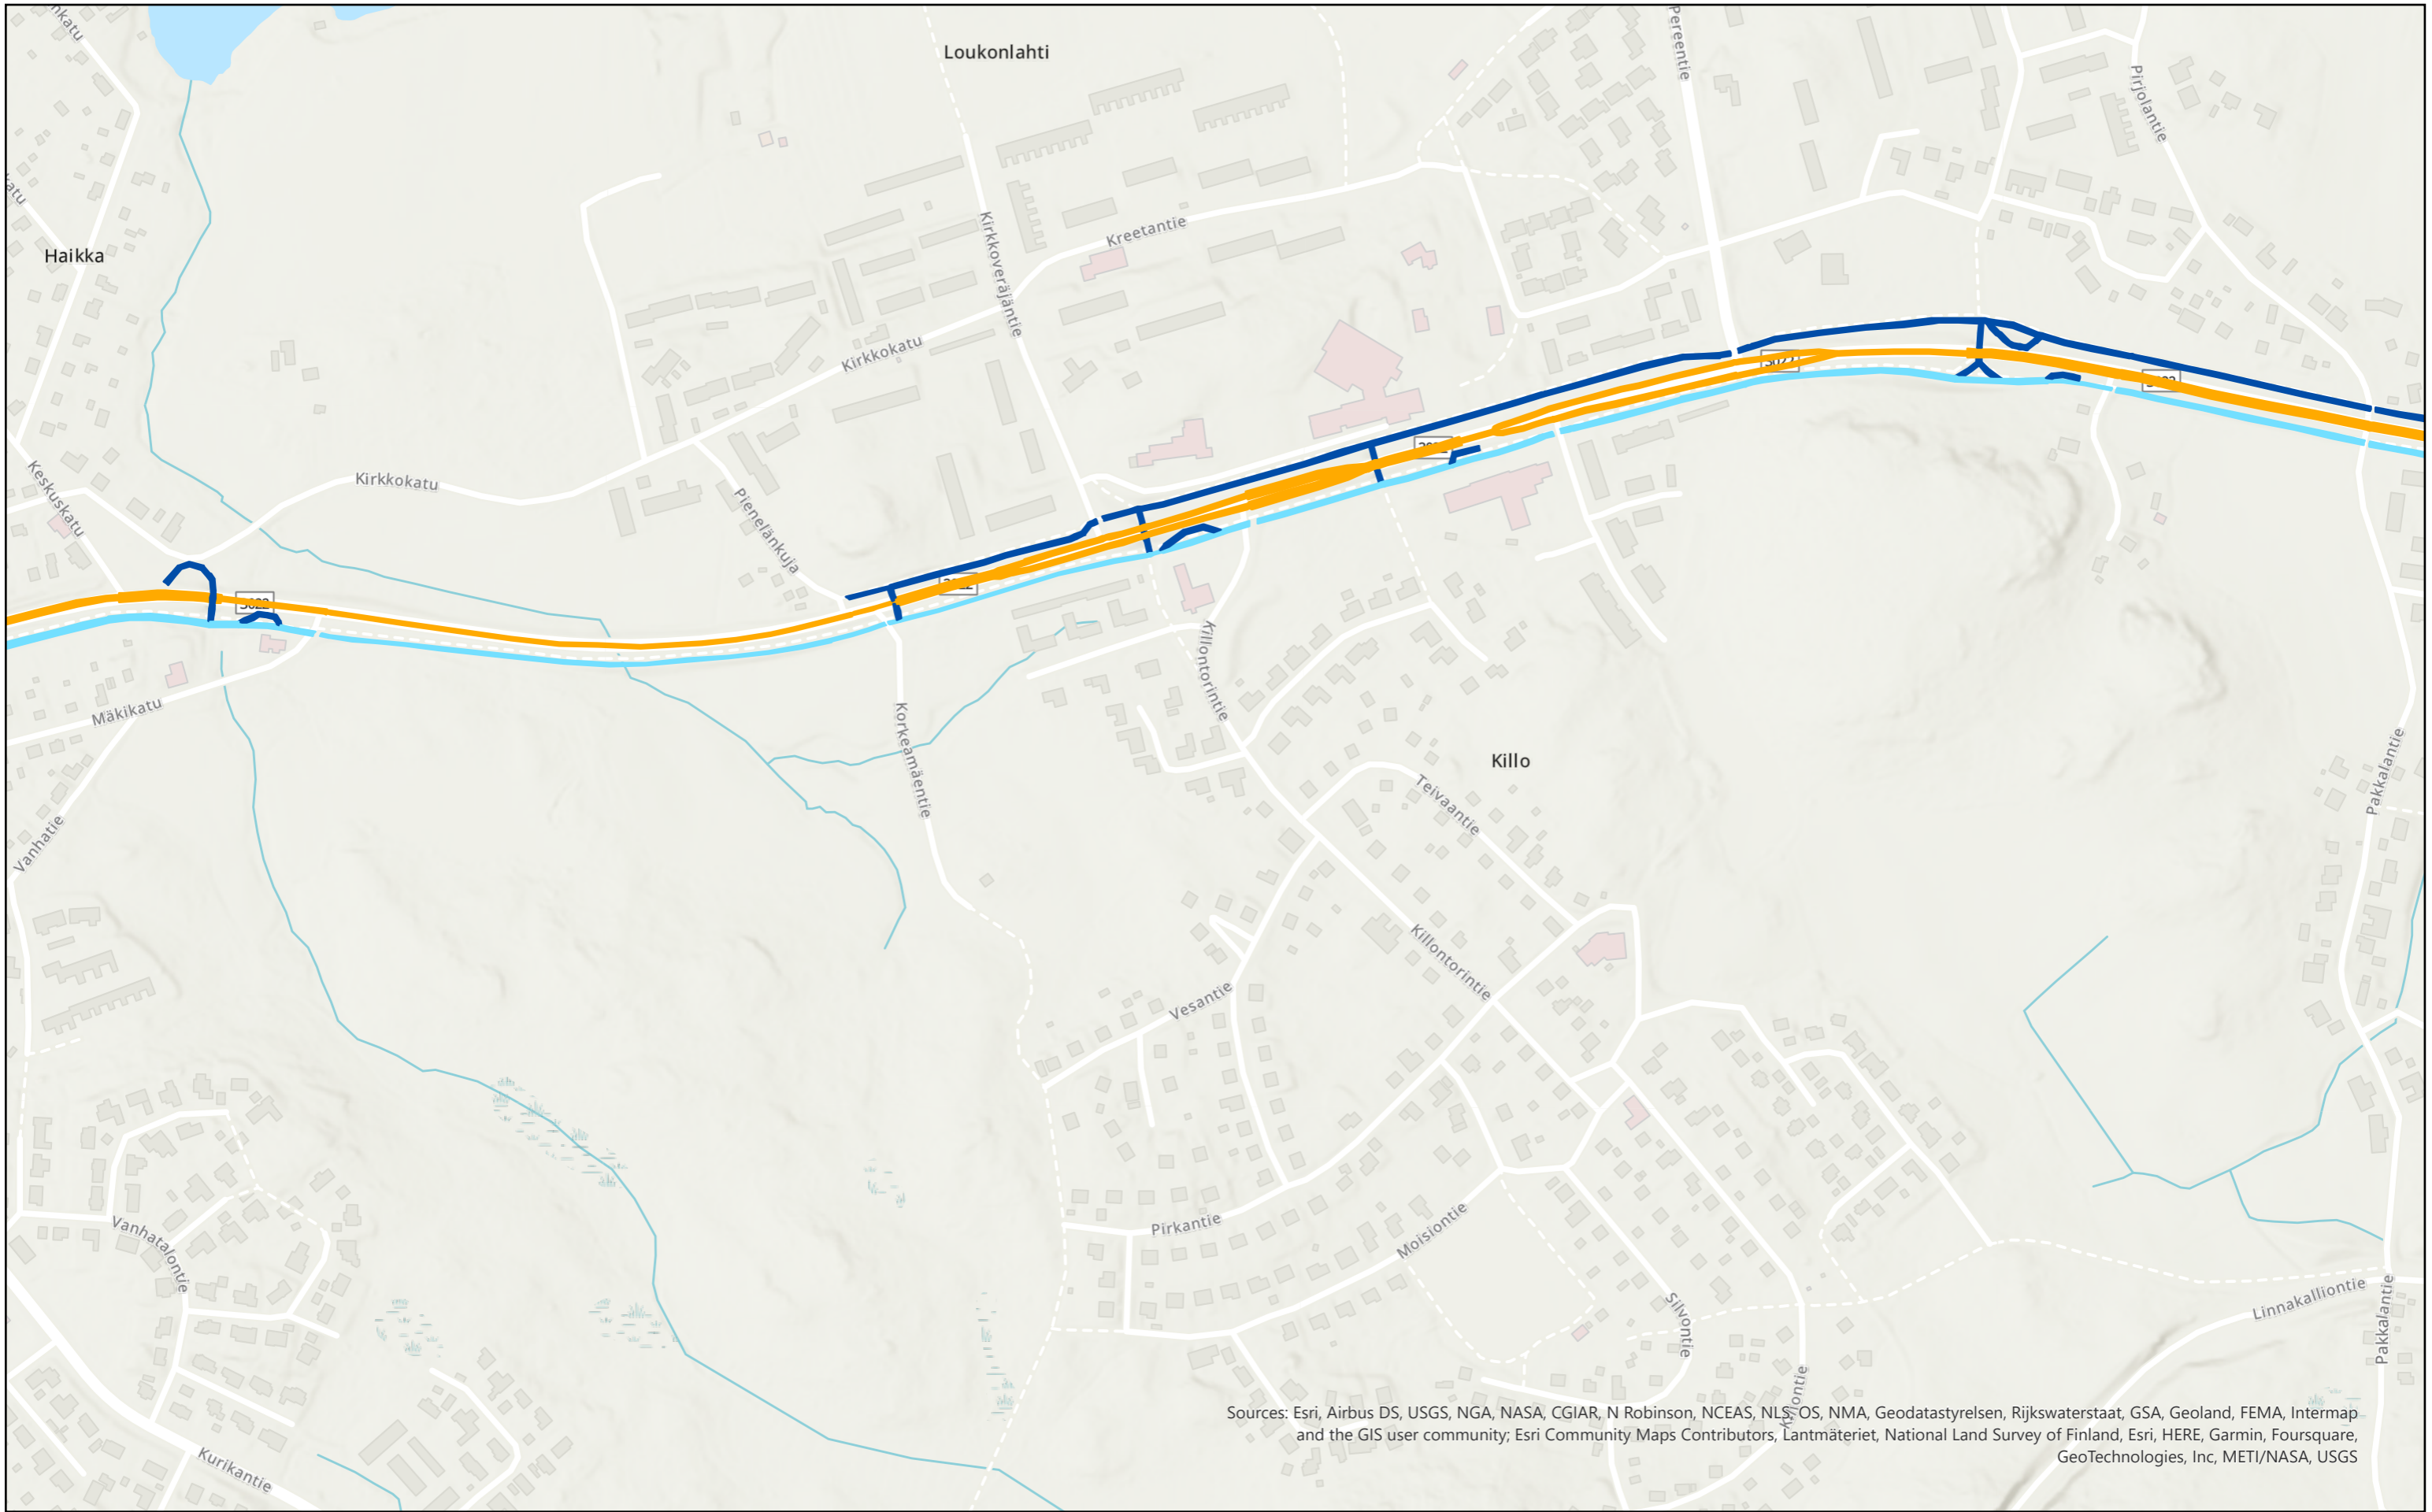

Sources: Esri, Airbus DS, USGS, NGA, NASA, CGIAR, N Robinson, NCEAS, NLS, OS, NMA, Geodatastyrelsen, Rijkswaterstaat, GSA, Geoland, FEMA, Intermap and the GIS user community; Esri Community Maps Contributors, Lantmäteriet, National Land Survey of Finland, Esri, HERE, Garmin, Foursquare, GeoTechnologies, Inc, METI/NASA, USGS

Aurausalue 10, 3/4

1:5 000

Aurausluokka

- 1B
- K1
- L

Pirkkala
Naistenmatkantie
16.11.2023