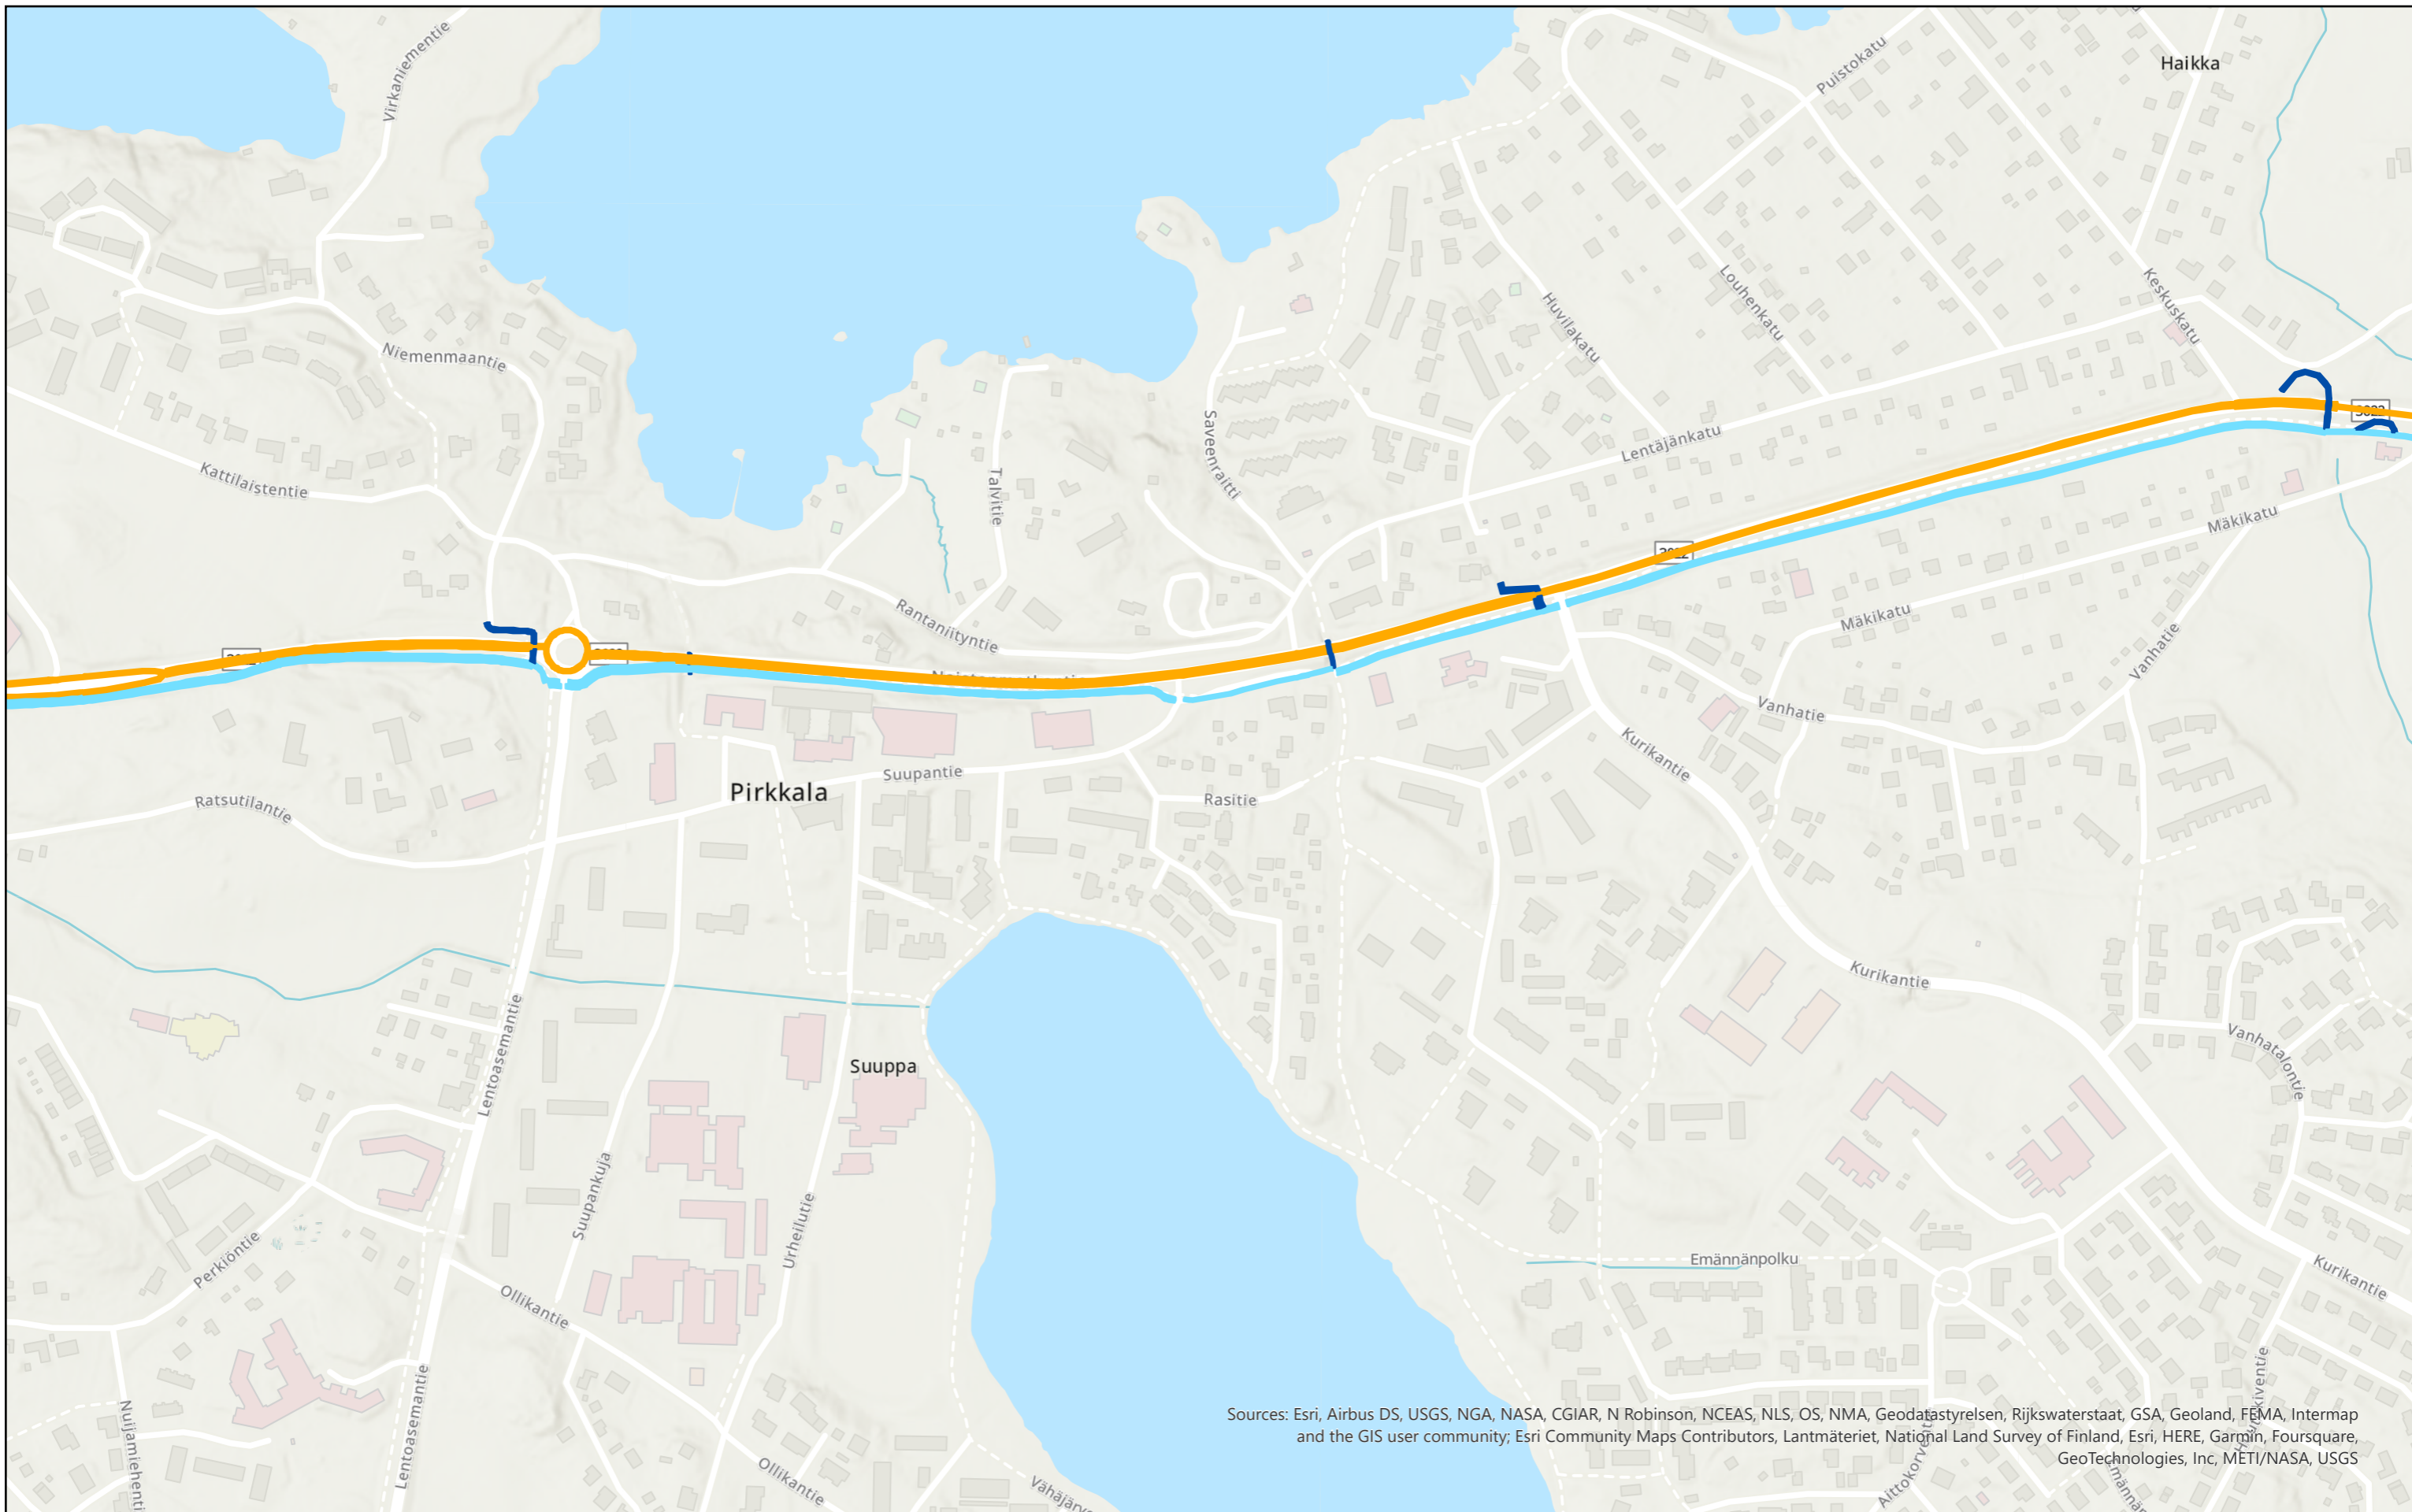

Aurausalue 10, 1/4

1:5 000

Aurausluokka

- 1B
- K1
- L

Pirkkala

Naistenmatkantie

16.11.2023

Sources: Esri, Airbus DS, USGS, NGA, NASA, CGIAR, N Robinson, NCEAS, NLS, OS, NMA, Geodatastyrelsen, Rijkswaterstaat, GSA, Geoland, FEMA, Intermap and the GIS user community; Esri Community Maps Contributors, Lantmäteriet, National Land Survey of Finland, Esri, HERE, Garmin, Foursquare, GeoTechnologies, Inc, METI/NASA, USGS