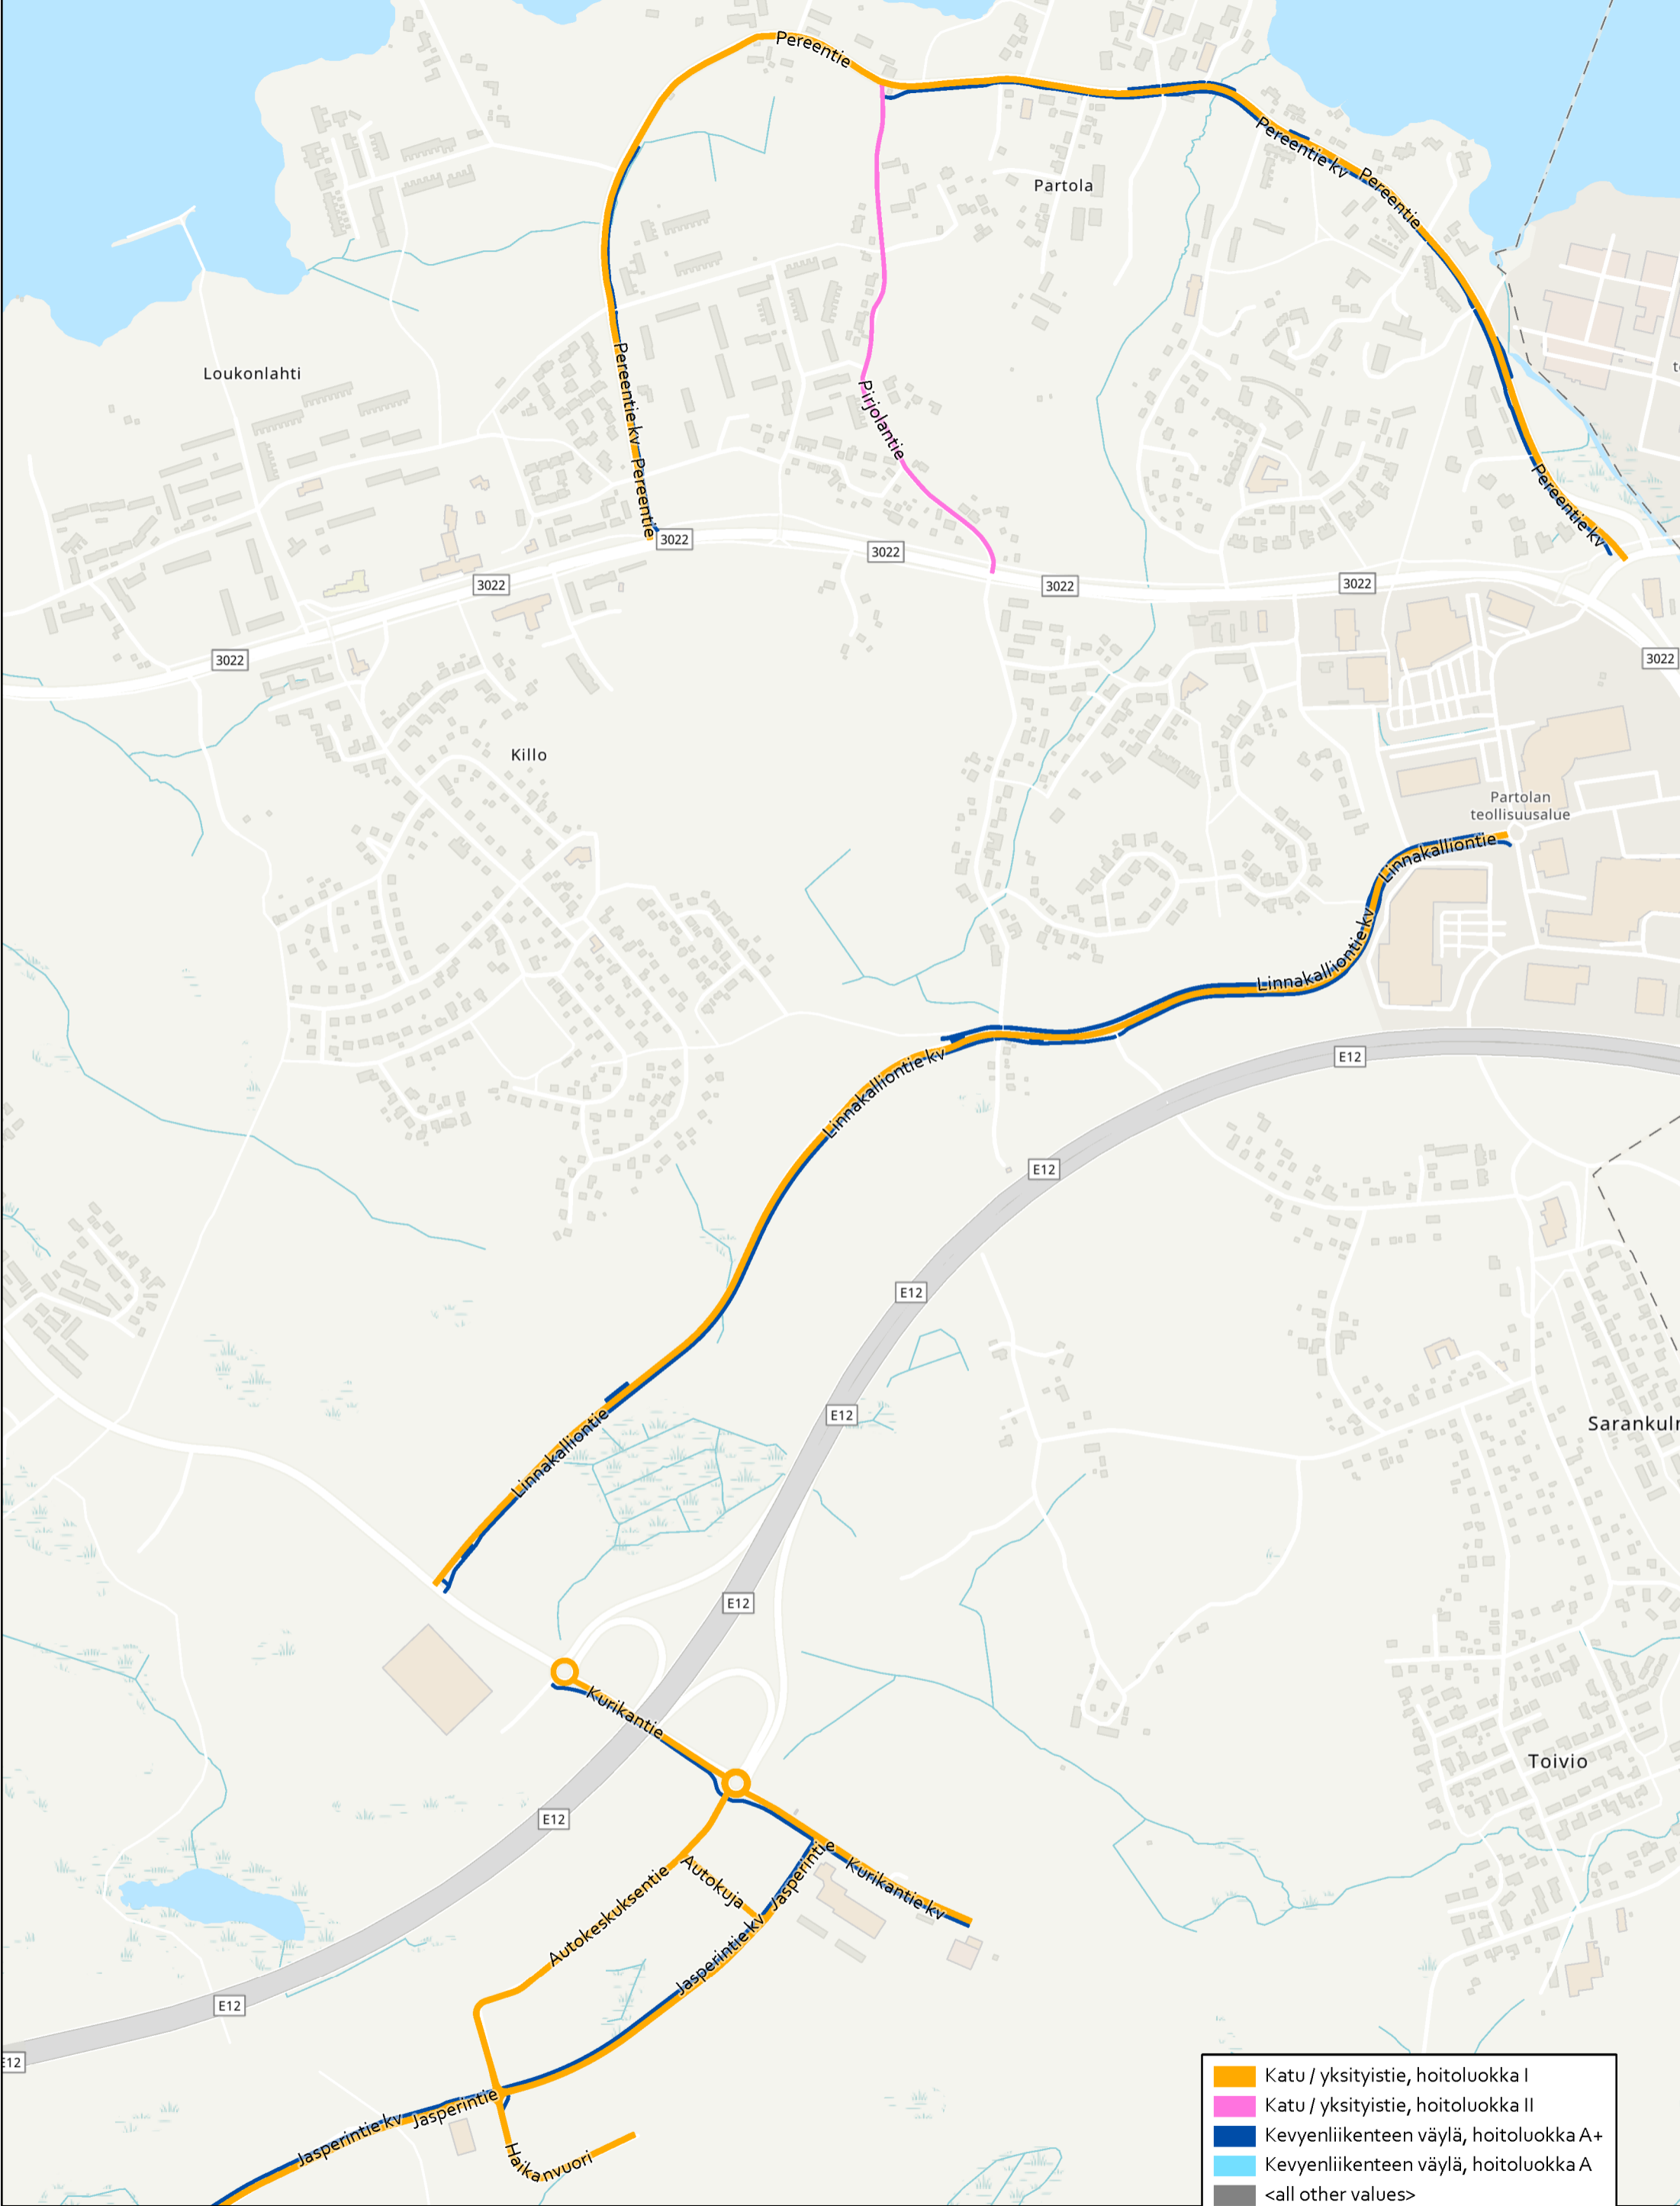

Aurasalue 2, 1/2

1:12 000

- Katu / yksityistie, hoitoluokka I
- Katu / yksityistie, hoitoluokka II
- Kevyenliikenteen väylä, hoitoluokka A+
- Kevyenliikenteen väylä, hoitoluokka A
- <all other values>

Pirkkala

Vilkasliikenteiset kadut ja bussireitit

6.10.2020

Aurasalue 2, 2/2

1:9 000

Pirkkala
 Vilkasliikenteiset kadut ja bussireitit
 6.10.2020