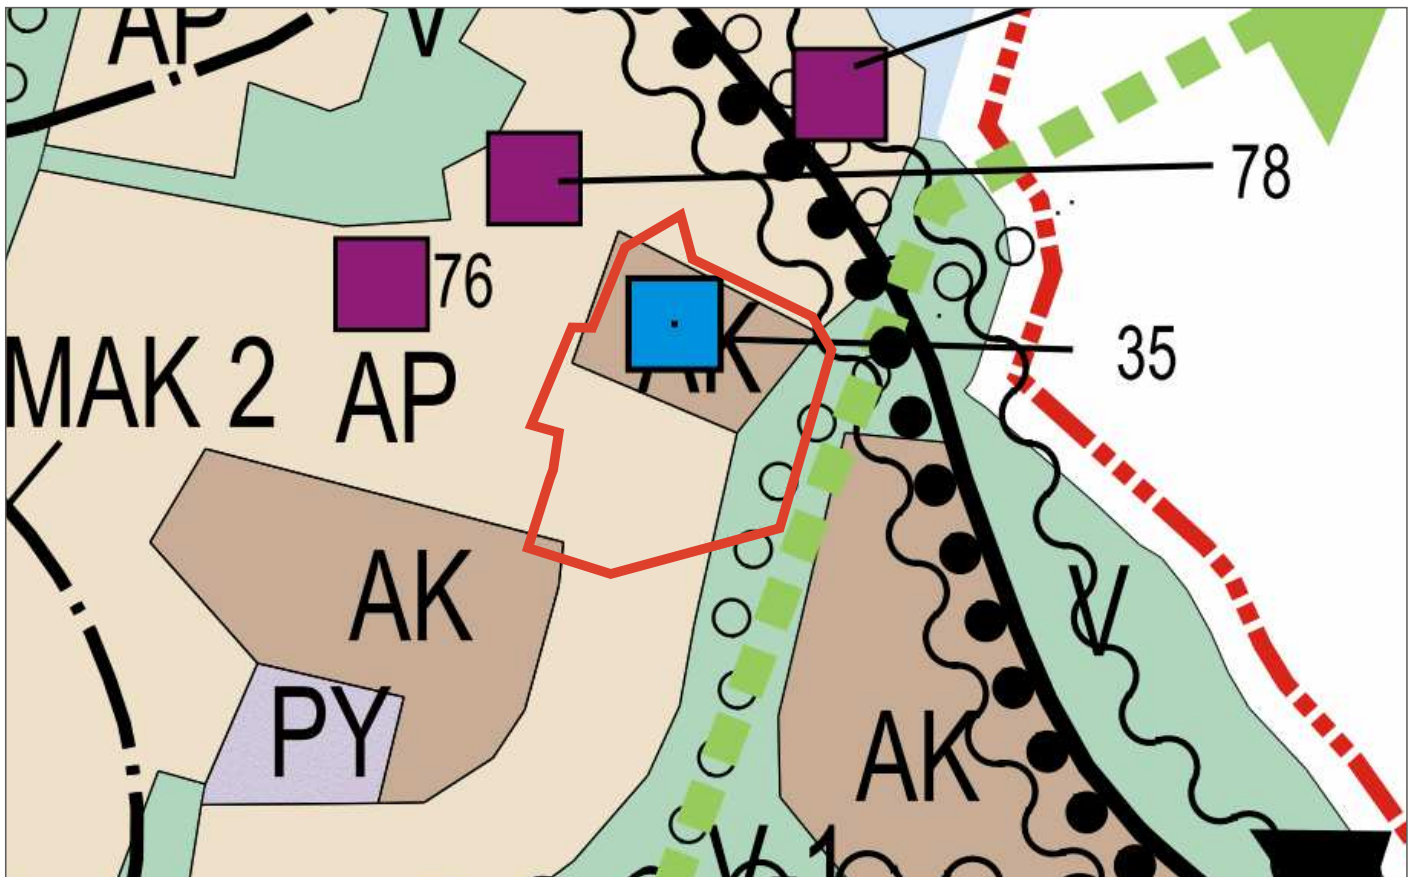

PEREEN ASEMAKAAVAN MUUTOS (nro 255)

Liite 1

Asemakaavan muutosalue

Sijaintikartta

Ote yleiskaavasta 2020