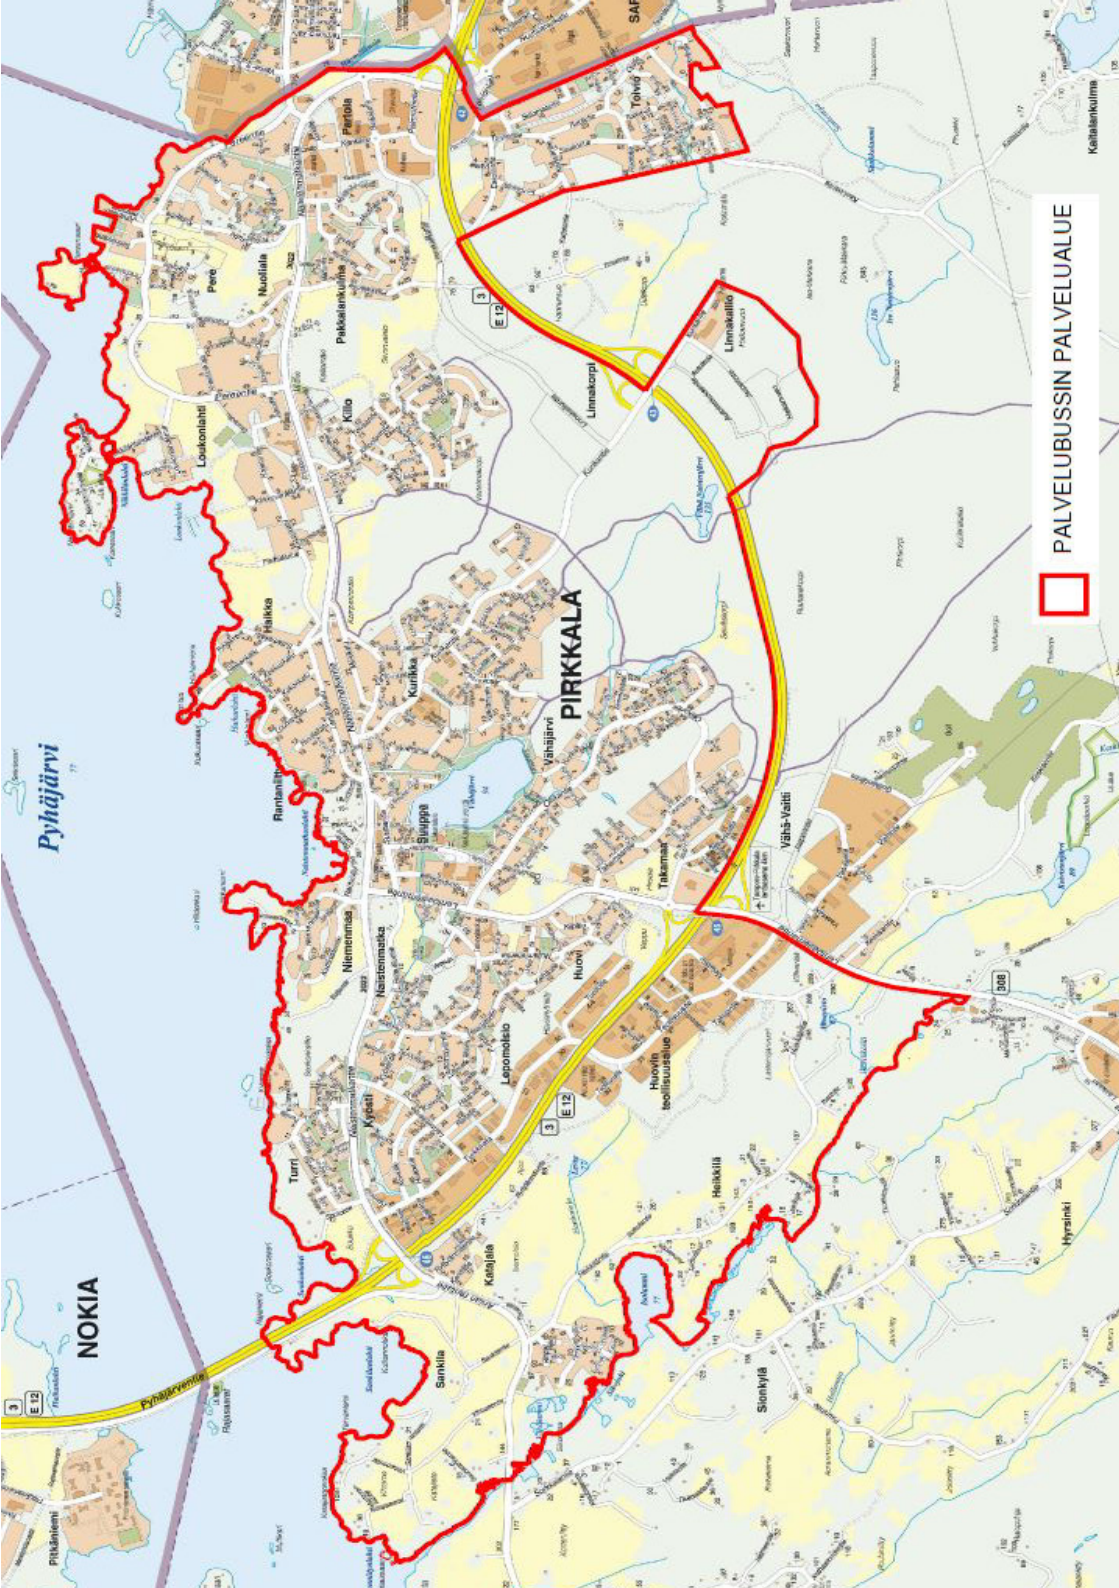

PALVELUBUSSIN PALVELUVALUE

PIRKKALA

NOKIA

Pyhäjärvi